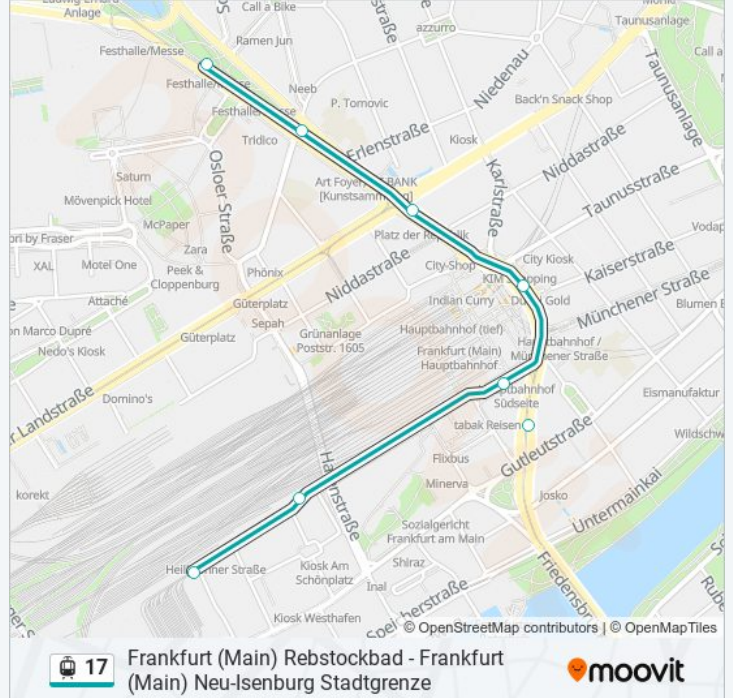

Frankfurt (Main) Rebstockbad - Frankfurt (Main) Neu-Isenburg Stadtgrenze

[Hol Dir Die App](#)

Die Straßenbahnlinie 17 (Frankfurt (Main) Rebstockbad - Frankfurt (Main) Neu-Isenburg Stadtgrenze) hat 5 Routen
(1) Frankfurt (main) festhalle/messe: 00:20 - 23:50(2) Frankfurt (main) heilbronner Straße: 00:05 - 21:41(3) Frankfurt (main) heilbronner Straße: 01:06 - 01:36(4) Frankfurt (main) neu-Isenburg Stadtgrenze: 00:06 - 23:51

Straßenbahnlinie 17 Info

Richtung: Frankfurt (Main) Festhalle/Messe

Stationen: 11

Fahrtdauer: 18 Min

Linien Informationen:

Richtung: Frankfurt (Main) Heilbronner Straße

10 Haltestellen

[LINIENPLAN ANZEIGEN](#)

Straßenbahnlinie 17 Info

Richtung: Frankfurt (Main) Heilbronner Straße

Stationen: 10

Fahrdauer: 17 Min

Linien Informationen:

Richtung: Frankfurt (Main) Heilbronner Straße

7 Haltestellen

[LINIENPLAN ANZEIGEN](#)

Straßenbahnlinie 17 Info

Richtung: Frankfurt (Main) Neu-Isenburg Stadtgrenze

Stationen: 11

Fahrdauer: 20 Min

Linien Informationen:

Straßenbahnlinie 17 Offline Fahrpläne und Netzkarten stehen auf moovitapp.com zur Verfügung. Verwende den Moovit App, um Live Bus Abfahrten, Zugfahrpläne oder U-Bahn Fahrplanzeiten zu sehen, sowie Schritt für Schritt Wegangaben für alle öffentlichen Verkehrsmittel in Rhine-Main Region zu erhalten.