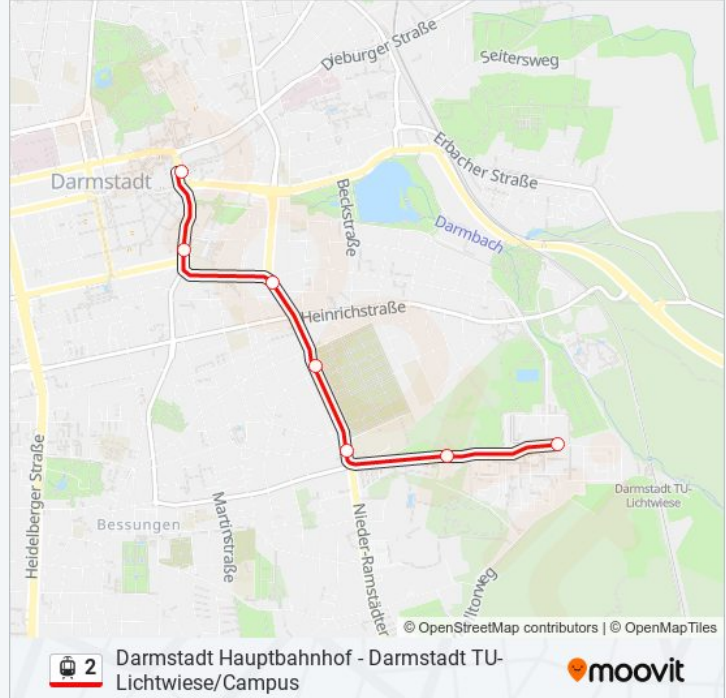

Darmstadt Hauptbahnhof - Darmstadt TU-Lichtwiese/Campus

Hol Dir Die App

Die Straßenbahnlinie 2 (Darmstadt Hauptbahnhof - Darmstadt TU-Lichtwiese/Campus) hat 3 Routen
(1) Darmstadt Kongresszentrum Darmstadtium: 05:42 - 20:42(2) Darmstadt Tu-Lichtwiese/campus: 05:23 - 20:23
Verwende Moovit, um die nächste Station der Straßenbahnlinie 2 zu finden und um zu erfahren wann die nächste Straßenbahnlinie 2 kommt.

Richtung: Darmstadt Kongresszentrum Darmstadtium

7 Haltestellen

[LINIENPLAN ANZEIGEN](#)

- Darmstadt Tu-Lichtwiese/Campus
- Darmstadt Hochschulstadion
- Darmstadt Jahnstraße
- Darmstadt Herdweg
- Darmstadt Roßdörfer Platz
- Darmstadt Schulstraße
- Darmstadt Kongresszentrum Darmstadtium

Straßenbahnlinie 2 Info

Richtung: Darmstadt Kongresszentrum
Darmstadtium

Stationen: 7

Fahrtdauer: 13 Min

Linien Informationen:

Richtung: Darmstadt Tu-Lichtwiese/Campus

7 Haltestellen

[LINIENPLAN ANZEIGEN](#)

- Darmstadt Kongresszentrum Darmstadtium
- Darmstadt Schulstraße
- Darmstadt Roßdörfer Platz
- Darmstadt Herdweg
- Darmstadt Jahnstraße
- Darmstadt Hochschulstadion
- Darmstadt Tu-Lichtwiese/Campus

Straßenbahnlinie 2 Fahrpläne