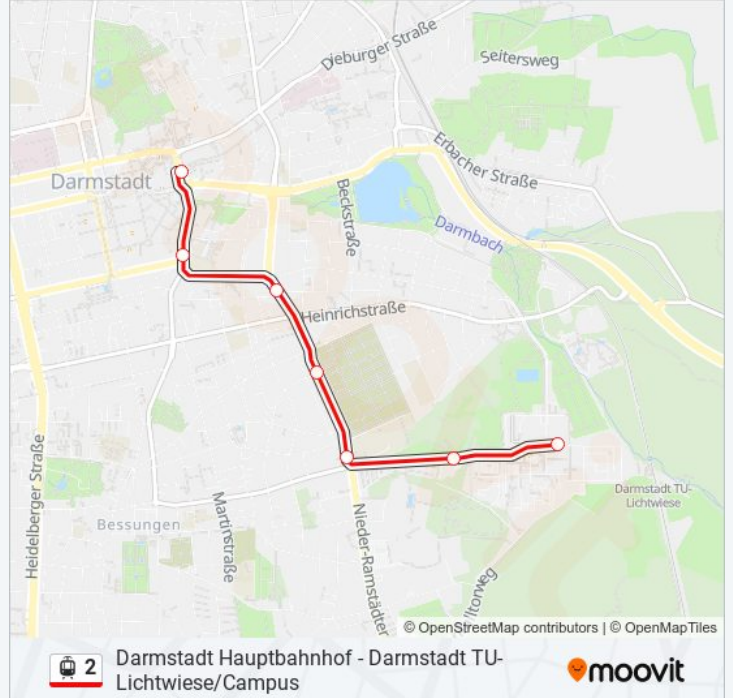

Richtung: Darmstadt Kongresszentrum Darmstadtium

7 Haltestellen

[LINIENPLAN ANZEIGEN](#)

- Darmstadt Tu-Lichtwiese/Campus
- Darmstadt Hochschulstadion
- Darmstadt Jahnstraße
- Darmstadt Herdweg
- Darmstadt Roßdörfer Platz
- Darmstadt Schulstraße
- Darmstadt Kongresszentrum Darmstadtium

- Darmstadt Kongresszentrum Darmstadtium
- Darmstadt Schulstraße
- Darmstadt Roßdörfer Platz
- Darmstadt Herdweg
- Darmstadt Jahnstraße
- Darmstadt Hochschulstadion
- Darmstadt Tu-Lichtwiese/Campus

Straßenbahnlinie 2 Fahrpläne

Abfahrzeiten in Richtung Darmstadt Tu-Lichtwiese/campus

Montag	05:23 - 20:23
Dienstag	05:23 - 20:23
Mittwoch	05:23 - 20:23
Donnerstag	05:23 - 20:23
Freitag	05:23 - 20:23
Samstag	Kein Betrieb
Sonntag	Kein Betrieb

Straßenbahnlinie 2 Info

Richtung: Darmstadt Tu-Lichtwiese/Campus

Stationen: 7

Fahrdauer: 18 Min

Linien Informationen:

Straßenbahnlinie 2 Offline Fahrpläne und Netzkarten stehen auf moovitapp.com zur Verfügung. Verwende den [Moovit App](#), um Live Bus Abfahrten, Zugfahrpläne oder U-Bahn Fahrplanzeiten zu sehen, sowie Schritt für Schritt Wegangaben für alle öffentlichen Verkehrsmittel in Rhine-Main Region zu erhalten.