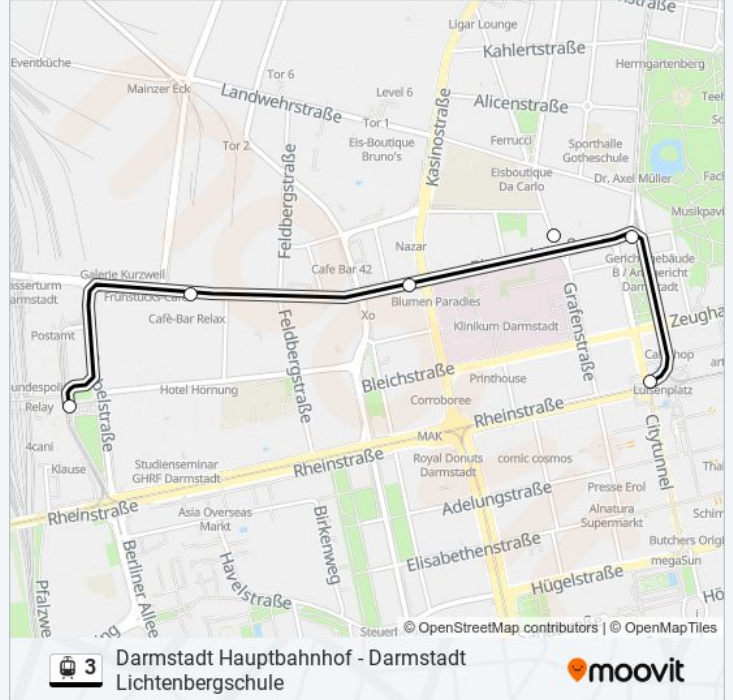

Darmstadt Luisenplatz

Darmstadt Willy-Brandt-Platz

Darmstadt Klinikum

Darmstadt Kasinostraße

Darmstadt Kirschenallee

Darmstadt Hauptbahnhof

**Straßenbahnlinie 3 Fahrpläne**

Abfahrzeiten in Richtung Darmstadt Hauptbahnhof

### Richtung: Darmstadt Luisenplatz

6 Haltestellen

[LINIENPLAN ANZEIGEN](#)

Darmstadt Hauptbahnhof

Darmstadt Kirschenallee

Darmstadt Kasinostraße

Darmstadt Klinikum

Darmstadt Willy-Brandt-Platz

### Straßenbahnlinie 3 Fahrpläne

Abfahrzeiten in Richtung Darmstadt Luisenplatz

Montag	00:13 - 23:43
Dienstag	00:13 - 23:43
Mittwoch	00:13 - 23:43
Donnerstag	00:13 - 23:43
Freitag	00:13 - 23:43
Samstag	00:13 - 23:43
Sonntag	00:13 - 23:43

### Straßenbahnlinie 3 Info

**Richtung:** Darmstadt Luisenplatz

**Stationen:** 6

**Fahrdauer:** 8 Min

**Linien Informationen:**

Straßenbahnlinie 3 Offline Fahrpläne und Netzkarten stehen auf [moovitapp.com](https://moovitapp.com) zur Verfügung. Verwende den [Moovit App](#), um Live Bus Abfahrten, Zugfahrpläne oder U-Bahn Fahrplanzeiten zu sehen, sowie Schritt für Schritt Wegangaben für alle öffentlichen Verkehrsmittel in Rhine-Main Region zu erhalten.