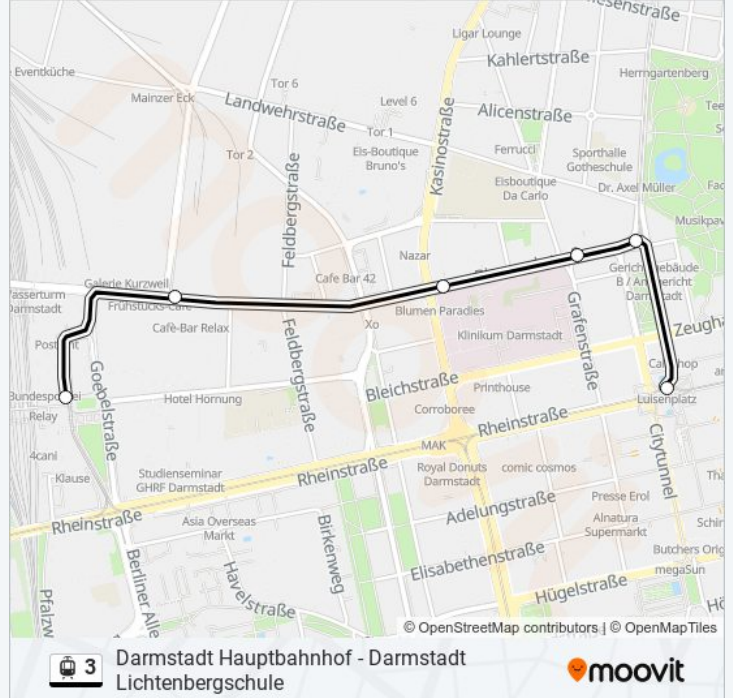

## Darmstadt Hauptbahnhof - Darmstadt Lichtenbergschule

[Hol Dir Die App](#)

Die Straßenbahnlinie 3 (Darmstadt Hauptbahnhof - Darmstadt Lichtenbergschule) hat 4 Routen

(1) Darmstadt Hauptbahnhof: 00:07 - 23:37(2) Darmstadt Kongresszentrum Darmstadtium: 00:08 - 23:53(3) Darmstadt Lichtenbergschule: 00:03 - 23:48(4) Darmstadt Luisenplatz: 00:13 - 23:43

Verwende Moovit, um die nächste Station der Straßenbahnlinie 3 zu finden und um zu erfahren wann die nächste Straßenbahnlinie 3 kommt.

**Richtung: Darmstadt Hauptbahnhof**

6 Haltestellen

[LINIENPLAN ANZEIGEN](#)

Darmstadt Luisenplatz

Darmstadt Willy-Brandt-Platz

Darmstadt Klinikum

Darmstadt Kasinostraße

Darmstadt Kirschenallee

Darmstadt Hauptbahnhof

**Straßenbahnlinie 3 Fahrpläne**

Abfahrzeiten in Richtung Darmstadt Hauptbahnhof

**Richtung: Darmstadt Kongresszentrum  
Darmstadtium**

9 Haltestellen

[LINIENPLAN ANZEIGEN](#)

- Darmstadt Lichtenbergschule
- Darmstadt Ludwigshöhstraße
- Darmstadt Weinbergstraße
- Darmstadt Orangerie
- Darmstadt Freiburger Platz
- Darmstadt Goethestraße
- Darmstadt Heinrichstraße
- Darmstadt Schulstraße
- Darmstadt Kongresszentrum Darmstadtium