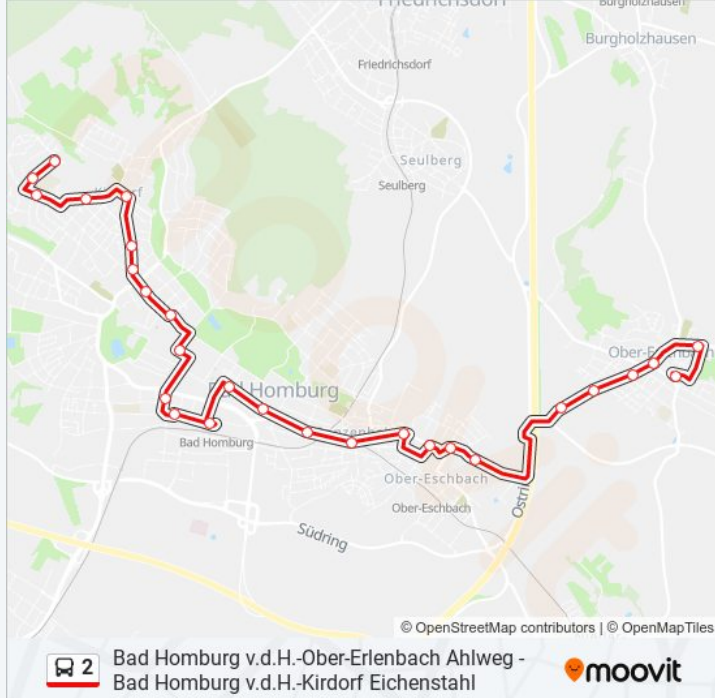

Buslinie 2 Info

Richtung: Bad Homburg V.D.H.-Kirdorf Eichenstahl

Stationen: 27

Fahrtdauer: 40 Min

Linien Informationen:

Bad Homburg V.D.H. Schlußnerstraße

Bad Homburg V.D.H. Kurhaus

Bad Homburg V.D.H. Finanzamt

Bad Homburg V.D.H. Höhestraße

Bad Homburg V.D.H.-Kirdorf Kirdorfer Straße

Bad Homburg V.D.H.-Kirdorf Herzbergstraße

Bad Homburg V.D.H.-Kirdorf Kirdorfer Kreuz

Bad Homburg V.D.H.-Kirdorf Bürgerhaus Kirdorf

Bad Homburg V.D.H. Gesamtschule

Bad Homburg V.D.H. Kelkheimer Straße

Bad Homburg V.D.H.-Kirdorf Eichenstahl

Richtung: Bad Homburg V.D.H.-Ober-Erlenbach Ahlweg

28 Haltestellen

[LINIENPLAN ANZEIGEN](#)

Bad Homburg V.D.H.-Kirdorf Eichenstahl

Stationen: 28

Fahrtdauer: 41 Min

Linien Informationen:

Bad Homburg V.D.H.-Gonzenheim Holzhäuser
Straße

Bad Homburg V.D.H.-Ober-Eschbach
Hessengärten

Bad Homburg V.D.H.-Ober-Eschbach
Pfarrbornweg

Bad Homburg V.D.H.-Ober-Eschbach Albin-
Göhring Halle