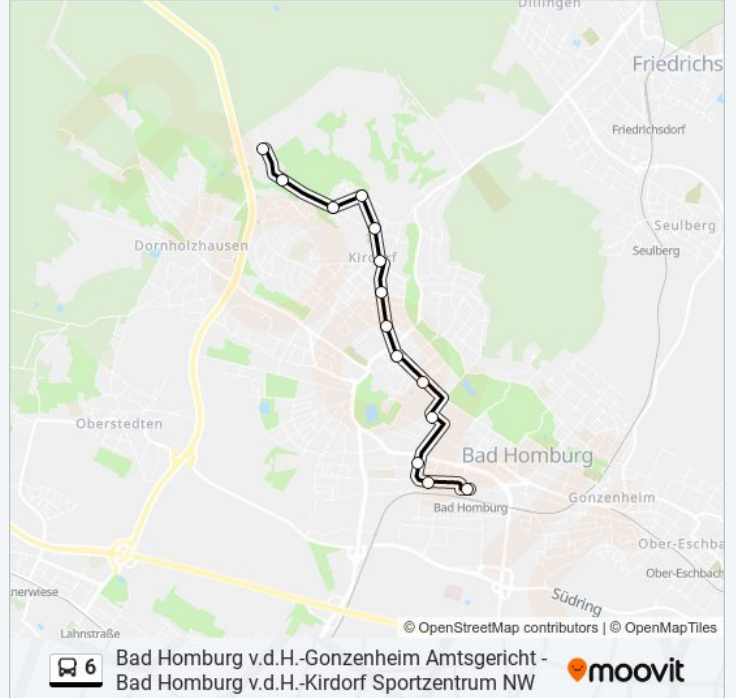

Richtung: Bad Homburg V.D.H. Bahnhof

14 Haltestellen

[LINIENPLAN ANZEIGEN](#)

Bad Homburg V.D.H.-Kirdorf Sportzentrum NW

Bad Homburg V.D.H.-Kirdorf Usinger Weg

Bad Homburg V.D.H.-Kirdorf Im Lehmkaufsfeld

Bad Homburg V.D.H.-Kirdorf Kolpingstraße

Bad Homburg V.D.H. Kurhaus

Bad Homburg V.D.H. Schlußnerstraße

Bad Homburg V.D.H. Frölingstraße

Bad Homburg V.D.H. Bahnhof

Buslinie 6 Fahrpläne

Abfahrzeiten in Richtung Bad Homburg V.d.h. bahnhof

Montag	20:31
Dienstag	20:31
Mittwoch	20:31
Donnerstag	20:31
Freitag	20:31
Samstag	20:31
Sonntag	20:20

Buslinie 6 Info

Richtung: Bad Homburg V.D.H. Bahnhof

Stationen: 14

Fahrdauer: 17 Min

Linien Informationen:

Richtung: Bad Homburg V.D.H.-Gonzenheim Amtsgericht

26 Haltestellen

[LINIENPLAN ANZEIGEN](#)

Buslinie 6 Info

Richtung: Bad Homburg V.D.H.-Gonzenheim
Amtsgericht

Stationen: 26

Fahrtdauer: 29 Min

Linien Informationen:

Bad Homburg V.D.H.-Gonzenheim Friedhof

Bad Homburg V.D.H. Seedammweg

Bad Homburg V.D.H. Seedammbad