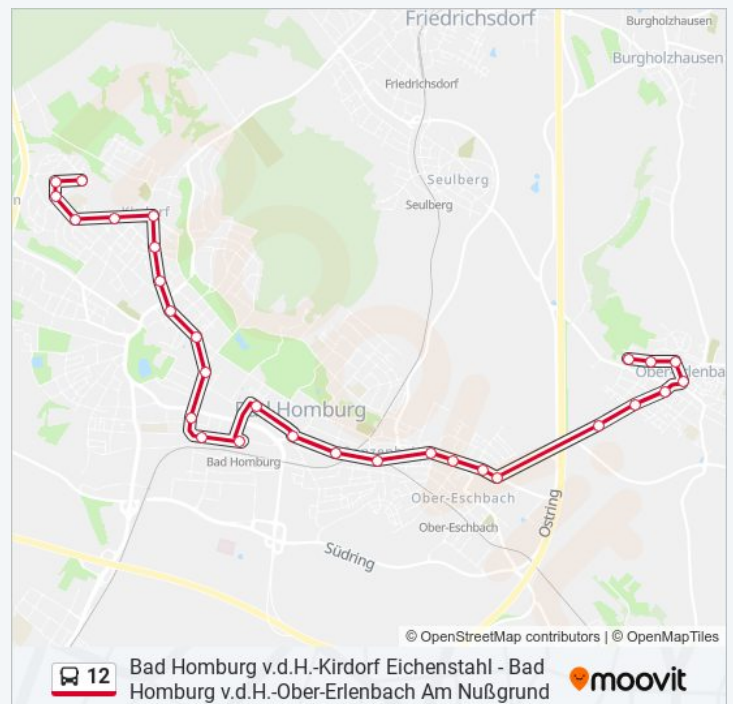

Bad Homburg V.D.H. Kelkheimer Straße

Bad Homburg V.D.H. Gesamtschule

Bad Homburg V.D.H.-Kirdorf Bürgerhaus Kirdorf

Bad Homburg V.D.H.-Kirdorf Kirdorfer Kreuz

Bad Homburg V.D.H.-Kirdorf Rathgasse

Bad Homburg V.D.H.-Kirdorf Kirdorfer Straße

Bad Homburg V.D.H. Höhestraße

Bad Homburg V.D.H. Finanzamt

Bad Homburg V.D.H. Kurhaus

Bad Homburg V.D.H. Schleißnerstraße

Bad Homburg V.D.H. Frölingstraße

Bad Homburg V.D.H. Bahnhof

Bad Homburg V.D.H. Rathaus

Bad Homburg V.D.H. Europakreisel

Bad Homburg V.D.H.-Gonzenheim Frankenstraße

Bad Homburg V.D.H.-Gonzenheim (U)

Bad Homburg V.D.H.-Gonzenheim Holzhäuser Straße

Bad Homburg V.D.H.-Ober-Eschbach Hessengärten

Bad Homburg V.D.H.-Ober-Eschbach Pfarrbornweg

Bad Homburg V.D.H.-Ober-Eschbach Albin-Göhring Halle

Bad Homburg V.D.H.-Ober-Erlenbach Homburger Straße

Bad Homburg V.D.H.-Ober-Erlenbach Taunusblick

Bad Homburg V.D.H.-Ober-Erlenbach Spessartstraße

Bad Homburg V.D.H.-Ober-Erlenbach Erlenbach-Halle

Bad Homburg V.D.H.-Ober-Erlenbach Oleanderweg

Bad Homburg V.D.H.-Ober-Erlenbach Kastanienstraße

Bad Homburg V.D.H.-Ober-Erlenbach am Nußgrund

Donnerstag	17:31 - 20:01
Freitag	17:31 - 20:01
Samstag	07:10 - 20:01
Sonntag	08:10 - 20:10

Buslinie 12 Info

Richtung: Bad Homburg V.D.H.-Ober-Erlenbach am Nußgrund

Stationen: 29

Fahrtdauer: 41 Min

Linien Informationen: