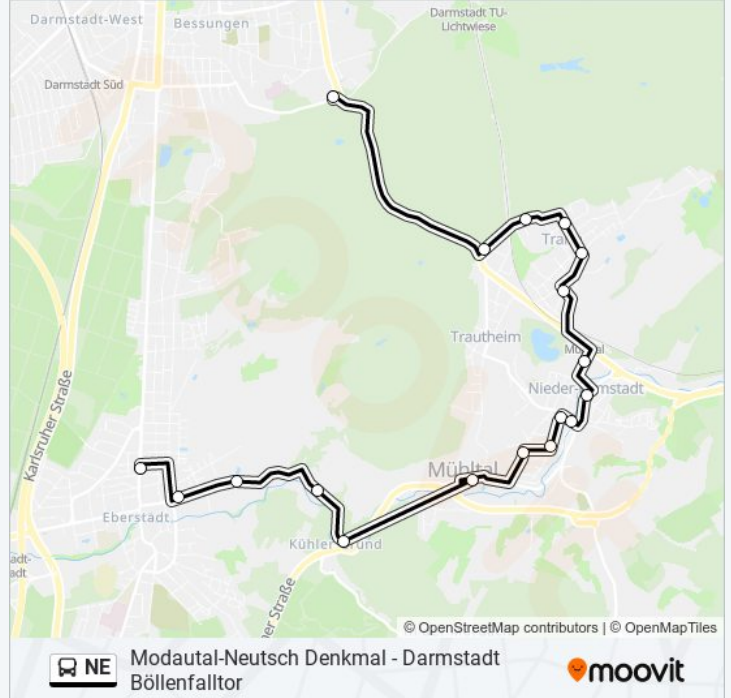

Mühltal-Nieder-Ramstadt Kohlbergweg

Mühltal-Nieder-Ramstadt An Der Bruchmühle

Darmstadt-Eberstadt Kühler Grund

Darmstadt-Eberstadt Kaisermühle

Darmstadt-Eberstadt Schwimmbad

Darmstadt-Eberstadt Heinrich-Delp-Straße

### Buslinie NE Info

**Richtung:** Darmstadt-Eberstadt Wartehalle

**Stationen:** 18

**Fahrtdauer:** 29 Min

**Linien Informationen:**

**Richtung: Modautal-Neutsch Denkmal**

20 Haltestellen

[LINIENPLAN ANZEIGEN](#)