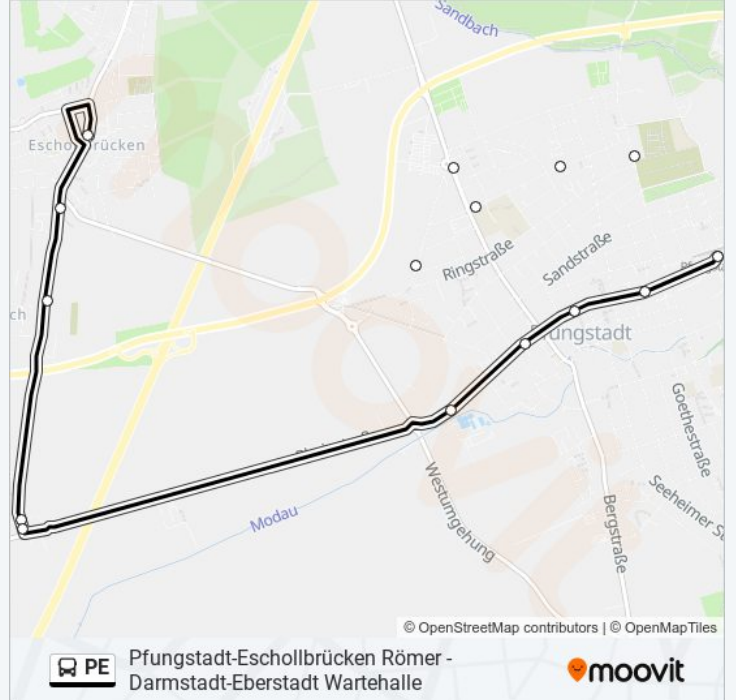

### Richtung: Darmstadt-Eberstadt Wartehalle

17 Haltestellen

[LINIENPLAN ANZEIGEN](#)

Pfungstadt-Eschollbrücken Römer  
Pfungstadt-Eschollbrücken Pfungstädter Straße  
Pfungstadt-Eich  
Pfungstadt-Hahn Hirtenstraße  
Pfungstadt-Hahn Rathaus  
Pfungstadt-Hahn Eicher Straße  
Pfungstadt Hévizstraße  
Pfungstadt Europakreisel  
Pfungstadt Friedrich-Ebert-Schule  
Pfungstadt Waldstraße  
Pfungstadt Friedhof  
Pfungstadt Bahnhof  
Pfungstadt Ostendstraße  
Darmstadt-Eberstadt Bahnhof  
Darmstadt-Eberstadt Walther-Rathenau-Straße  
Darmstadt-Eberstadt Thüringer Straße  
Darmstadt-Eberstadt Wartehalle

## Richtung: Pfungstadt-Eschollbrücken Römer

19 Haltestellen

[LINIENPLAN ANZEIGEN](#)

- Darmstadt-Eberstadt Wartehalle
- Darmstadt-Eberstadt Modaubrücke
- Darmstadt-Eberstadt Alte Post
- Darmstadt-Eberstadt Walther-Rathenau-Straße
- Darmstadt-Eberstadt Bahnhof
- Pfungstadt Ostendstraße
- Pfungstadt Bahnübergang
- Pfungstadt Bahnhof
- Pfungstadt Friedhof
- Pfungstadt Waldstraße
- Pfungstadt Friedrich-Ebert-Schule
- Pfungstadt Europakreisel
- Pfungstadt Hévizstraße
- Pfungstadt-Hahn Eicher Straße
- Pfungstadt-Hahn Rathaus
- Pfungstadt-Hahn Hirtenstraße
- Pfungstadt-Eich
- Pfungstadt-Eschollbrücken Pfungstädter Straße

## Buslinie PE Fahrpläne

Abfahrzeiten in Richtung Pfungstadt-Eschollbrücken Römer

Montag	00:04 - 23:10
Dienstag	00:04 - 23:10
Mittwoch	00:04 - 23:10
Donnerstag	00:04 - 23:10
Freitag	00:04 - 23:10
Samstag	00:04 - 23:10
Sonntag	00:04 - 23:10

## Buslinie PE Info

**Richtung:** Pfungstadt-Eschollbrücken Römer

**Stationen:** 19

**Fahrdauer:** 25 Min

**Linien Informationen:**

Buslinie PE Offline Fahrpläne und Netzkarten stehen auf moovitapp.com zur Verfügung. Verwende den [Moovit App](#), um Live Bus Abfahrten, Zugfahrpläne oder U-Bahn Fahrplanzeiten zu sehen, sowie Schritt für Schritt Wegangaben für alle öffentlichen Verkehrsmittel in Rhine-Main Region zu erhalten.