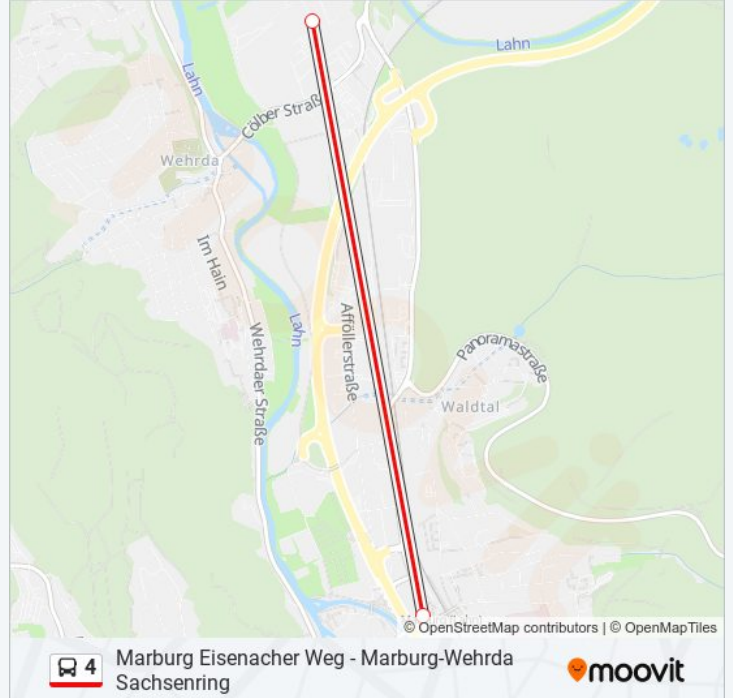

Marburg Wittenberger Weg

Marburg Christa-Czempiel-Platz

Marburg Sonnenblickallee

Marburg Sudetenstraße

Marburg Eisenacher Weg

**Richtung: Marburg Hauptbahnhof**

2 Haltestellen

[LINIENPLAN ANZEIGEN](#)

#### Buslinie 4 Info

**Richtung:** Marburg Hauptbahnhof

**Stationen:** 2

**Fahrtdauer:** 8 Min

**Linien Informationen:**

### Richtung: Marburg Südbahnhof

14 Haltestellen

[LINIENPLAN ANZEIGEN](#)

- Marburg Eisenacher Weg
- Marburg Sudetenstraße
- Marburg Sonnenblickallee
- Marburg Christa-Czempiel-Platz
- Marburg Erfurter Straße
- Marburg Wittenberger Weg
- Marburg am Richtsberg
- Marburg Leipziger Straße
- Marburg Berliner Straße
- Marburg Chr.-Wolff-Haus
- Marburg Damaschkeweg
- Marburg Friedrich-Ebert-Straße
- Marburg Stadtbüro
- Marburg Südbahnhof