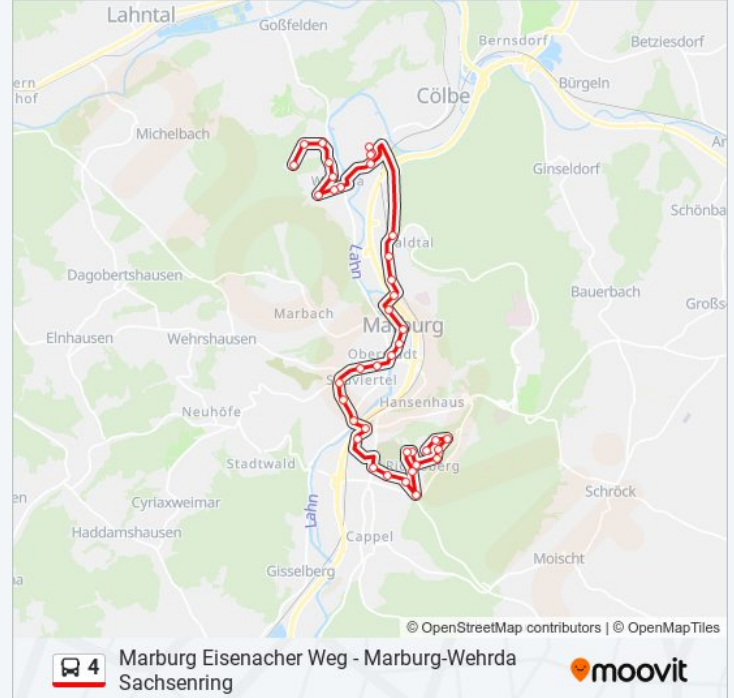

## Buslinie 4 Info

**Richtung:** Marburg-Wehrda Sachsenring

**Stationen:** 40

**Fahrdauer:** 59 Min

**Linien Informationen:**

Marburg Philippshaus

Marburg Gutenbergstraße

Marburg Rudolfsplatz

Marburg-Wehrda am Kornacker

Marburg-Wehrda Magdeburger Straße

Marburg-Wehrda Ernst-Lemmer-Straße

Marburg-Wehrda Sachsenring

Buslinie 4 Offline Fahrpläne und Netzkarten stehen auf [moovitapp.com](https://moovitapp.com) zur Verfügung. Verwende den [Moovit App](https://moovitapp.com), um Live Bus Abfahrten, Zugfahrpläne oder U-Bahn Fahrplanzeiten zu sehen, sowie Schritt für Schritt Wegangaben für alle öffentlichen Verkehrsmittel in Rhine-Main Region zu erhalten.