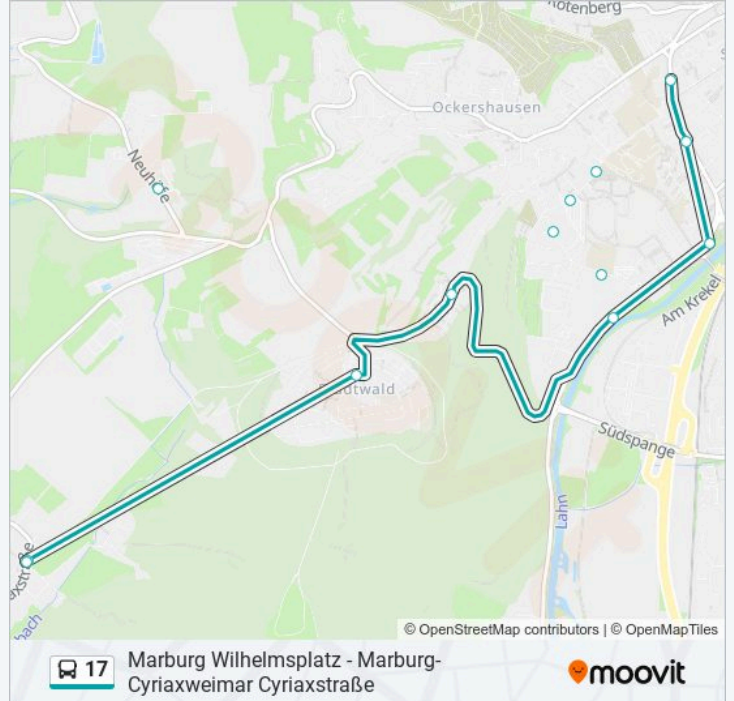

### Buslinie 17 Info

**Richtung:** Marburg Wilhelmsplatz

**Stationen:** 9

**Fahrtdauer:** 18 Min

**Linien Informationen:**

**Richtung: Marburg-Cyriaxweimar Cyriaxstraße**

16 Haltestellen

[LINIENPLAN ANZEIGEN](#)

**Buslinie 17 Info**

**Richtung:** Marburg-Cyriaxweimar Cyriaxstraße

**Stationen:** 16

**Fahrtdauer:** 33 Min

**Linien Informationen:**

**Richtung: Marburg-Wehrshausen Neuhöfe**

14 Haltestellen

[LINIENPLAN ANZEIGEN](#)