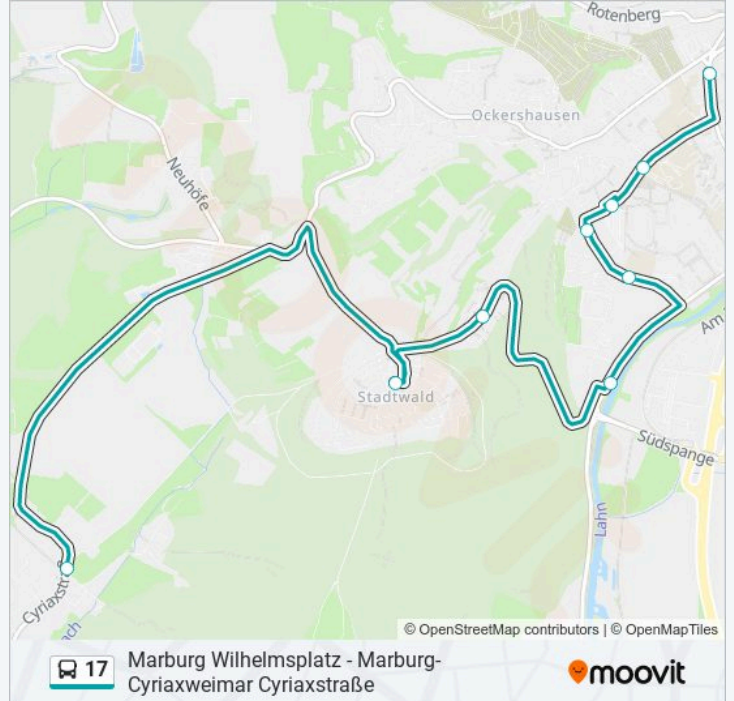

### Richtung: Marburg Wilhelmsplatz

9 Haltestellen

[LINIENPLAN ANZEIGEN](#)

Marburg-Cyriaxweimar Cyriaxstraße

Marburg Platz Der Weißen Rose

Marburg Graf-Von-Stauffenberg-Straße

Marburg Stephan-Niderehe-Straße

Marburg am Herrenfeld

Marburg Zwetschenweg

Marburg Georg-Gaßmann-Stadion

Marburg Bachweg

Marburg Wilhelmsplatz

### Buslinie 17 Fahrpläne

Abfahrzeiten in Richtung Marburg Wilhelmsplatz

Montag	00:30 - 23:30
Dienstag	00:30 - 23:30
Mittwoch	00:30 - 23:30
Donnerstag	00:30 - 23:30
Freitag	00:30 - 23:30
Samstag	00:30 - 23:30
Sonntag	00:30 - 23:30

### Buslinie 17 Info

**Richtung:** Marburg Wilhelmsplatz

**Stationen:** 9

**Fahrtdauer:** 18 Min

**Linien Informationen:**

**Richtung: Marburg-Cyriaxweimar Cyriaxstraße**

16 Haltestellen

[LINIENPLAN ANZEIGEN](#)