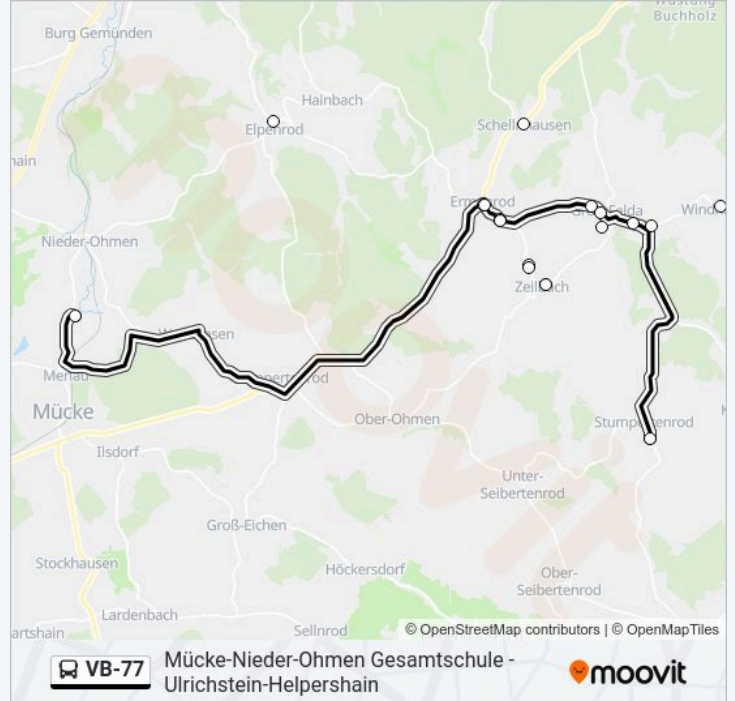

**Buslinie VB-77 Info**

**Richtung:** Feldatal-Groß-Felda Schule

**Stationen:** 4

**Fahrtdauer:** 16 Min

**Linien Informationen:**

## Richtung: Mücke-Nieder-Ohmen Gesamtschule

15 Haltestellen

[LINIENPLAN ANZEIGEN](#)

- Feldatal-Groß-Felda Schellnhäusen
- Feldatal-Ermenrod Plattenweg
- Feldatal-Ermenrod Seifenmühle
- Feldatal-Zeilbach Burgsmühle
- Feldatal-Zeilbach Ortsmitte
- Feldatal-Windhausen Ortsmitte
- Feldatal-Kestrich
- Feldatal-Groß-Felda Im Borngarten
- Feldatal-Groß-Felda Schule
- Feldatal-Groß-Felda Schulstraße
- Feldatal-Groß-Felda Ermenröder Straße
- Feldatal-Ermenrod Seifenmühle
- Feldatal-Ermenrod Plattenweg
- Gemünden (Felda)-Elpenrod Ortsmitte
- Mücke-Nieder-Ohmen Gesamtschule

## Buslinie VB-77 Info

**Richtung:** Mücke-Nieder-Ohmen Gesamtschule

**Stationen:** 15

**Fahrtdauer:** 28 Min

**Linien Informationen:**

## Richtung: Ulrichstein-Helpershain

14 Haltestellen

[LINIENPLAN ANZEIGEN](#)

- Mücke-Nieder-Ohmen Gesamtschule
- Gemünden (Felda)-Elpenrod Ortsmitte
- Feldatal-Groß-Felda Schellnhausen
- Feldatal-Ermenrod Plattenweg
- Feldatal-Ermenrod Seifenmühle
- Feldatal-Zeilbach Burgsmühle
- Feldatal-Zeilbach Ortsmitte
- Feldatal-Groß-Felda Schulstraße
- Feldatal-Groß-Felda Im Borngarten
- Feldatal-Kestrich
- Feldatal-Windhausen Ortsmitte
- Feldatal-Stumpertenrod
- Feldatal-Köddingen
- Ulrichstein-Helpershain