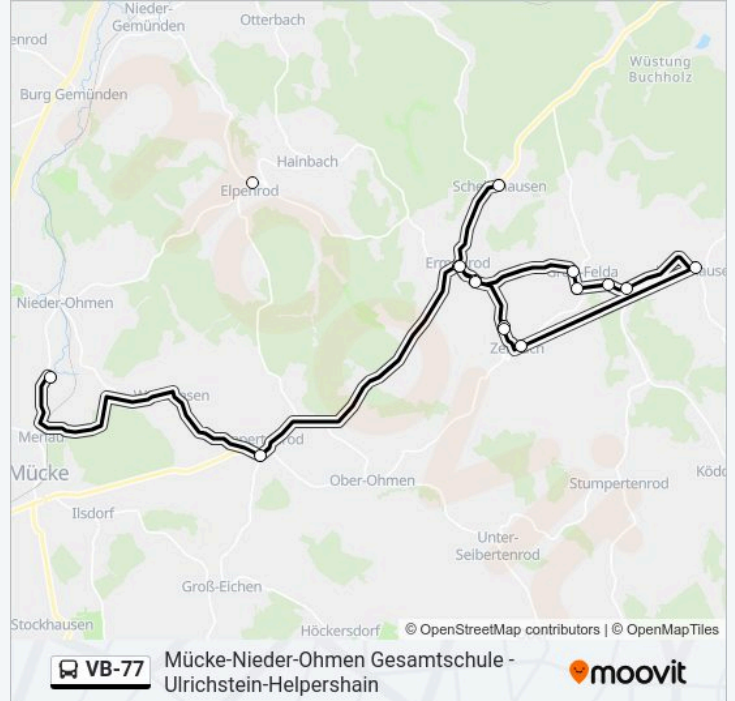

### Richtung: Feldatal-Groß-Felda Schellnhausen

14 Haltestellen

[LINIENPLAN ANZEIGEN](#)

Mücke-Nieder-Ohmen Gesamtschule  
Gemünden (Felda)-Elpenrod Ortsmitte  
Feldatal-Ermenrod Plattenweg  
Feldatal-Ermenrod Seifenmühle  
Feldatal-Groß-Felda Schulstraße  
Feldatal-Groß-Felda Schule  
Feldatal-Groß-Felda Im Borngarten  
Feldatal-Kestrich  
Feldatal-Windhausen Ortsmitte  
Feldatal-Zeilbach Ortsmitte  
Feldatal-Zeilbach Burgsmühle  
Feldatal-Ermenrod Seifenmühle  
Feldatal-Ermenrod Plattenweg  
Feldatal-Groß-Felda Schellnhausen

### Buslinie VB-77 Fahrpläne

Abfahrzeiten in Richtung Feldatal-Groß-felda Schellnhausen

Sonntag	Kein Betrieb
Montag	11:30 - 13:18
Dienstag	11:30 - 13:18
Mittwoch	11:30 - 13:18
Donnerstag	11:30 - 13:18
Freitag	11:30 - 13:18
Samstag	Kein Betrieb

### Buslinie VB-77 Info

**Richtung:** Feldatal-Groß-Felda Schellnhausen

**Stationen:** 14

**Fahrtdauer:** 38 Min

**Linien Informationen:**

**Richtung: Feldatal-Groß-Felda Schule**

4 Haltestellen

[LINIENPLAN ANZEIGEN](#)

**Buslinie VB-77 Info**

**Richtung:** Feldatal-Groß-Felda Schule

**Stationen:** 4

**Fahrtdauer:** 16 Min

**Linien Informationen:**