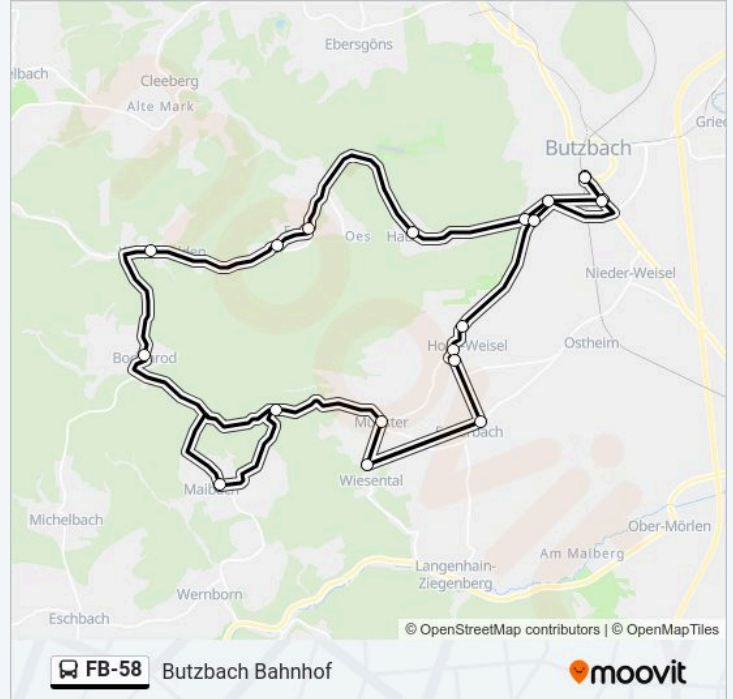

Buslinie FB-58 Info

Richtung: Butzbach Bahnhof

Stationen: 20

Fahrdauer: 11 Min

Linien Informationen:

Butzbach Seeweg

Butzbach Bahnhof

Richtung: Butzbach-Hoch-Weisel Fauerbacher Straße

6 Haltestellen

[LINIENPLAN ANZEIGEN](#)

Butzbach Bahnhof

Butzbach Seeweg

Butzbach am Waldhof

Butzbach-Hoch-Weisel Münchgartenweg

Butzbach-Hoch-Weisel Linde

Butzbach-Hoch-Weisel Fauerbacher Straße