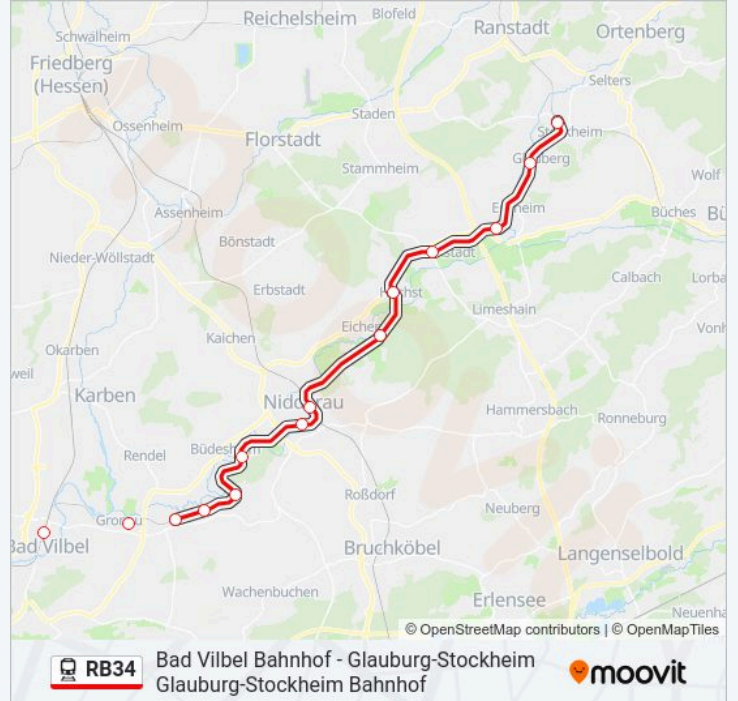

Bahnlinie RB34 Fahrpläne

Abfahrzeiten in Richtung Bad Vilbel Bahnhof

Montag	04:11 - 22:02
Dienstag	04:11 - 22:02
Mittwoch	04:11 - 22:02
Donnerstag	04:11 - 22:02
Freitag	04:11 - 08:33
Samstag	05:06 - 07:06
Sonntag	07:06 - 22:02

Bahnlinie RB34 Info

Richtung: Bad Vilbel Bahnhof

Stationen: 14

Fahrtdauer: 50 Min

Linien Informationen:

Richtung: Frankfurt (Main) Hauptbahnhof

16 Haltestellen

[LINIENPLAN ANZEIGEN](#)

Bahnlinie RB34 Fahrpläne

Abfahrzeiten in Richtung Glauburg-Stockheim
Glauburg-Stockheim Bahnhof

Montag	05:38 - 22:46
Dienstag	05:38 - 22:46
Mittwoch	05:38 - 23:03
Donnerstag	05:38 - 22:46
Freitag	05:38 - 23:46
Samstag	07:08 - 23:46
Sonntag	08:04 - 23:05

Bahnlinie RB34 Info

Richtung: Glauburg-Stockheim Glauburg-Stockheim Bahnhof

Stationen: 16

Fahrtdauer: 63 Min

Linien Informationen:

Bahnlinie RB34 Offline Fahrpläne und Netzkarten stehen auf moovitapp.com zur Verfügung. Verwende den Moovit App, um Live Bus Abfahrten, Zugfahrpläne oder U-Bahn Fahrplanzeiten zu sehen, sowie Schritt für Schritt Wegangaben für alle öffentlichen Verkehrsmittel in Rhine-Main Region zu erhalten.