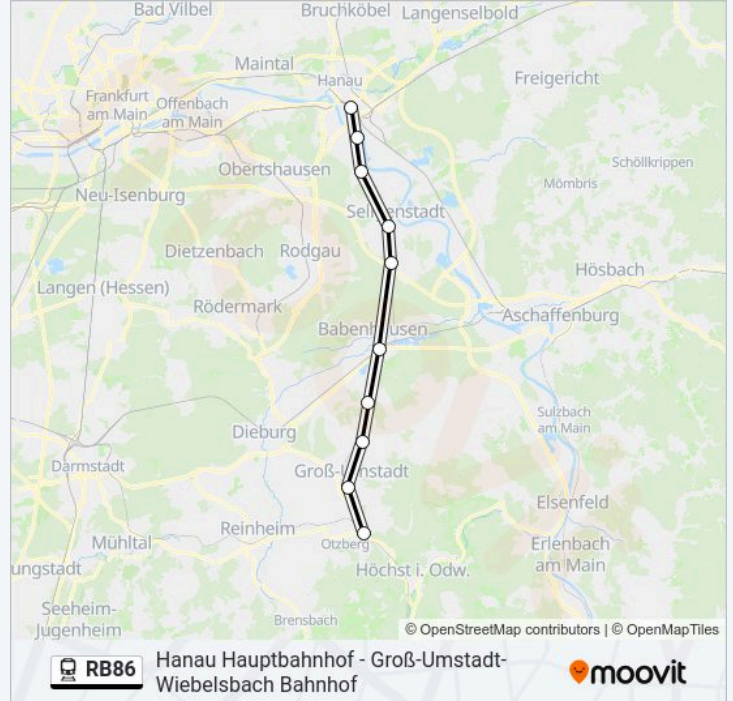

Hanau Hauptbahnhof - Groß-Umstadt-Wiebelsbach Bahnhof

[Hol Dir Die App](#)

Die Bahnlinie RB86 (Hanau Hauptbahnhof - Groß-Umstadt-Wiebelsbach Bahnhof) hat 2 Routen

(1) Groß-umstadt-Wiebelsbach Bahnhof: 06:04 - 22:35(2) Hanau Hauptbahnhof: 04:34 - 21:40

Verwende Moovit, um die nächste Station der Bahnlinie RB86 zu finden und um zu erfahren wann die nächste Bahnlinie RB86 kommt.

Richtung: Groß-Umstadt-Wiebelsbach Bahnhof

10 Haltestellen

[LINIENPLAN ANZEIGEN](#)

Bahnlinie RB86 Fahrpläne

Abfahrzeiten in Richtung Groß-umstadt-Wiebelsbach
Bahnhof

Montag	06:04 - 22:35
Dienstag	06:04 - 22:35
Mittwoch	06:04 - 22:35
Donnerstag	06:04 - 22:35
Freitag	06:04 - 22:35
Samstag	01:07 - 22:35
Sonntag	01:07 - 22:35

Bahnlinie RB86 Info

Richtung: Groß-Umstadt-Wiebelsbach Bahnhof

Stationen: 10

Fahrtdauer: 42 Min

Linien Informationen:

Richtung: Hanau Hauptbahnhof

10 Haltestellen

[LINIENPLAN ANZEIGEN](#)