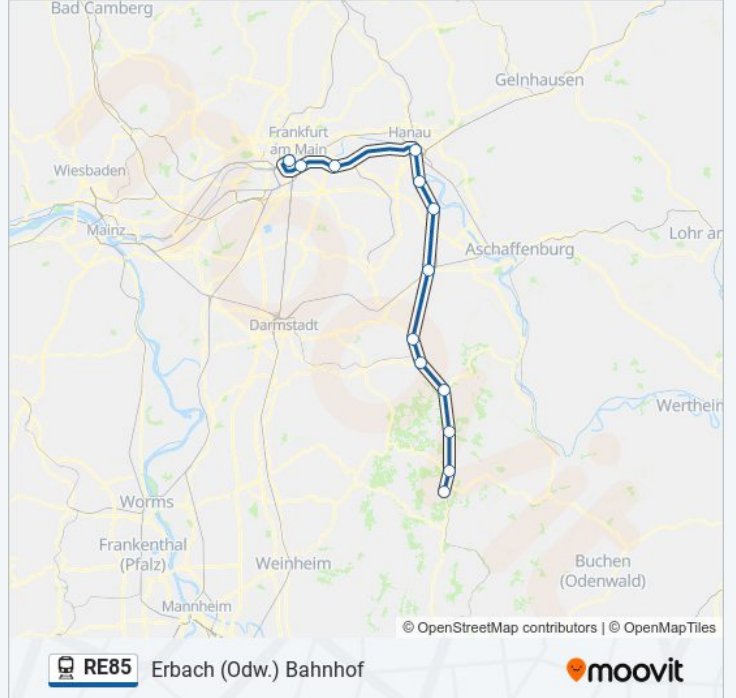

Verwende Moovit, um die nächste Station der Bahnlinie RE85 zu finden und um zu erfahren wann die nächste Bahnlinie RE85 kommt.

Richtung: Babenhausen Bahnhof

7 Haltestellen

[LINIENPLAN ANZEIGEN](#)

Frankfurt (Main) Hauptbahnhof
Frankfurt (Main) Südbahnhof
Offenbach (Main)-Zentrum Hauptbahnhof
Hanau Hauptbahnhof
Hainburg Hainstadt Bahnhof
Seligenstadt Bahnhof
Babenhausen Bahnhof

Bahnlinie RE85 Info**Richtung:** Babenhausen Bahnhof**Stationen:** 7**Fahrtdauer:** 49 Min**Linien Informationen:**

Richtung: Erbach (Odw.) Bahnhof

13 Haltestellen

[LINIENPLAN ANZEIGEN](#)

Frankfurt (Main) Hauptbahnhof

Höchst (Odw.) Bahnhof

Bad König Bahnhof

Michelstadt Bahnhof

Erbach (Odw.) Bahnhof

Bahnlinie RE85 Fahrpläne

Abfahrzeiten in Richtung Erbach (odw.) bahnhof

Montag	06:38 - 18:38
Dienstag	06:38 - 18:38
Mittwoch	06:38 - 18:38
Donnerstag	06:38 - 18:38
Freitag	06:38 - 18:38
Samstag	08:38 - 18:38
Sonntag	08:38 - 18:38

Bahnlinie RE85 Info

Richtung: Erbach (Odw.) Bahnhof

Stationen: 13

Fahrtdauer: 82 Min

Linien Informationen:

Richtung: Frankfurt(Main)Hbf

14 Haltestellen

[LINIENPLAN ANZEIGEN](#)