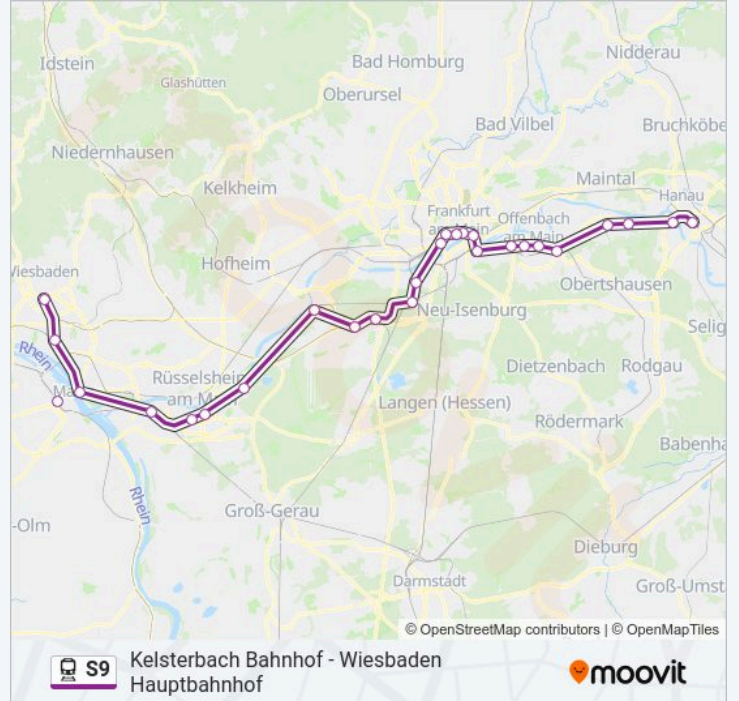

Bahnlinie S9 Info

Richtung: Hanau Hauptbahnhof

Stationen: 26

Fahrdauer: 80 Min

Linien Informationen:

Offenbach (Main)-Kaiserlei Kaiserlei
 Offenbach (Main)-Westend Ledermuseum
 Offenbach (Main)-Zentrum Marktplatz
 Offenbach (Main)-Offenbach Ost Ostbahnhof
 Mühlheim (Main) Bahnhof
 Mühlheim (Main)-Dietesheim S-Bahn
 Hanau-Steinheim (Main) Bahnhof
 Hanau Hauptbahnhof