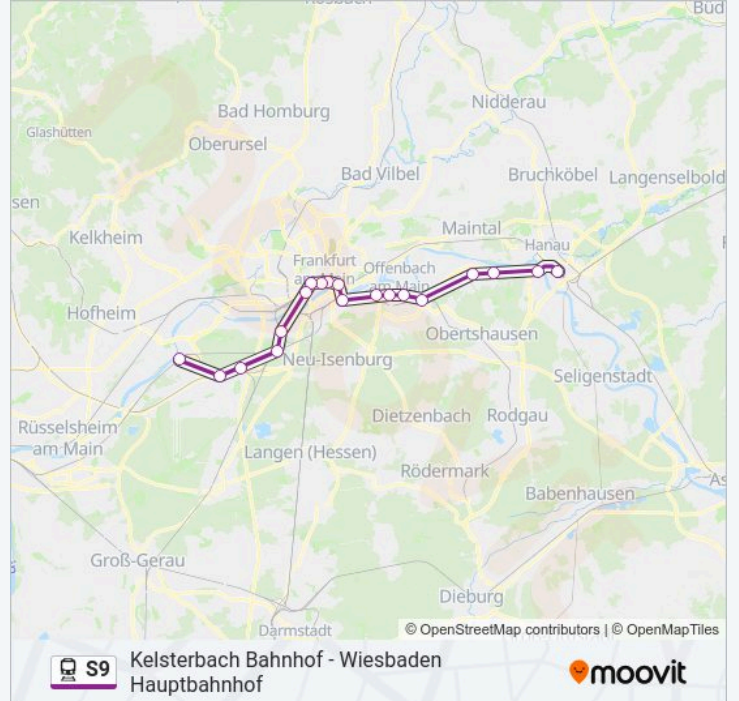

Bahnlinie S9 Info

Richtung: Kelsterbach Bahnhof
Stationen: 19
Fahrtdauer: 47 Min
Linien Informationen:

Kelsterbach Bahnhof

Richtung: Wiesbaden Hauptbahnhof

26 Haltestellen

[LINIENPLAN ANZEIGEN](#)

- Hanau Hauptbahnhof
- Hanau-Steinheim (Main) Bahnhof
- Mühlheim (Main)-Dietesheim S-Bahn
- Mühlheim (Main) Bahnhof
- Offenbach (Main)-Offenbach Ost Ostbahnhof
- Offenbach (Main)-Zentrum Marktplatz
- Offenbach (Main)-Westend Ledermuseum
- Offenbach (Main)-Kaiserlei Kaiserlei
- Frankfurt (Main) Mühlberg
- Frankfurt (Main) Ostendstraße
- Frankfurt (Main) Konstablerwache
- Frankfurt (Main) Hauptwache
- Frankfurt (Main) Taunusanlage
- Frankfurt (Main) Hauptbahnhof Tief
- Frankfurt (Main) Niederrad Bahnhof
- Frankfurt (Main) Stadion
- Frankfurt (Main) Gateway Gardens
- Frankfurt (Main) Flughafen Regionalbahnhof