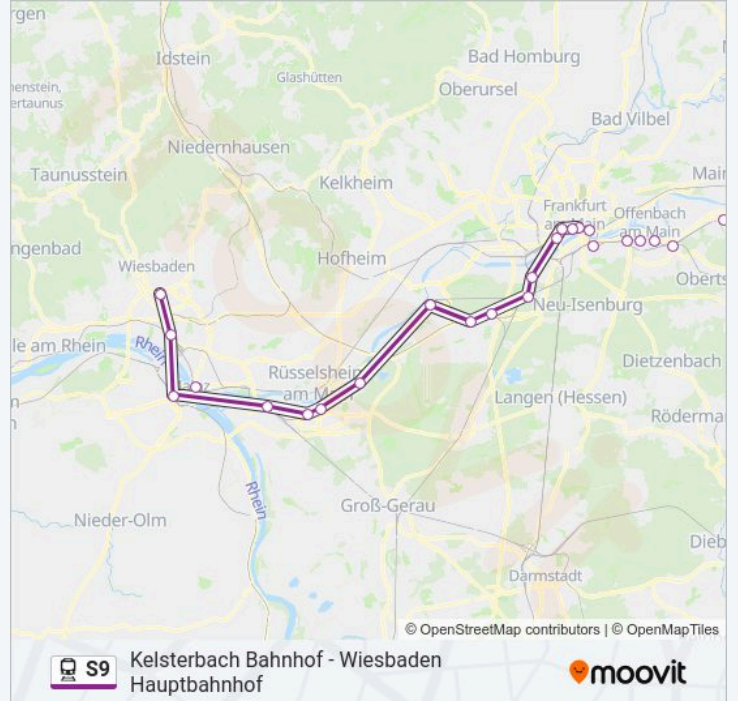

Kelsterbach Bahnhof

Raunheim Bahnhof

Rüsselsheim Bahnhof

Rüsselsheim Opelwerk Bahnhof

Mainz-Bischofsheim Bahnhof

Wiesbaden-Mainz-Kastel Bahnhof

Wiesbaden-Biebrich Bahnhof Wiesbaden Ost

Wiesbaden Hauptbahnhof

Bahnlinie S9 Offline Fahrpläne und Netzkarten stehen auf moovitapp.com zur Verfügung. Verwende den Moovit App, um Live Bus Abfahrten, Zugfahrpläne oder U-Bahn Fahrplanzeiten zu sehen, sowie Schritt für Schritt Wegangaben für alle öffentlichen Verkehrsmittel in Rhine-Main Region zu erhalten.

© 2024 Moovit - Alle Rechte vorbehalten