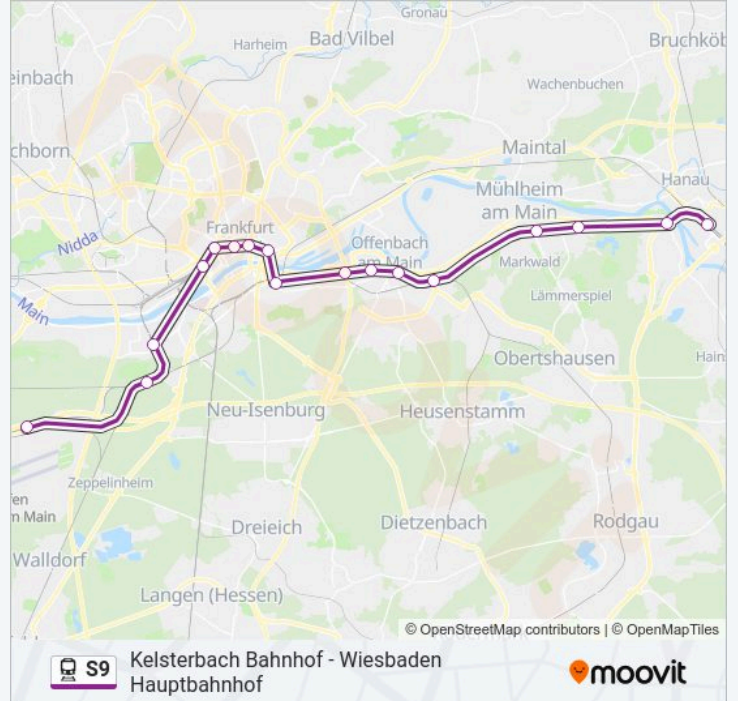

**Richtung: Frankfurt (Main) Flughafen
Regionalbahnhof**

18 Haltestellen

[LINIENPLAN ANZEIGEN](#)

- Hanau Hauptbahnhof
- Hanau-Steinheim (Main) Bahnhof
- Mühlheim (Main)-Dietesheim S-Bahn
- Mühlheim (Main) Bahnhof
- Offenbach (Main)-Offenbach Ost Ostbahnhof
- Offenbach (Main)-Zentrum Marktplatz
- Offenbach (Main)-Westend Ledermuseum
- Offenbach (Main)-Kaiserlei Kaiserlei
- Frankfurt (Main) Mühlberg
- Frankfurt (Main) Ostendstraße
- Frankfurt (Main) Konstablerwache
- Frankfurt (Main) Hauptwache
- Frankfurt (Main) Taunusanlage
- Frankfurt (Main) Hauptbahnhof Tief
- Frankfurt (Main) Niederrad Bahnhof
- Frankfurt (Main) Stadion
- Frankfurt (Main) Gateway Gardens
- Frankfurt (Main) Flughafen Regionalbahnhof

Bahnlinie S9 Fahrpläne

Abfahrzeiten in Richtung Frankfurt (main) flughafen Regionalbahnhof

Montag	Kein Betrieb
Dienstag	00:01
Mittwoch	00:01
Donnerstag	00:01
Freitag	00:01
Samstag	Kein Betrieb
Sonntag	23:58

Bahnlinie S9 Info

Richtung: Frankfurt (Main) Flughafen Regionalbahnhof

Stationen: 18

Fahrtdauer: 38 Min

Linien Informationen: