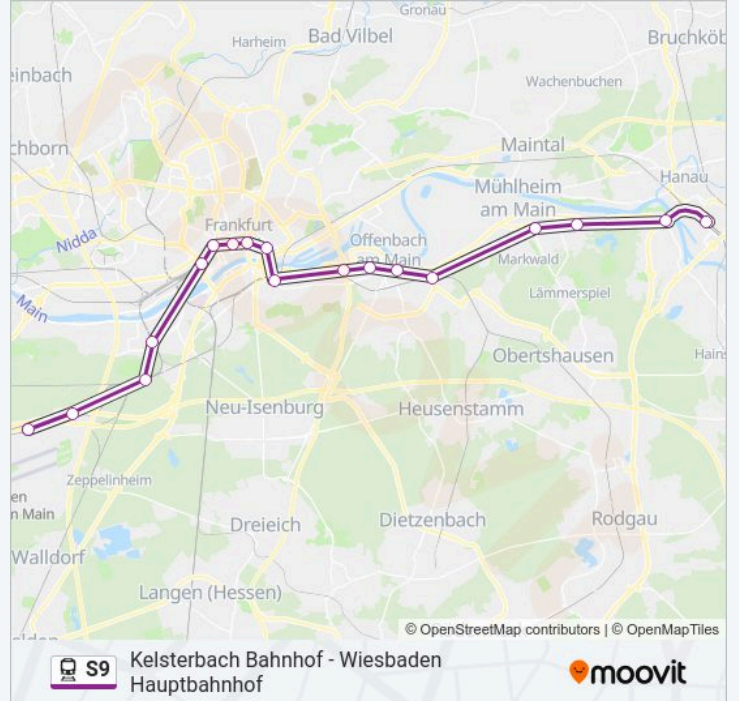

Bahnlinie S9 Info

Richtung: Frankfurt (Main) Flughafen Regionalbahnhof

Stationen: 18

Fahrtdauer: 38 Min

Linien Informationen:

Richtung: Hanau Hauptbahnhof

26 Haltestellen

[LINIENPLAN ANZEIGEN](#)