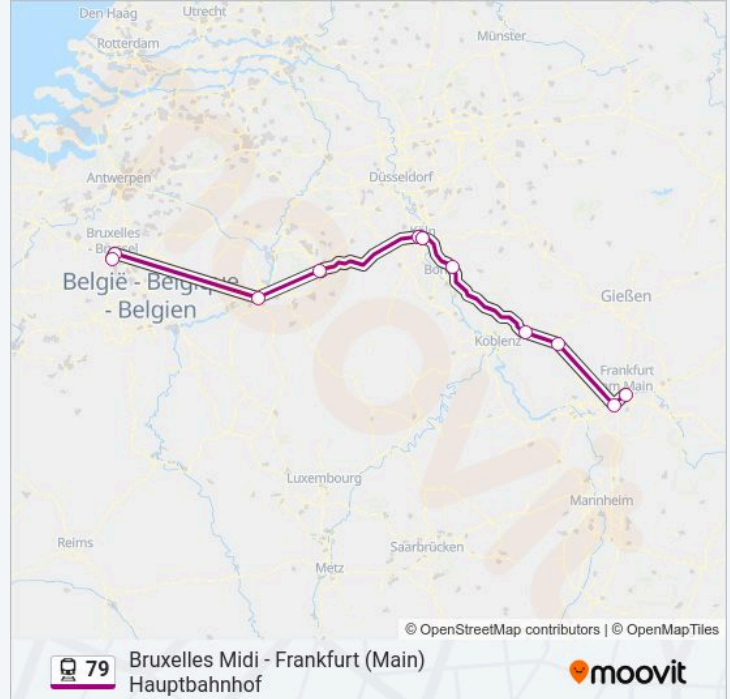

Richtung: Frankfurt (Main) Hauptbahnhof

9 Haltestellen

[LINIENPLAN ANZEIGEN](#)

Bruxelles Midi

Bruxelles-Nord

Liège-Guillemins

Aachen, Hbf

Köln Hbf

Siegburg Bf

Montabaur Bf

Frankfurt (Main) Flughafen Fernbahnhof

Frankfurt (Main) Hauptbahnhof

Bahnlinie 79 Fahrpläne

Abfahrzeiten in Richtung Frankfurt (main) hauptbahnhof

Sonntag	06:23 - 18:25
Montag	06:23 - 18:25
Dienstag	06:23 - 18:25
Mittwoch	06:23 - 18:25
Donnerstag	06:23 - 18:25
Freitag	06:23 - 18:25
Samstag	06:23 - 18:25

Bahnlinie 79 Info

Richtung: Frankfurt (Main) Hauptbahnhof

Stationen: 9

Fahrtdauer: 193 Min

Linien Informationen: