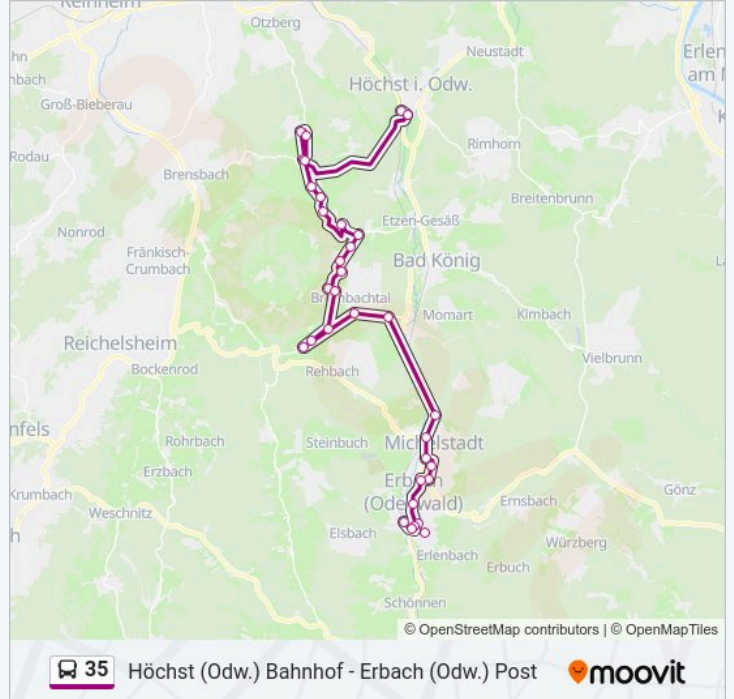

### Buslinie 35 Info

**Richtung:** Höchst

**Stationen:** 31

**Fahrtdauer:** 50 Min

**Linien Informationen:**

Brombachtal-Kirchbrombach Balsbach Süd  
 Brombachtal-Kirchbrombach Balsbach Nord  
 Bad König-Nieder-Kinzig Pfälzer Höfe  
 Bad König-Nieder-Kinzig Kreuzung Stock  
 Bad König-Ober-Kinzig Mühle  
 Bad König-Ober-Kinzig Gasthaus Kinzigtal  
 Bad König-Ober-Kinzig Gemeindehaus  
 Bad König-Ober-Kinzig Kalkofen  
 Höchst (Odw.)-Hummetroth Brunnen  
 Höchst (Odw.)-Hassenroth Brunnen  
 Höchst (Odw.)-Hassenroth Lenzwiese  
 Höchst (Odw.)-Hummetroth Brunnen  
 Höchst (Odw.) Bismarckstraße  
 Höchst (Odw.) Bahnhof

**Richtung: Michelstadt**

19 Haltestellen

[LINIENPLAN ANZEIGEN](#)

Höchst (Odw.)-Hassenroth Brunnen  
 Höchst (Odw.)-Hassenroth Lenzwiese  
 Höchst (Odw.)-Hummetroth Brunnen  
 Bad König-Ober-Kinzig Kalkofen  
 Bad König-Ober-Kinzig Gemeindehaus  
 Bad König-Ober-Kinzig Gasthaus Kinzigtal  
 Bad König-Ober-Kinzig Mühle  
 Bad König-Nieder-Kinzig Pfälzer Höfe  
 Brombachtal-Kirchbrombach Balsbach Nord  
 Brombachtal-Kirchbrombach Balsbach Süd  
 Brombachtal-Kirchbrombach Mitte  
 Brombachtal-Kirchbrombach Apotheke  
 Brombachtal-Langenbrombach Kuhweg  
 Brombachtal-Langenbrombach Metzgerei Scholl

**Stationen:** 19

**Fahrtdauer:** 28 Min

**Linien Informationen:**

Brombachtal-Langenbrombach Gasthaus Zum Löwen

Brombachtal-Langenbrombach Zeller Straße

Brombachtal-Langenbrombach Haus Brombachtal

Michelstadt B 45