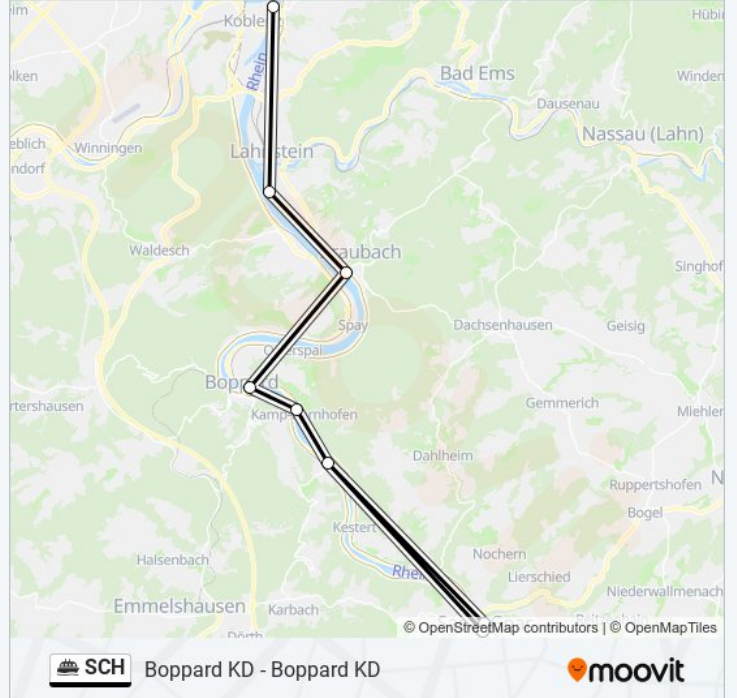

## Fährelinie SCH Info

**Richtung:** Koblenz Kd

**Stationen:** 14

**Fahrdauer:** 225 Min

**Linien Informationen:**

### Richtung: Koblenz Kd

4 Haltestellen

[LINIENPLAN ANZEIGEN](#)

Boppard Kd

Braubach Kd

Oberlahnstein Kd

Koblenz Kd