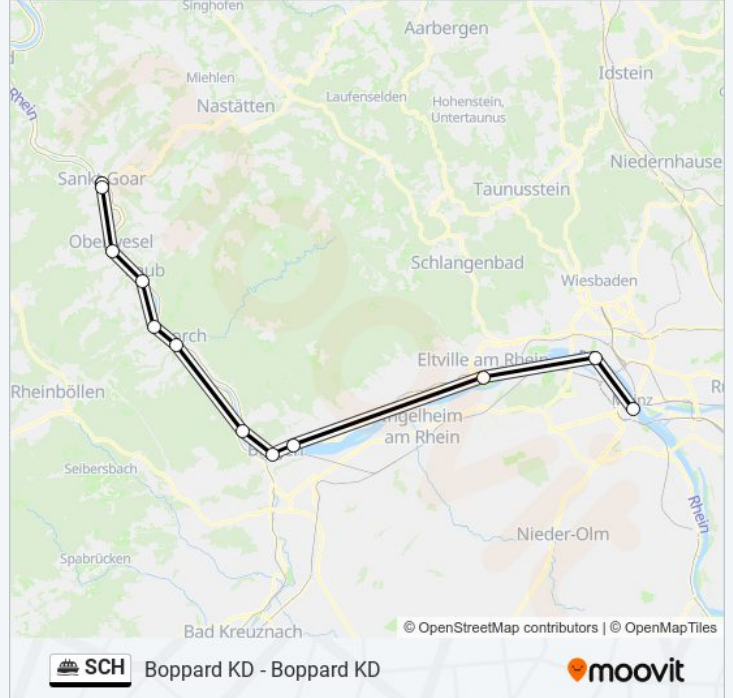

### Fährelinie SCH Info

**Richtung:** Mainz Kd

**Stationen:** 12

**Fahrdauer:** 340 Min

**Linien Informationen:**