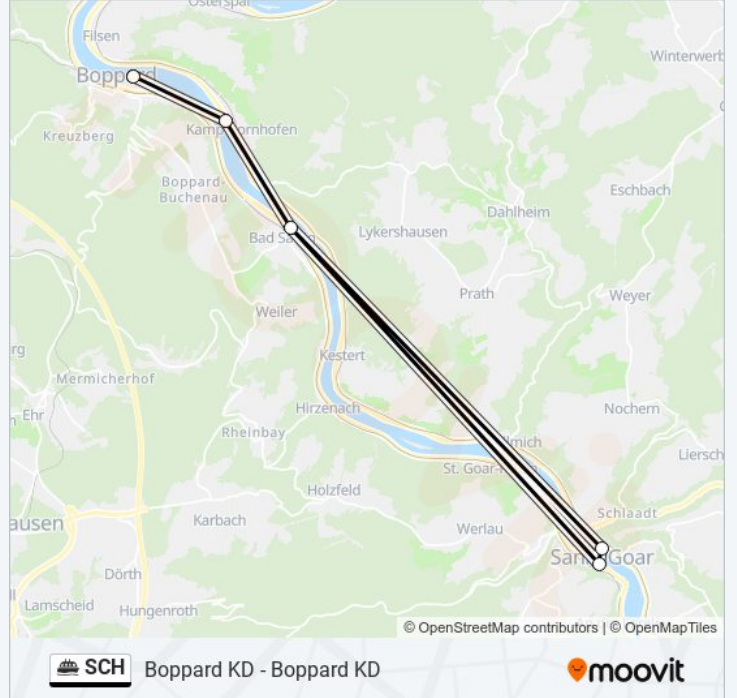

### Fährlinie SCH Fahrpläne

Abfahrzeiten in Richtung Boppard Kd

Montag	10:00 - 16:00
Dienstag	10:00 - 16:00
Mittwoch	10:00 - 16:00
Donnerstag	10:00 - 16:00
Freitag	10:00 - 16:00
Samstag	10:00 - 16:00
Sonntag	10:00 - 16:00

### Fährlinie SCH Info

**Richtung:** Boppard Kd

**Stationen:** 8

**Fahrtdauer:** 150 Min

**Linien Informationen:**

### Richtung: Boppard Kd

4 Haltestellen

[LINIENPLAN ANZEIGEN](#)

Koblenz Kd

Oberlahnstein Kd

Braubach Kd

Boppard Kd

### Fährelinie SCH Info

**Richtung:** Boppard Kd

**Stationen:** 4

**Fahrtdauer:** 115 Min

**Linien Informationen:**