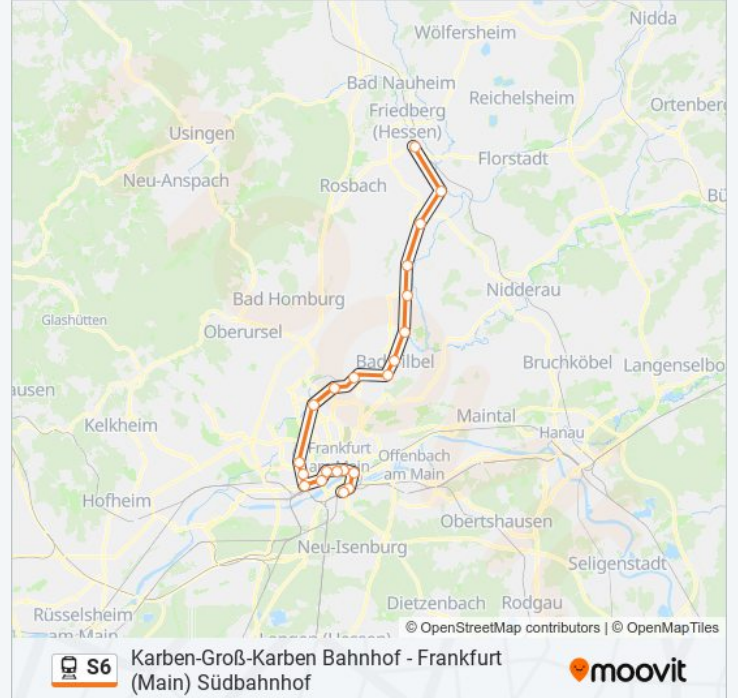

Bahnlinie S6 Info

Richtung: Frankfurt (Main) Südbahnhof

Stationen: 21

Fahrdauer: 50 Min

Linien Informationen:

Frankfurt (Main) Ostendstraße

Frankfurt (Main) Lokalbahnhof

Frankfurt (Main) Südbahnhof

Richtung: Friedberg (Hessen) Bahnhof

21 Haltestellen

[LINIENPLAN ANZEIGEN](#)

Frankfurt (Main) Südbahnhof

Frankfurt (Main) Lokalbahnhof

Frankfurt (Main) Ostendstraße

Frankfurt (Main) Konstablerwache

Frankfurt (Main) Hauptwache