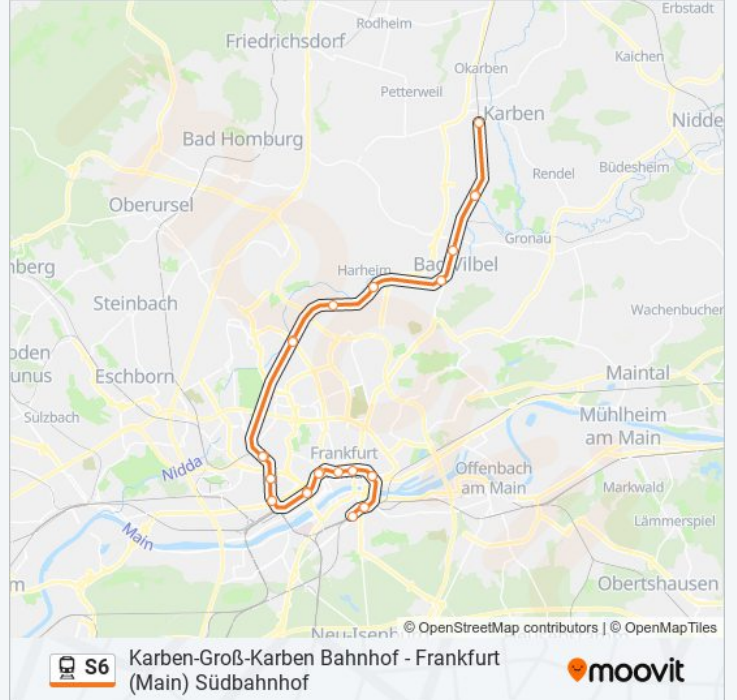

Bahnlinie S6 Info

Richtung: Frankfurt (Main) Hauptbahnhof

Stationen: 15

Fahrtdauer: 41 Min

Linien Informationen:

Richtung: Frankfurt (Main) Südbahnhof

21 Haltestellen

[LINIENPLAN ANZEIGEN](#)

Bahnlinie S6 Info

Richtung: Frankfurt (Main) Südbahnhof

Stationen: 21

Fahrdauer: 50 Min

Linien Informationen:

Frankfurt (Main) Ostendstraße

Frankfurt (Main) Lokalbahnhof

Frankfurt (Main) Südbahnhof

Stationen: 5

Fahrtdauer: 12 Min

Linien Informationen:

Richtung: Karben-Groß-Karben Bahnhof

17 Haltestellen

[LINIENPLAN ANZEIGEN](#)

Frankfurt (Main) Südbahnhof
 Frankfurt (Main) Lokalbahnhof
 Frankfurt (Main) Ostendstraße
 Frankfurt (Main) Konstablerwache
 Frankfurt (Main) Hauptwache
 Frankfurt (Main) Taunusanlage
 Frankfurt (Main) Hauptbahnhof Tief
 Frankfurt (Main) Galluswarte
 Frankfurt (Main) Messe
 Frankfurt (Main) Westbahnhof
 Frankfurt (Main) Eschersheim Bahnhof
 Frankfurt (Main) Frankfurter Berg Bahnhof
 Frankfurt (Main) Berkersheim Bahnhof
 Bad Vilbel Südbahnhof
 Bad Vilbel Bahnhof
 Bad Vilbel-Dortelweil Bahnhof
 Karben-Groß-Karben Bahnhof

Bahnlinie S6 Info

Richtung: Karben-Groß-Karben Bahnhof

Stationen: 17

Fahrtdauer: 42 Min

Linien Informationen:

Bahnlinie S6 Offline Fahrpläne und Netzkarten stehen auf moovitapp.com zur Verfügung. Verwende den Moovit App, um Live Bus Abfahrten, Zugfahrpläne oder U-Bahn Fahrplanzeiten zu sehen, sowie Schritt für Schritt Wegangaben für alle öffentlichen Verkehrsmittel in Rhine-Main Region zu erhalten.