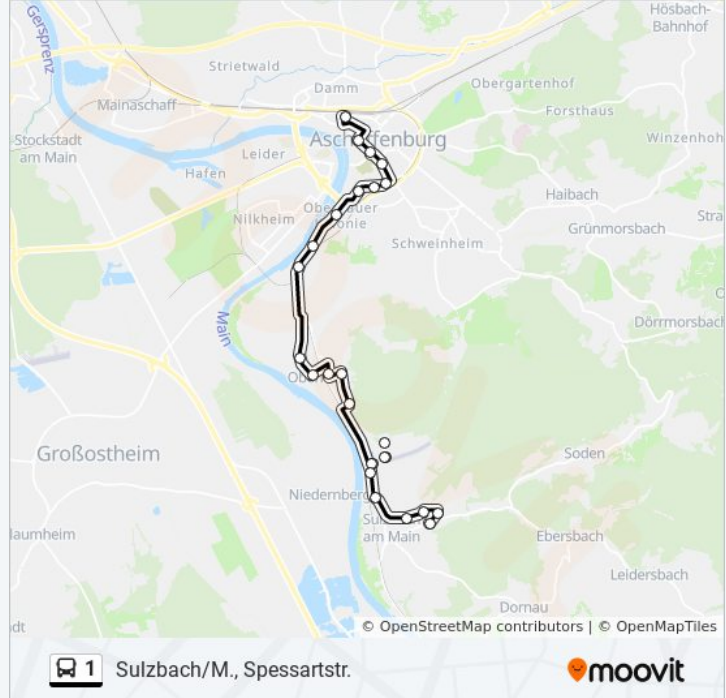

### Buslinie 1 Info

**Richtung:** Sulzbach/M., Raiffeisenbank

**Stationen:** 3

**Fahrdauer:** 1 Min

**Linien Informationen:**

## Richtung: Sulzbach/M., Spessartstr.

26 Haltestellen

[LINIENPLAN ANZEIGEN](#)

- Aschaffenburg, Hbf/Rob
- Aschaffenburg, Stadthalle
- Aschaffenburg, Freihofsplatz
- Aschaffenburg, Lamprechtstr.
- Aschaffenburg, Südbahnhof
- Aschaffenburg, Südbahnhofstr.
- Aschaffenburg, Stadtwerke
- Aschaffenburg, Klarastr.
- Aschaffenburg, am Bischberg
- Aschaffenburg, Nilkheimer Brücke
- AB-Obernau, Maintalstr.
- AB-Obernau, Brucknerstr.
- AB-Obernau, Orffstr.
- AB-Obernau, Mehrzweckhalle
- AB-Obernau, am Waldrand
- AB-Obernau, Altenbachstr.
- AB-Obernau, Ruchelnheimstr.
- AB-Obernau, Röderäcker

## Buslinie 1 Info

**Richtung:** Sulzbach/M., Spessartstr.

**Stationen:** 26

**Fahrdauer:** 26 Min

**Linien Informationen:**

AB-Obernau, Ruchelnheimstr.

AB-Obernau, Altenbachstr.

Sulzbach/M., Niedernberger Str.

Sulzbach/M., Abzw. Bahnhof

Sulzbach/M., Mühlweg

Sulzbach/M., Spottenberg

Sulzbach/M., Schafbrückenweg

Sulzbach/M., Spessartstr.

Buslinie 1 Offline Fahrpläne und Netzkarten stehen auf [moovitapp.com](https://moovitapp.com) zur Verfügung. Verwende den [Moovit App](#), um Live Bus Abfahrten, Zugfahrpläne oder U-Bahn Fahrplanzeiten zu sehen, sowie Schritt für Schritt Wegangaben für alle öffentlichen Verkehrsmittel in Rhine-Main Region zu erhalten.