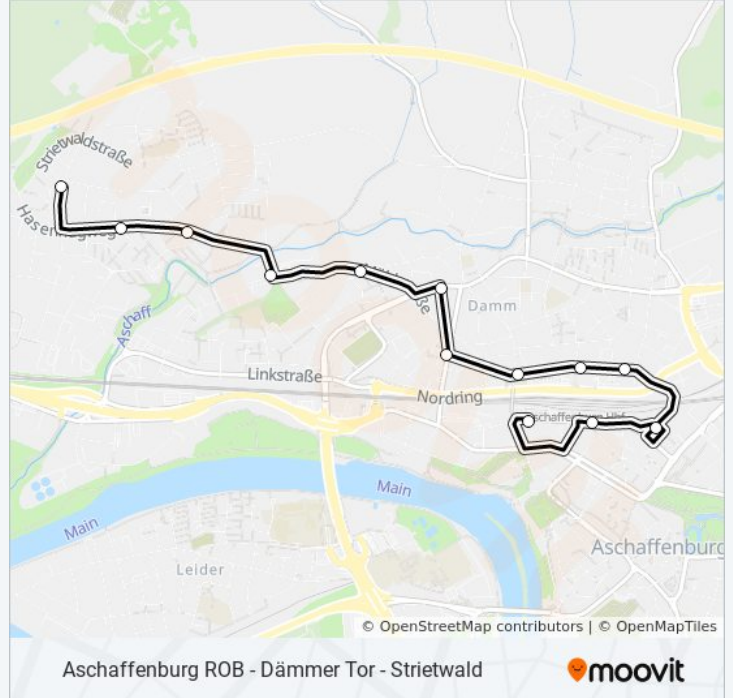

Buslinie 2 Info

Richtung: AB-Strietwald, Waldbrunnenweg

Stationen: 17

Fahrtdauer: 17 Min

Linien Informationen:

Richtung: Aschaffenburg, Hbf/ROB Bussteig 5

13 Haltestellen

[LINIENPLAN ANZEIGEN](#)

- AB-Strietwald, Waldbrunnenweg
- AB-Strietwald, Strietwaldstr.
- AB-Strietwald, Bunsenweg
- AB-Strietwald, Kegelzentrum
- AB-Damm, Wilhelmstr.
- AB-Damm, Burchardtstr.
- AB-Damm, Müllerstr.
- AB-Damm, Ottostr. (Fos)
- AB-Damm, Dämmer Tor (Hbf) B
- AB-Damm, Lange Str.
- Aschaffenburg, Grauer Stein
- Aschaffenburg, Stadtpalais
- Aschaffenburg, Hbf/Rob

Buslinie 2 Fahrpläne

Abfahrzeiten in Richtung Aschaffenburg, Hbf/rob Bussteig 5

Montag	05:01 - 21:46
Dienstag	05:01 - 21:46
Mittwoch	05:01 - 21:46
Donnerstag	05:01 - 21:46
Freitag	05:01 - 21:46
Samstag	06:46 - 21:46
Sonntag	11:46 - 20:46

Buslinie 2 Info

Richtung: Aschaffenburg, Hbf/ROB Bussteig 5

Stationen: 13

Fahrtdauer: 8 Min

Linien Informationen:

Richtung: Aschaffenburg, Schulzentrum

17 Haltestellen

[LINIENPLAN ANZEIGEN](#)