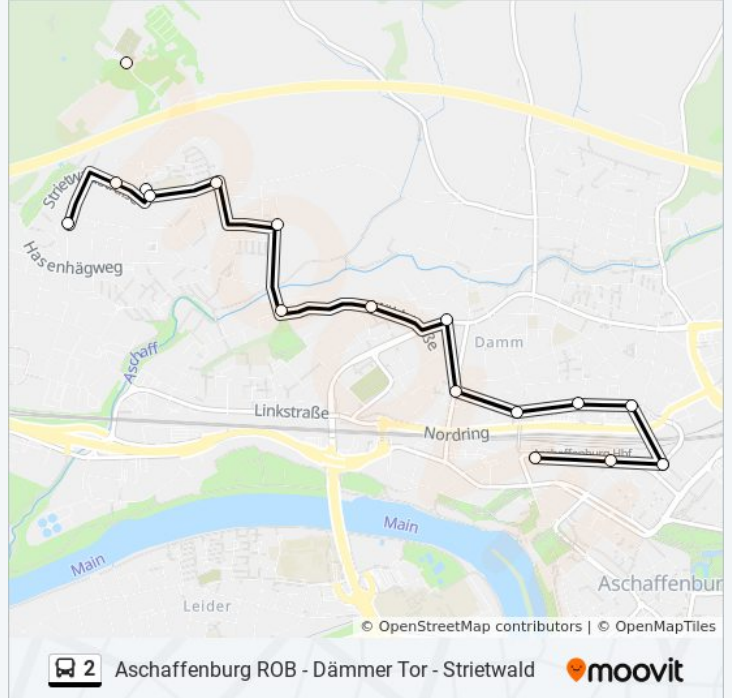

Aschaffenburg, Schulzentrum: 07:31

Verwende Moovit, um die nächste Station der Buslinie 2 zu finden und um zu erfahren wann die nächste Buslinie 2 kommt.

Richtung: AB-Strietwald, Waldbrunnenweg

17 Haltestellen

[LINIENPLAN ANZEIGEN](#)

Aschaffenburg, Hbf/Rob
Aschaffenburg, Stadtpalais
Aschaffenburg, Grauer Stein
AB-Damm, Lange Str.
AB-Damm, Dämmer Tor (Hbf) B
AB-Damm, Ottostr. (Fos)
AB-Damm, Müllerstr.
AB-Damm, Burchardtstr.
AB-Damm, Wilhelmstr.
AB-Strietwald, Kegelzentrum
AB-Strietwald, Finkenweg
AB-Strietwald, Adlerstr.
AB-Strietwald, Herrenwaldstr. A
AB-Strietwald, Nordfriedhof
Herrenwaldstr
AB-Strietwald, Strietwaldstr.
AB-Strietwald, Waldbrunnenweg

Buslinie 2 Fahrpläne

Abfahrzeiten in Richtung Ab-Strietwald,
Waldbrunnenweg

Montag	04:56 - 21:29
Dienstag	04:56 - 21:29
Mittwoch	04:56 - 21:29
Donnerstag	04:56 - 21:29
Freitag	04:56 - 21:29
Samstag	06:29 - 21:29
Sonntag	11:29 - 20:29

Buslinie 2 Info

Richtung: AB-Strietwald, Waldbrunnenweg

Stationen: 17

Fahrtdauer: 17 Min

Linien Informationen:

Richtung: Aschaffenburg, Hbf/ROB Bussteig 5

13 Haltestellen

[LINIENPLAN ANZEIGEN](#)