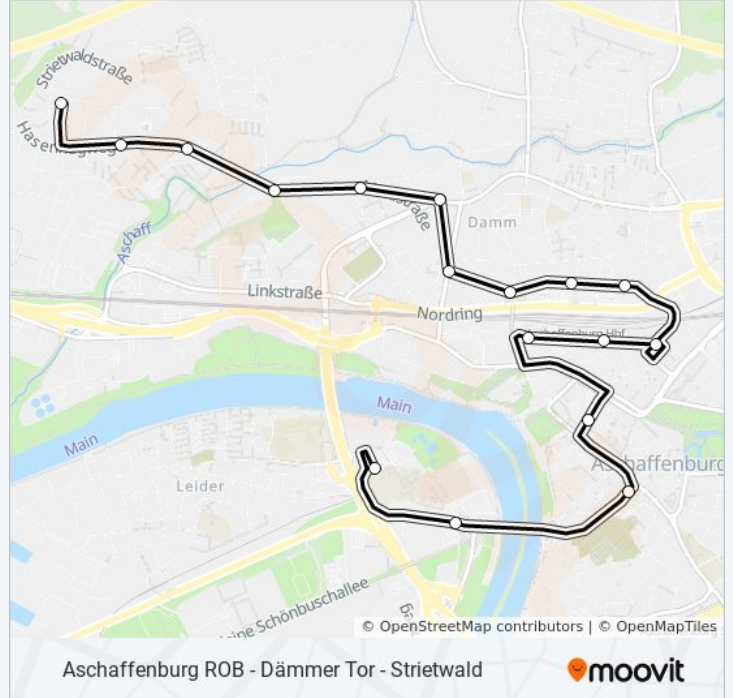

[LINIENPLAN ANZEIGEN](#)

Aschaffenburg, Hbf/Rob
Aschaffenburg, Stadtpalais
Aschaffenburg, Grauer Stein
AB-Damm, Lange Str.
AB-Damm, Dämmer Tor (Hbf) B
AB-Damm, Ottostr. (Fos)
AB-Damm, Müllerstr.
AB-Damm, Burchardtstr.
AB-Damm, Wilhelmstr.
AB-Strietwald, Kegelzentrum
AB-Strietwald, Finkenweg
AB-Strietwald, Adlerstr.
AB-Strietwald, Herrenwaldstr. A
AB-Strietwald, Nordfriedhof
Herrenwaldstr
AB-Strietwald, Strietwaldstr.
AB-Strietwald, Waldbrunnenweg

Buslinie 2 Fahrpläne

Abfahrzeiten in Richtung Ab-Strietwald,
Waldbrunnenweg

Montag	04:56 - 21:29
Dienstag	04:56 - 21:29
Mittwoch	04:56 - 21:29
Donnerstag	04:56 - 21:29
Freitag	04:56 - 21:29
Samstag	06:29 - 21:29
Sonntag	11:29 - 20:29

- AB-Strietwald, Waldbrunnenweg
- AB-Strietwald, Strietwaldstr.
- AB-Strietwald, Bunsenweg
- AB-Strietwald, Kegelzentrum
- AB-Damm, Wilhelmstr.
- AB-Damm, Burchardtstr.
- AB-Damm, Müllerstr.
- AB-Damm, Ottostr. (Fos)
- AB-Damm, Dämmer Tor (Hbf) B
- AB-Damm, Lange Str.
- Aschaffenburg, Grauer Stein
- Aschaffenburg, Stadtpalais
- Aschaffenburg, Hbf/Rob
- Aschaffenburg, Stadthalle
- Aschaffenburg, Löherstr. B
- Aschaffenburg, Stadtbad (P+R)
- Aschaffenburg, Schulzentrum

Richtung: Aschaffenburg, Schulzentrum

Stationen: 17

Fahrtdauer: 24 Min

Linien Informationen:

Buslinie 2 Offline Fahrpläne und Netzkarten stehen auf moovitapp.com zur Verfügung. Verwende den [Moovit App](#), um Live Bus Abfahrten, Zugfahrpläne oder U-Bahn Fahrplanzeiten zu sehen, sowie Schritt für Schritt Wegangaben für alle öffentlichen Verkehrsmittel in Rhine-Main Region zu erhalten.