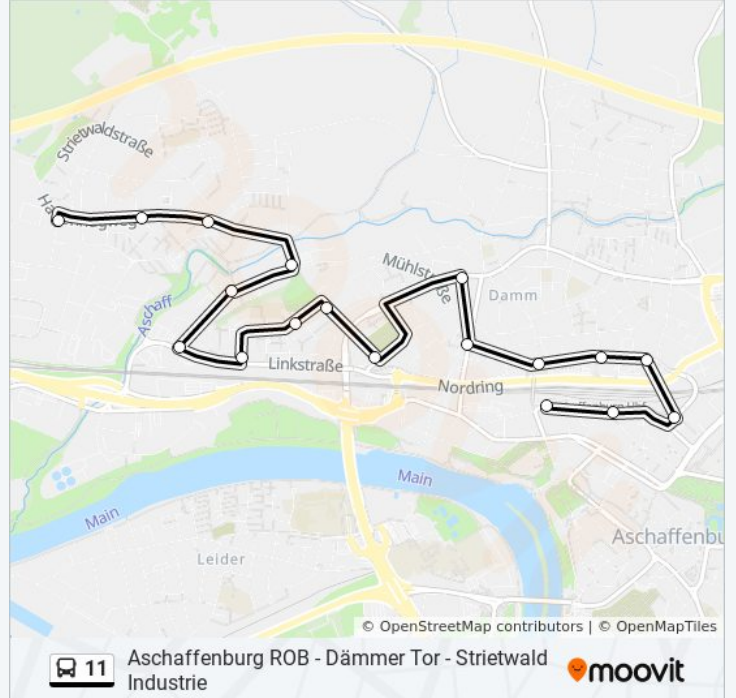

## Richtung: Aschaffenburg, Hbf/ROB

18 Haltestellen

[LINIENPLAN ANZEIGEN](#)

AB-Strietwald, Handwerkskammer

AB-Strietwald, Strietwaldstr.

AB-Strietwald, Bunsenweg

AB-Strietwald, Kegelzentrum

AB-Damm, Schwalbenrainweg

AB-Damm, Linkstr.

AB-Damm, Englertstr.

AB-Damm, Schönbergschule

AB-Damm, Michaelstr.

AB-Damm, Friedhof

AB-Damm, Burchardtstr.

AB-Damm, Müllerstr.

AB-Damm, Ottostr. (Fos)

AB-Damm, Dämmer Tor (Hbf) B

AB-Damm, Lange Str.

Aschaffenburg, Grauer Stein

Aschaffenburg, Stadtpalais

Aschaffenburg, Hbf/Rob

## Buslinie 11 Info

**Richtung:** Aschaffenburg, Hbf/ROB

**Stationen:** 18

**Fahrdauer:** 21 Min

**Linien Informationen:**

Buslinie 11 Offline Fahrpläne und Netzkarten stehen auf moovitapp.com zur Verfügung. Verwende den [Moovit App](#), um Live Bus Abfahrten, Zugfahrpläne oder U-Bahn Fahrplanzeiten zu sehen, sowie Schritt für Schritt Wegangaben für alle öffentlichen Verkehrsmittel in Rhine-Main Region zu erhalten.