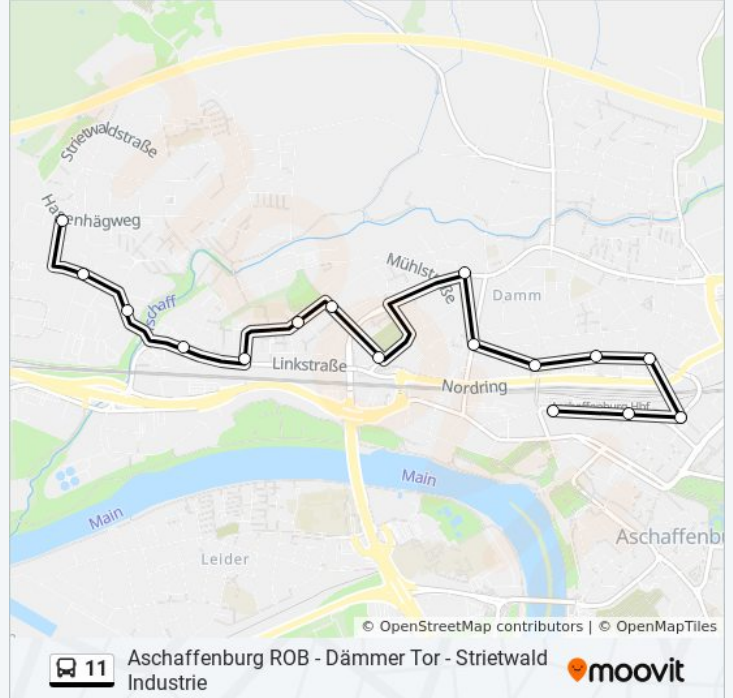

## Richtung: AB-Strietwald, Handwerkskammer

16 Haltestellen

[LINIENPLAN ANZEIGEN](#)

Aschaffenburg, Hbf/Rob  
Aschaffenburg, Stadtpalais  
Aschaffenburg, Grauer Stein  
AB-Damm, Lange Str.  
AB-Damm, Dämmer Tor (Hbf) B  
AB-Damm, Ottostr. (Fos)  
AB-Damm, Müllerstr.  
AB-Damm, Burchardtstr.  
AB-Damm, Friedhof  
AB-Damm, Michaelstr.  
AB-Damm, Schönbergschule  
AB-Damm, Englertstr.  
AB-Damm, Linkstr.  
AB-Strietwald, Benzstr.  
AB-Strietwald, Daimlerstr.  
AB-Strietwald, Handwerkskammer

## Buslinie 11 Fahrpläne

Abfahrzeiten in Richtung Ab-Strietwald, Handwerkskammer

Montag	05:29 - 20:59
Dienstag	05:29 - 20:59
Mittwoch	05:29 - 20:59
Donnerstag	05:29 - 20:59
Freitag	05:29 - 20:59
Samstag	06:59 - 20:59
Sonntag	11:59 - 19:59

## Buslinie 11 Info

**Richtung:** AB-Strietwald, Handwerkskammer

**Stationen:** 16

**Fahrtdauer:** 16 Min

**Linien Informationen:**

## Richtung: Aschaffenburg, Hbf/ROB

18 Haltestellen

[LINIENPLAN ANZEIGEN](#)

AB-Strietwald, Handwerkskammer

AB-Strietwald, Strietwaldstr.

AB-Strietwald, Bunsenweg

AB-Strietwald, Kegelzentrum

AB-Damm, Schwalbenrainweg