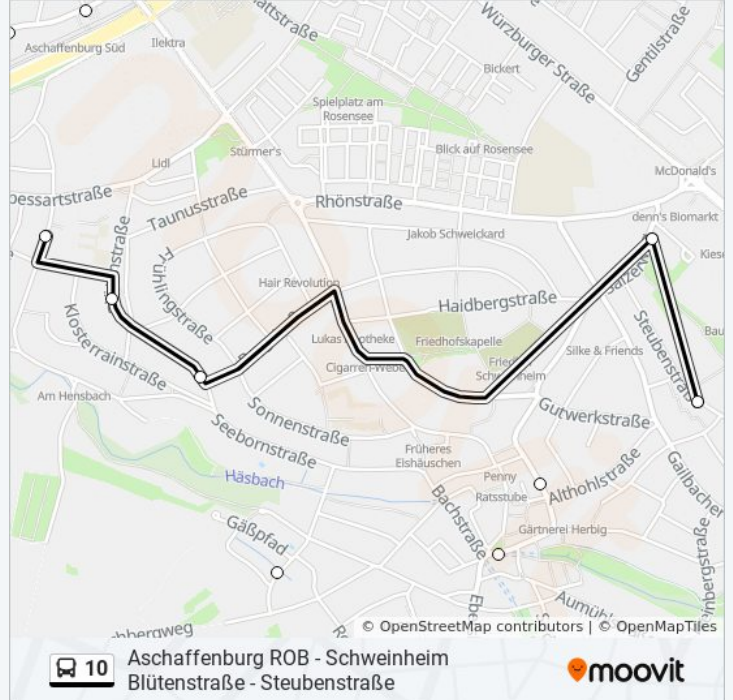

AB-Schweinheim, Steubenstr.

AB-Schweinheim, Kullmannstr.

AB-Schweinheim, Döllingerstr.

AB-Schweinheim, A.D. Bornwiesen

AB-Schweinheim, Hensbachstr.

AB-Schweinheim, Hennteichstr.

AB-Schweinheim, Rotäckerstr.

Richtung: Aschaffenburg, Kulmbacher Str.

19 Haltestellen

[LINIENPLAN ANZEIGEN](#)

- Aschaffenburg, Hbf/Rob
- Aschaffenburg, Stadtpalais
- Aschaffenburg, Freihofsplatz
- Aschaffenburg, Lamprechtstr.
- Aschaffenburg, Südbahnhofstr.
- Aschaffenburg, Südbahnhof
- Aschaffenburg, Stadtwerke
- AB-Schweinheim, Bavariastr.
- AB-Schweinheim, Koloseusstr.
- AB-Schweinheim, Lindestr.
- AB-Schweinheim, Vogelsbergstr.
- AB-Schweinheim, Blütenstr. A + B
- AB-Schweinheim, Gäßpfad
- AB-Schweinheim, Rotäckerstr.
- AB-Schweinheim, Hennteichstr.
- AB-Schweinheim, Hensbachstr.
- AB-Schweinheim, A.D. Bornwiesen
- AB-Schweinheim, Josef-Dinges-Str.

Buslinie 10 Fahrpläne

Abfahrzeiten in Richtung Aschaffenburg,
Kulmbacher Str.

Montag	05:11 - 21:09
Dienstag	05:11 - 21:09
Mittwoch	05:11 - 21:09
Donnerstag	05:11 - 21:09
Freitag	05:11 - 21:09
Samstag	06:09 - 21:09
Sonntag	12:09 - 20:09

Buslinie 10 Info

Richtung: Aschaffenburg, Kulmbacher Str.

Stationen: 19

Fahrtdauer: 24 Min

Linien Informationen:

Buslinie 10 Offline Fahrpläne und Netzkarten stehen auf moovitapp.com zur Verfügung. Verwende den [Moovit App](#), um Live Bus Abfahrten, Zugfahrpläne oder U-Bahn Fahrplanzeiten zu sehen, sowie Schritt für Schritt Wegangaben für alle öffentlichen Verkehrsmittel in Rhine-Main Region zu erhalten.