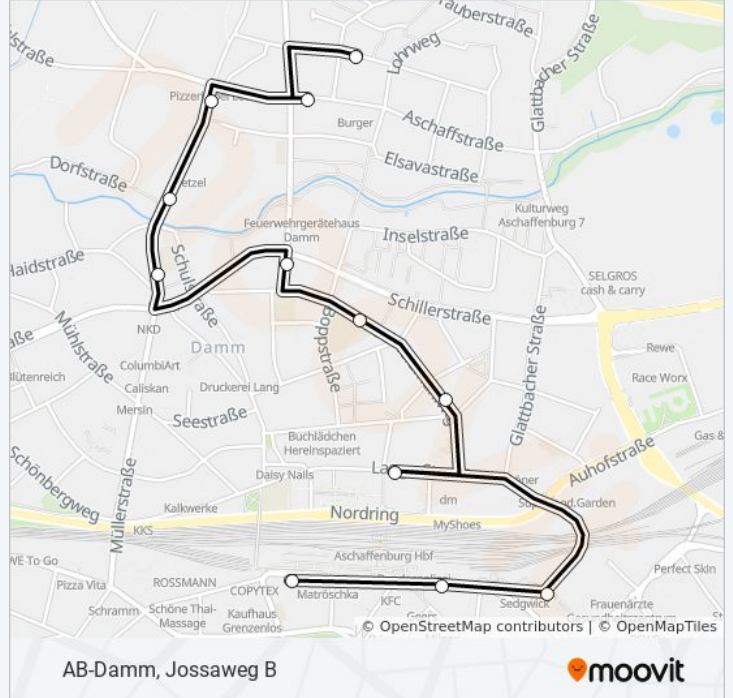

AB-Damm, Boppstraße

AB-Damm, Dyroffstr.

AB-Damm, St.-Michael-Kirche

AB-Damm, Dorfstr.

AB-Damm, Lohmühlstr.

AB-Damm, Kahlgrundstraße

AB-Damm, Kinzigstr.

### Buslinie 8 Fahrpläne

Abfahrzeiten in Richtung Ab-Damm, Jossaweg B

Montag	20:39 - 21:39
Dienstag	20:39 - 21:39
Mittwoch	20:39 - 21:39
Donnerstag	20:39 - 21:39
Freitag	20:39 - 21:39
Samstag	19:39 - 21:39
Sonntag	Kein Betrieb

### Buslinie 8 Info

**Richtung:** AB-Damm, Jossaweg B

**Stationen:** 12

**Fahrtdauer:** 11 Min

**Linien Informationen:**

AB-Damm, Jossaweg B

**Richtung: AB-Damm, Kinzigstr.**

14 Haltestellen

[LINIENPLAN ANZEIGEN](#)

- Aschaffenburg, Hbf/Rob
- Aschaffenburg, Stadtpalais
- Aschaffenburg, Grauer Stein
- AB-Damm, Lange Str.
- AB-Damm, Albrechtstraße
- AB-Damm, Boppstraße
- AB-Damm, Dyroffstr.
- AB-Damm, St.-Michael-Kirche
- AB-Damm, Dorfstr.
- AB-Damm, Lohmühlstr.
- AB-Damm, Kahlgrundstraße
- AB-Damm, Kinzigstr.
- AB-Damm, Jossaweg B
- AB-Damm, Kinzigstraße