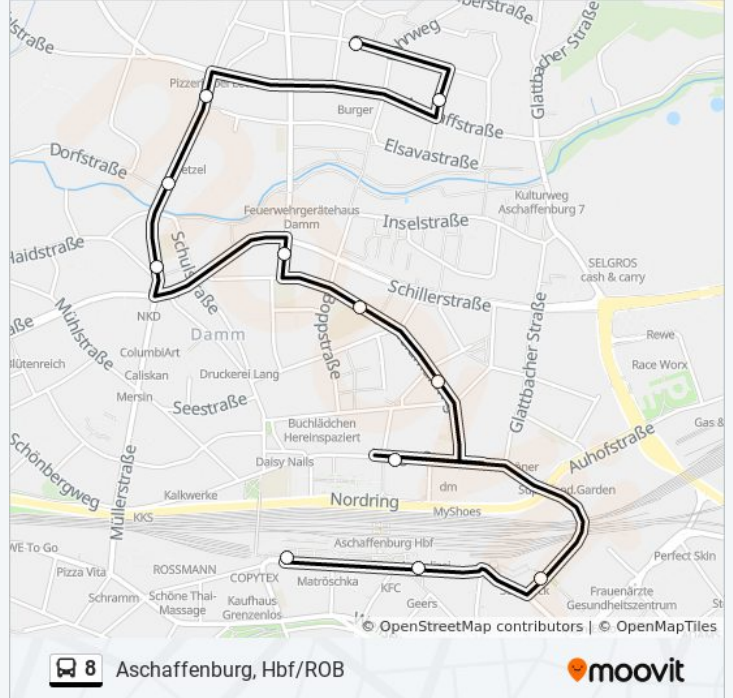

## Richtung: Aschaffenburg, Hbf/ROB

12 Haltestellen

[LINIENPLAN ANZEIGEN](#)

AB-Damm, Kinzigstr.

AB-Damm, Jossaweg B

AB-Damm, Lohmühlstraße

AB-Damm, Dorfstr.

AB-Damm, St.-Michael-Kirche

AB-Damm, Dyroffstr.

AB-Damm, Boppstraße

AB-Damm, Albrechtstraße

AB-Damm, Dämmer Tor (Hbf) B

Aschaffenburg, Grauer Stein

Aschaffenburg, Stadtpalais

Aschaffenburg, Hbf/Rob

## Buslinie 8 Fahrpläne

Abfahrzeiten in Richtung Aschaffenburg, Hbf/rob

Montag	04:54 - 21:04
Dienstag	04:54 - 21:04
Mittwoch	04:54 - 21:04
Donnerstag	04:54 - 21:04
Freitag	04:54 - 21:04
Samstag	07:13 - 21:04
Sonntag	13:13 - 21:04

## Buslinie 8 Info

**Richtung:** Aschaffenburg, Hbf/ROB

**Stationen:** 12

**Fahrtdauer:** 4 Min

**Linien Informationen:**

Buslinie 8 Offline Fahrpläne und Netzkarten stehen auf [moovitapp.com](https://moovitapp.com) zur Verfügung. Verwende den [Moovit App](#), um Live Bus Abfahrten, Zugfahrpläne oder U-Bahn Fahrplanzeiten zu sehen, sowie Schritt für Schritt Wegangaben für alle öffentlichen Verkehrsmittel in Rhine-Main Region zu erhalten.