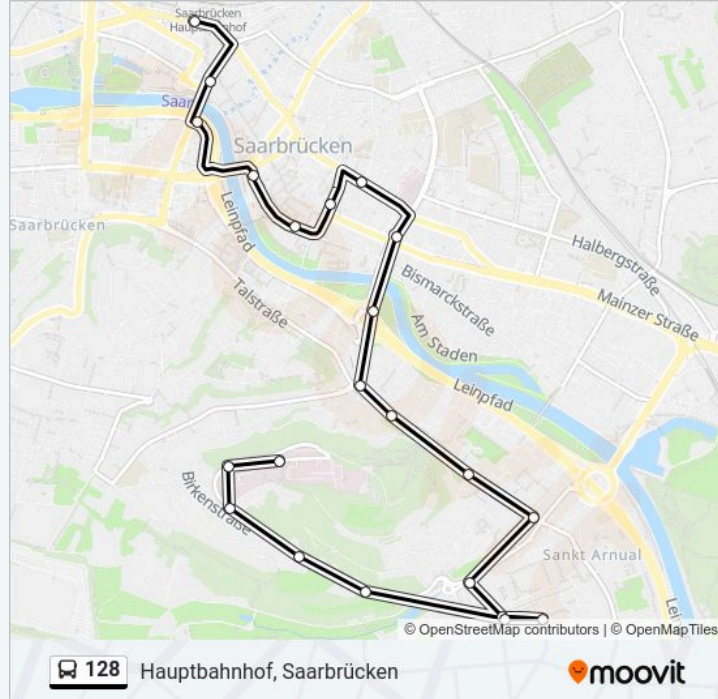

### Buslinie 128 Info

**Richtung:** Hauptbahnhof, Saarbrücken

**Stationen:** 22

**Fahrtdauer:** 27 Min

**Linien Informationen:**

Bahnhofstr., Saarbrücken

Hauptbahnhof, Saarbrücken

### Richtung: Hauptbahnhof, Saarbrücken

11 Haltestellen

[LINIENPLAN ANZEIGEN](#)

Rußhütte, Saarbrücken Malstatt

Heinrichshausweg, Saarbrücken Malstatt

Rußhütte Schule, Saarbrücken Malstatt

Am Emmersberg, Saarbrücken Malstatt

### Buslinie 128 Info

**Richtung:** Hauptbahnhof, Saarbrücken

**Stationen:** 11

**Fahrtdauer:** 13 Min

**Linien Informationen:**