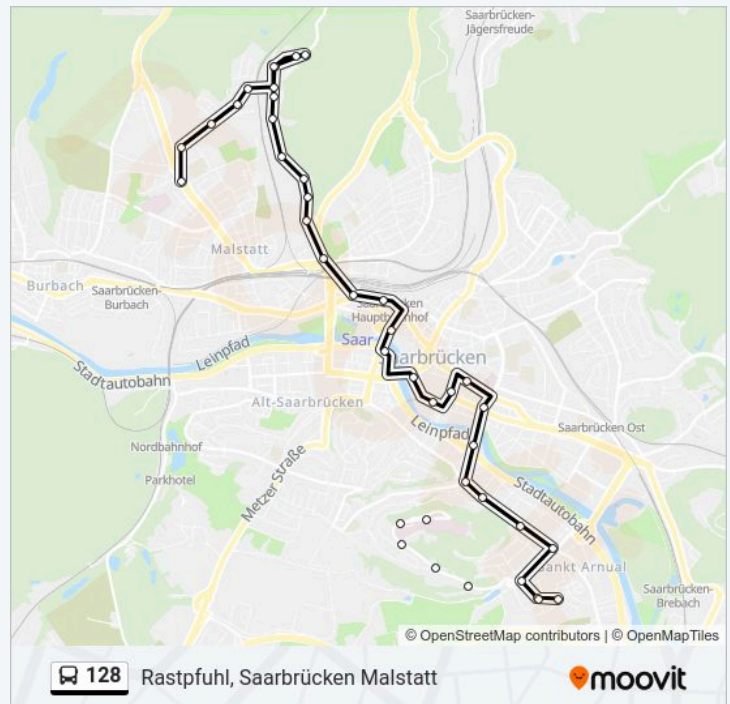

Rußhütte Schule, Saarbrücken Malstatt

Steinbachstr., Saarbrücken Malstatt

Finkenstr., Saarbrücken Malstatt

Am Gilbenkopf, Saarbrücken Malstatt

Enkircher Weg, Saarbrücken Malstatt

## Buslinie 128 Info

**Richtung:** Rastpfuhl, Saarbrücken Malstatt

**Stationen:** 40

**Fahrdauer:** 39 Min

**Linien Informationen:**

**Richtung: Rußhütte, Saarbrücken Malstatt**

33 Haltestellen

[LINIENPLAN ANZEIGEN](#)