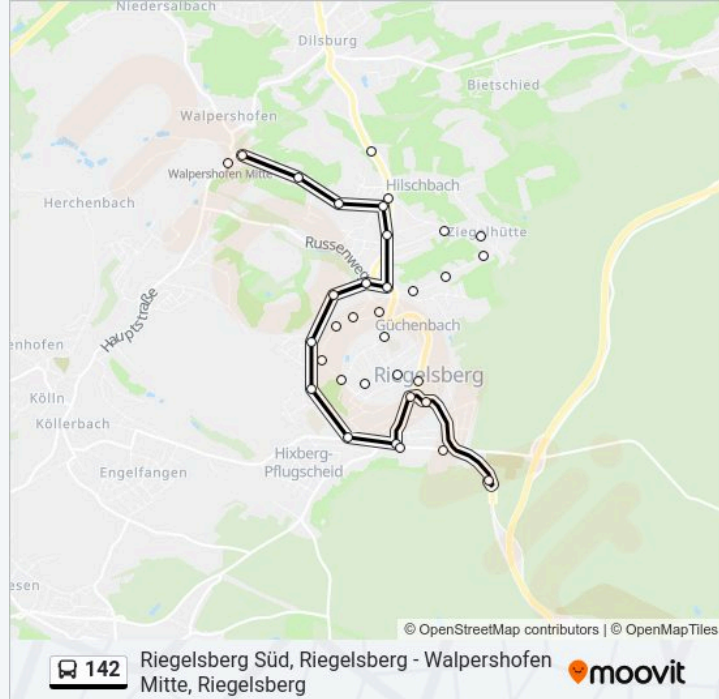

Buslinie 142 Info

Richtung: Riegelsberg Süd

Stationen: 31

Fahrtdauer: 24 Min

Linien Informationen:

Wiesenstr., Riegelsberg

Buchschacher Str., Riegelsberg

Marienstr., Riegelsberg

In den Eichen, Riegelsberg

Am Hesselborn, Riegelsberg

Biekenstr., Riegelsberg

Köllner Str., Riegelsberg

Hixberg Kirche, Riegelsberg

Rathaus, Riegelsberg

Rathaus, Riegelsberg

Rathaus, Riegelsberg

Wolfskaulstr., Riegelsberg

Riegelsberg Süd, Riegelsberg

Richtung: Riegelsberg Süd, Riegelsberg

21 Haltestellen

[LINIENPLAN ANZEIGEN](#)

Markt, Heusweiler

Rathaus, Heusweiler

Brücke, Dilsburg Heusweiler