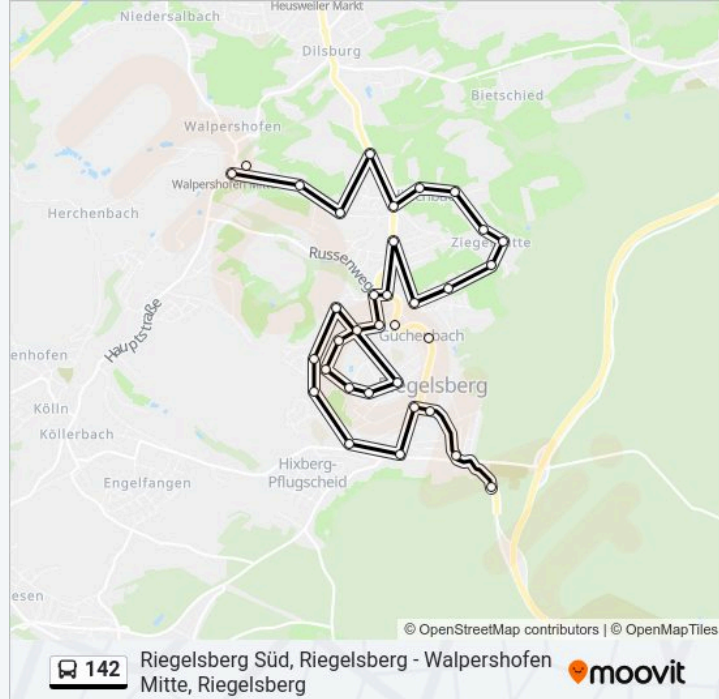

Buslinie 142 Info

Richtung: Walpershofen Mitte

Stationen: 31

Fahrtdauer: 31 Min

Linien Informationen:

Ellerstr., Riegelsberg

Schmiedestr., Riegelsberg

Hahnenstr., Riegelsberg

Gartenstr., Riegelsberg

Dorfstr., Riegelsberg

Schulweg, Riegelsberg

In Der Hohl, Riegelsberg

Hilschbacher Str., Riegelsberg

Stumpfen, Riegelsberg

Heesbach, Riegelsberg

Goethestr., Riegelsberg

Kurzenberg, Walpershofen Riegelsberg

Walpershofen Mitte, Riegelsberg

Richtung: Walpershofen Mitte, Riegelsberg

21 Haltestellen

[LINIENPLAN ANZEIGEN](#)

Riegelsberg Süd, Riegelsberg

Wolfskaulstr., Riegelsberg