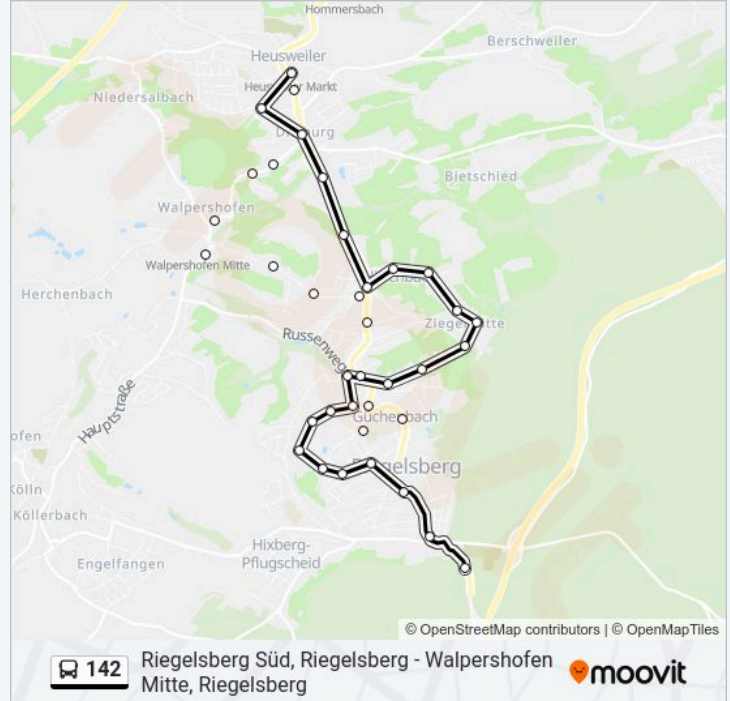

Verwende Moovit, um die nächste Station der Buslinie 142 zu finden und um zu erfahren wann die nächste Buslinie 142 kommt.

Richtung: Markt, Heusweiler

24 Haltestellen

[LINIENPLAN ANZEIGEN](#)

Riegelsberg Süd, Riegelsberg
Wolfskaulstr., Riegelsberg
Rathaus, Riegelsberg
Marienstr., Riegelsberg
Buchschacher Str., Riegelsberg
Wiesenstr., Riegelsberg
Platanenweg, Riegelsberg
Am Wäldchen, Riegelsberg
Tannenweg, Riegelsberg
Riegelsberghalle, Riegelsberg
Güchenbach, Riegelsberg
Schmiedestr., Riegelsberg
Hahnenstr., Riegelsberg
Gartenstr., Riegelsberg
Dorfstr., Riegelsberg
Schulweg, Riegelsberg
In Der Hohl, Riegelsberg
Hilschbacher Str., Riegelsberg
Stumpfen, Riegelsberg

Buslinie 142 Info

Richtung: Markt, Heusweiler

Stationen: 24

Fahrdauer: 19 Min

Linien Informationen:

Heesbach, Riegelsberg

Ortsumitte, Dilsburg Heusweiler

Brücke, Dilsburg Heusweiler

Auf Jungs Wies, Heusweiler

Markt, Heusweiler

Richtung: Rastpfuhl, Saarbrücken Malstatt

18 Haltestellen

[LINIENPLAN ANZEIGEN](#)

Markt, Heusweiler

Rathaus, Heusweiler

Brücke, Dilsburg Heusweiler

Paul-Theresia-Str., Heusweiler

Zur Neumühle, Heusweiler

Salbacher Str., Walpershofen Riegelsberg

Walpershofen Mitte, Riegelsberg

Kurzenberg, Walpershofen Riegelsberg

Goethestr., Riegelsberg

Stumpfen, Riegelsberg