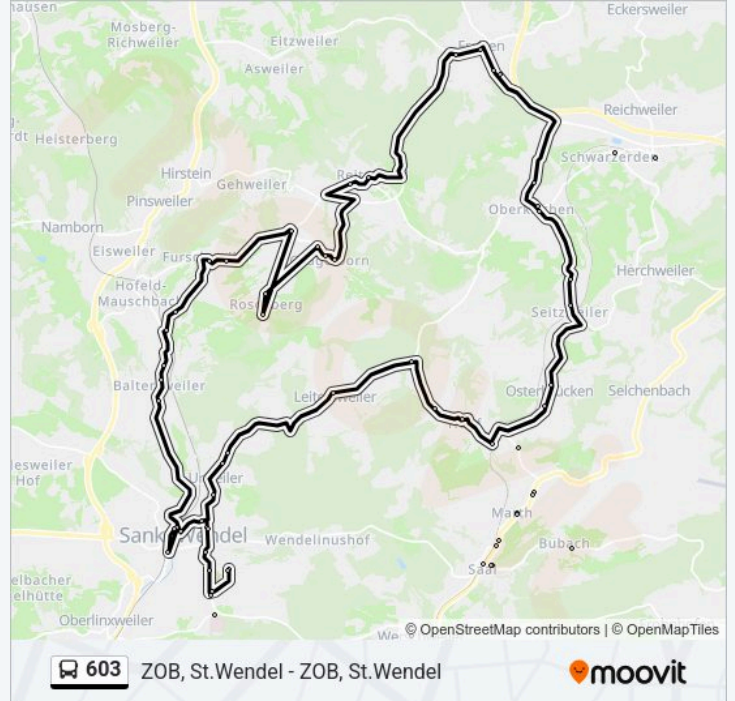

Friedhofstr., Grügelborn Freisen

Zoll, Reitscheid Freisen

Ortsmitte, Reitscheid Freisen

Talbrücke, Oberkirchen Freisen

Ortsmitte, Haupersweiler Freisen

Seitzweiler, Haupersweiler Freisen

Brunnen, Osterbrücken St.Wendel

Schumacher, Osterbrücken St.Wendel

Bahnhof, Hoof St.Wendel

Neumühle, Hoof St.Wendel

Zoll, Marth St.Wendel

Tankstelle, Marth St.Wendel

Ortsmitte, Niederkirchen St.Wendel

Dorfgemeinschaftshaus, Saal St.Wendel

Bubach Im Ostertal, St.Wendel

Dorfgemeinschaftshaus, Saal St.Wendel

Ortsmitte, Saal St.Wendel

Abzweig, Werschweiler St.Wendel

Kirmesplatz, Werschweiler St.Wendel

Friedhof, Werschweiler St.Wendel

Krankenhaus, St.Wendel

Sportplatz, Oberkirchen Freisen

Utz, St.Wendel

Schimmelbach, Baltersweiler Namborn

Utz, St.Wendel

Dorflinde, Furschweiler Namborn

Annenschule, Furschweiler Namborn

Abzweig Roschberg, Furschweiler Namborn

Ortsmitte, Niederkirchen St.Wendel

Zoll, Marth St.Wendel

Siedlung, Hoof St.Wendel

Betzelbach, Leitersweiler St.Wendel