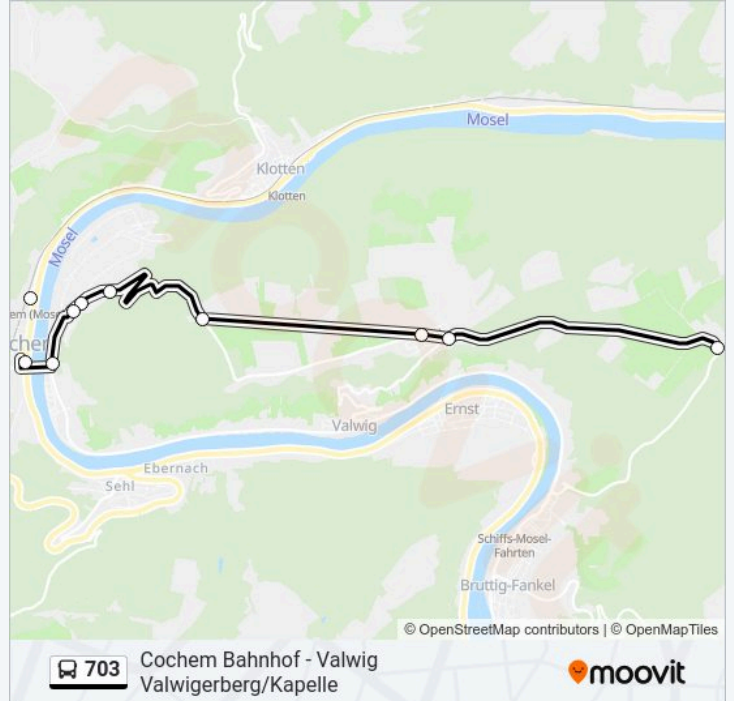

Stationen: 9

Fahrtdauer: 17 Min

Linien Informationen:

Richtung: Valwig Archäologischer Weg

10 Haltestellen

[LINIENPLAN ANZEIGEN](#)

- Cochem Bahnhof
- Cochem Endertplatz
- Cochem Cond Brücke
- Cochem Cond Kapellenstraße
- Cochem Cond Bergstraße/Brauseleystraße
- Cochem Cond Bergstraße/Am Wald
- Cochem Cond Conder Höhe
- Valwig Valwigerberg/Pädgern
- Valwig Valwigerberg/Kapelle
- Valwig Archäologischer Weg

Buslinie 703 Fahrpläne

Abfahrzeiten in Richtung Valwig Archäologischer Weg

Sonntag	Kein Betrieb
Montag	13:16 - 16:30
Dienstag	13:16 - 16:30
Mittwoch	13:16 - 16:30
Donnerstag	13:16 - 16:30
Freitag	13:16
Samstag	Kein Betrieb

Buslinie 703 Info

Richtung: Valwig Archäologischer Weg

Stationen: 10

Fahrtdauer: 16 Min

Linien Informationen:

Richtung: Valwig Valwigerberg/Kapelle

9 Haltestellen

[LINIENPLAN ANZEIGEN](#)

Buslinie 703 Fahrpläne

Abfahrzeiten in Richtung Valwig
Valwigerberg/kapelle

Sonntag	00:16 - 23:01
Montag	06:01 - 23:01
Dienstag	06:01 - 23:01
Mittwoch	06:01 - 23:01
Donnerstag	06:01 - 23:01
Freitag	06:01 - 23:01
Samstag	00:16 - 23:01