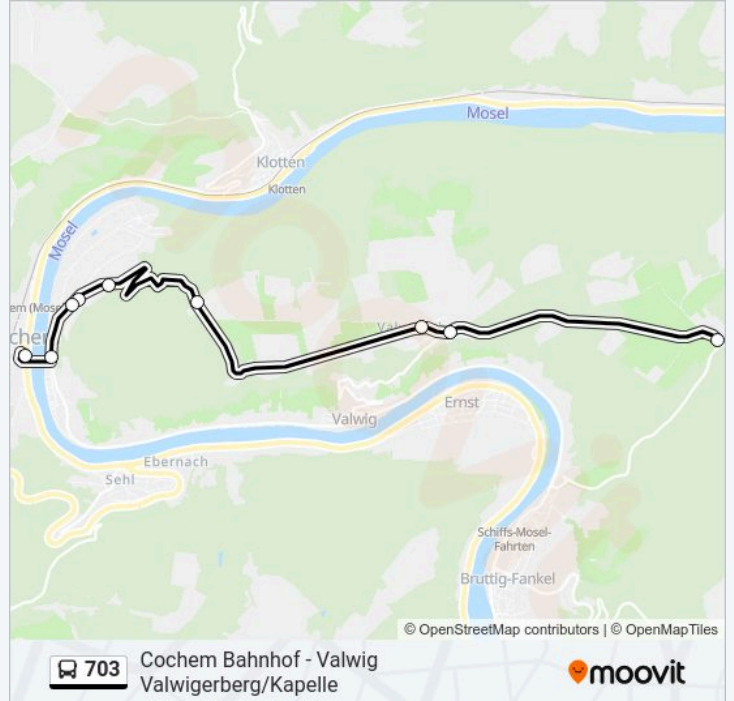

Buslinie 703 Info**Richtung:** Cochem Bahnhof**Stationen:** 9**Fahrdauer:** 19 Min**Linien Informationen:**

Richtung: Cochem Endertplatz

9 Haltestellen

[LINIENPLAN ANZEIGEN](#)

- Valwig Archäologischer Weg
- Valwig Valwigerberg/Kapelle
- Valwig Valwigerberg/Pädgern
- Cochem Cond Conder Höhe
- Cochem Cond Bergstraße/Am Wald
- Cochem Cond Bergstraße/Brauseleystraße
- Cochem Cond Kapellenstraße
- Cochem Cond Brücke
- Cochem Endertplatz

Buslinie 703 Fahrpläne

Abfahrzeiten in Richtung Cochem Endertplatz

Sonntag	Kein Betrieb
Montag	06:58
Dienstag	06:58
Mittwoch	06:58
Donnerstag	06:58
Freitag	06:58
Samstag	Kein Betrieb

Buslinie 703 Info

Richtung: Cochem Endertplatz

Stationen: 9

Fahrtdauer: 17 Min

Linien Informationen:

Richtung: Valwig Archäologischer Weg

10 Haltestellen

[LINIENPLAN ANZEIGEN](#)

- Cochem Bahnhof
- Cochem Endertplatz
- Cochem Cond Brücke
- Cochem Cond Kapellenstraße
- Cochem Cond Bergstraße/Brauseleystraße
- Cochem Cond Bergstraße/Am Wald
- Cochem Cond Conder Höhe
- Valwig Valwigerberg/Pädgern
- Valwig Valwigerberg/Kapelle
- Valwig Archäologischer Weg

Buslinie 703 Info

Richtung: Valwig Archäologischer Weg

Stationen: 10

Fahrtdauer: 16 Min

Linien Informationen:

Richtung: Valwig Valwigerberg/Kapelle

9 Haltestellen

[LINIENPLAN ANZEIGEN](#)