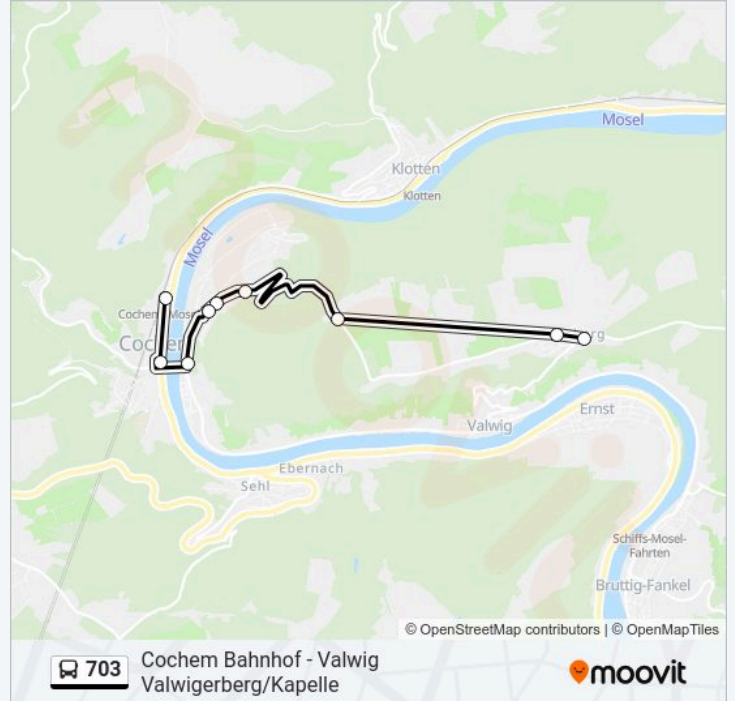

Buslinie 703 Info

Richtung: Valwig Archäologischer Weg

Stationen: 10

Fahrtdauer: 16 Min

Linien Informationen:

Richtung: Valwig Valwigerberg/Kapelle

9 Haltestellen

[LINIENPLAN ANZEIGEN](#)

- Cochem Bahnhof
- Cochem Endertplatz
- Cochem Cond Brücke
- Cochem Cond Kapellenstraße
- Cochem Cond Bergstraße/Brauseleystraße
- Cochem Cond Bergstraße/Am Wald
- Cochem Cond Conder Höhe
- Valwig Valwigerberg/Pädgern
- Valwig Valwigerberg/Kapelle

Buslinie 703 Fahrpläne

Abfahrzeiten in Richtung Valwig
Valwigerberg/kapelle

Sonntag	00:16 - 23:01
Montag	06:01 - 23:01
Dienstag	06:01 - 23:01
Mittwoch	06:01 - 23:01
Donnerstag	06:01 - 23:01
Freitag	06:01 - 23:01
Samstag	00:16 - 23:01

Buslinie 703 Info

Richtung: Valwig Valwigerberg/Kapelle

Stationen: 9

Fahrtdauer: 18 Min

Linien Informationen:

Buslinie 703 Offline Fahrpläne und Netzkarten stehen auf moovitapp.com zur Verfügung. Verwende den Moovit App, um Live Bus Abfahrten, Zugfahrpläne oder U-Bahn Fahrplanzeiten zu sehen, sowie Schritt für Schritt Wegangaben für alle öffentlichen Verkehrsmittel in Rhine-Main Region zu erhalten.