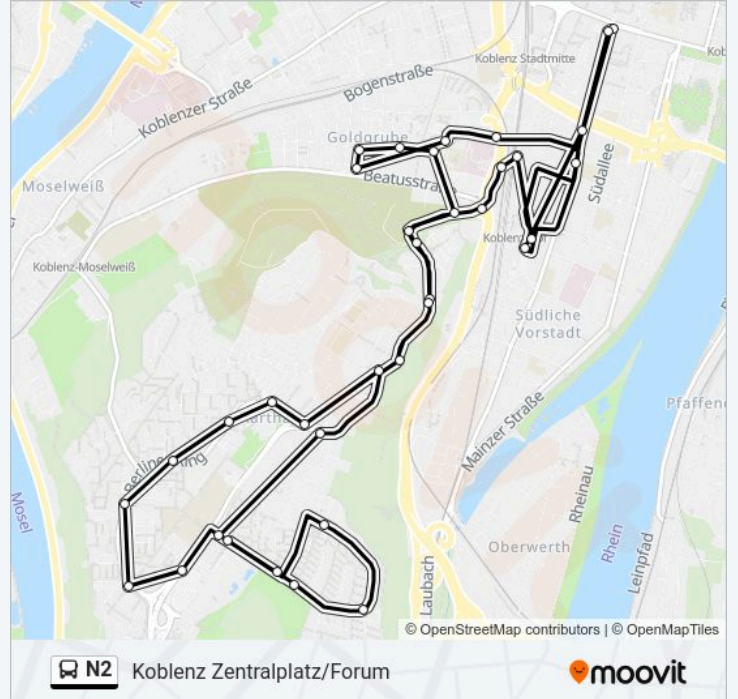

Koblenz Karthause Fort Konstantin

Koblenz Hauptbahnhof West

Koblenz Brüderkrankenhaus

Koblenz Roonstraße

Koblenz Hauptbahnhof

Koblenz Christuskirche

Koblenz Zentralplatz/Forum

Buslinie N2 Offline Fahrpläne und Netzkarten stehen auf moovitapp.com zur Verfügung. Verwende den Moovit App, um Live Bus Abfahrten, Zugfahrpläne oder U-Bahn Fahrplanzeiten zu sehen, sowie Schritt für Schritt Wegangaben für alle öffentlichen Verkehrsmittel in Rhine-Main Region zu erhalten.

© 2024 Moovit - Alle Rechte vorbehalten