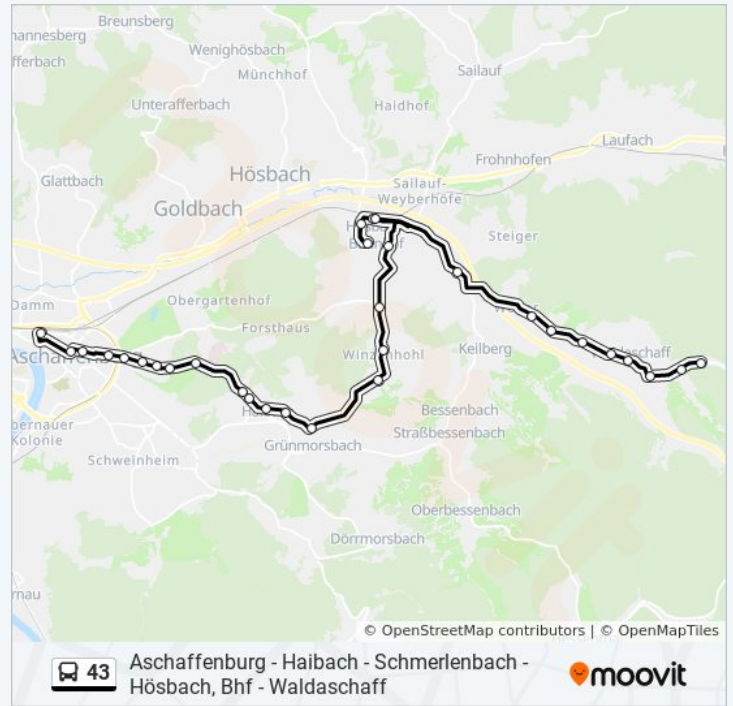

Fahrtdauer: 31 Min

Linien Informationen:

Haibach, Hohe-Kreuzstr.

Haibach, Schule

Haibach, Büchelbergstr.

Haibach, Rathaus

Haibach, Winzenhohler Str.

Winzenhohl, West

Winzenhohl, Feuerwehrhaus

Schmerlenbach

Hösbach-Bhf, Sportplatz

Hösbach, Bahnhof

Hösbach-Bhf, Asc

Hösbach-Bhf, Sparkasse

Hösbach, Bahnhof

Unterbessenbach, Hofgut

Weiler

Waldaschaff, am Heerbach

Waldaschaff, Ymos

Waldaschaff, Alte Post

Waldaschaff, Sandweg

Waldaschaff, Brücke

Waldaschaff, Mittlethal

Waldaschaff, Autenbach

Buslinie 43 Offline Fahrpläne und Netzkarten stehen auf moovitapp.com zur Verfügung. Verwende den [Moovit App](#), um Live Bus Abfahrten, Zugfahrpläne oder U-Bahn Fahrplanzeiten zu sehen, sowie Schritt für Schritt Wegangaben für alle öffentlichen Verkehrsmittel in Rhine-Main Region zu erhalten.

[Über Moovit](#) • [MaaS Lösungen](#) • [Unterstützte Länder](#) • [Mooviter Community](#)

© 2024 Moovit - Alle Rechte vorbehalten

Siehe Live Ankunftszeiten