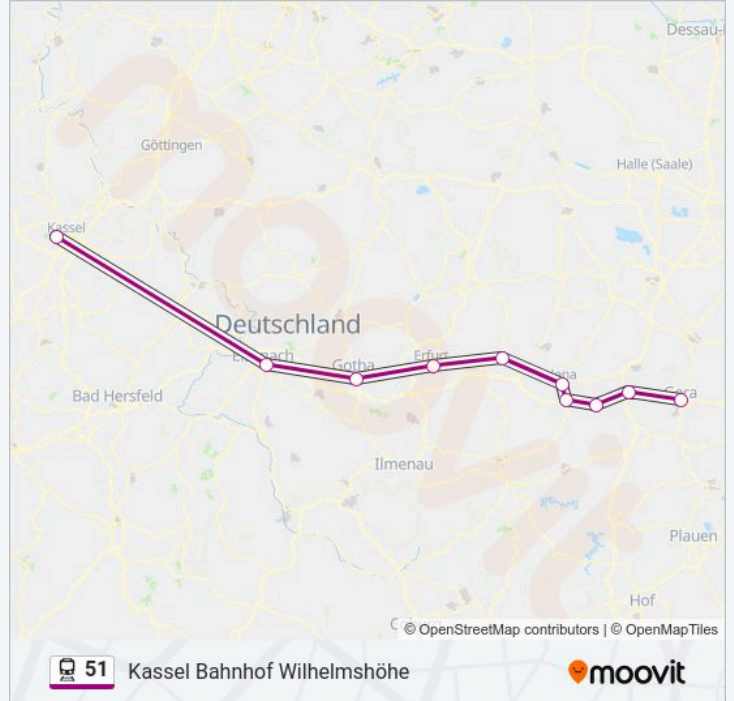

Bochum Hbf

Dortmund Hbf

Hamm (Westf), Hauptbahnhof

Soest, Bahnhof

Lippstadt, Bustreff Bahnhof

Paderborn Hbf

Altenbeken

Warburg, Bahnhof

Weimar

Erfurt Hbf

Gotha

Eisenach

Kassel Bahnhof Wilhelmshöhe

### Bahnlinie 51 Fahrpläne

Abfahrzeiten in Richtung Kassel Bahnhof Wilhelmshöhe

Sonntag	18:04
Montag	18:04
Dienstag	18:04
Mittwoch	18:04
Donnerstag	18:04
Freitag	18:04
Samstag	Kein Betrieb

### Bahnlinie 51 Info

**Richtung:** Kassel Bahnhof Wilhelmshöhe

**Stationen:** 10

**Fahrtdauer:** 176 Min

**Linien Informationen:**

**Richtung: Köln Hbf**

23 Haltestellen

[LINIENPLAN ANZEIGEN](#)