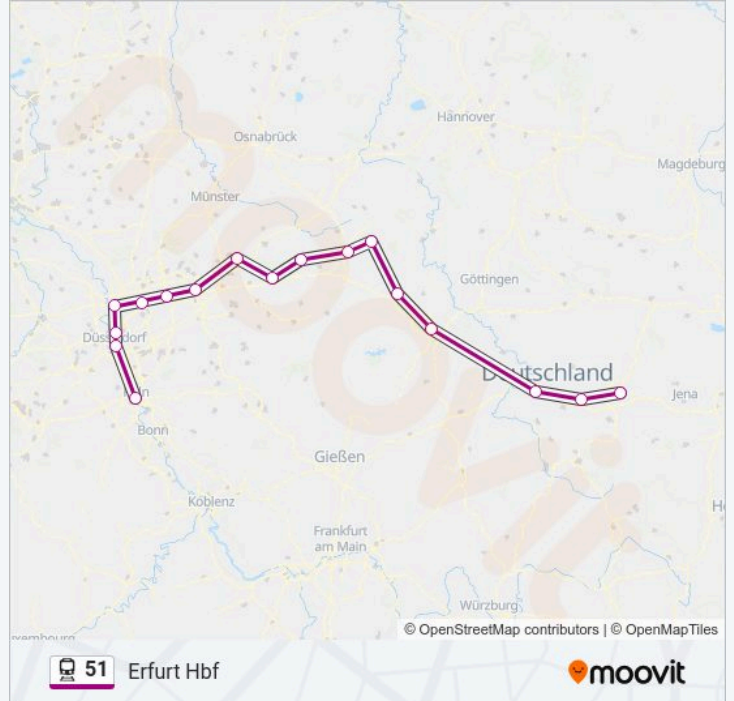

Kassel Bahnhof Wilhelmshöhe

Eisenach

Gotha

Erfurt Hbf

### Bahnlinie 51 Fahrpläne

Abfahrzeiten in Richtung Erfurt Hbf

Sonntag	Kein Betrieb
Montag	Kein Betrieb
Dienstag	Kein Betrieb
Mittwoch	Kein Betrieb
Donnerstag	Kein Betrieb
Freitag	Kein Betrieb
Samstag	15:18

### Bahnlinie 51 Info

**Richtung:** Erfurt Hbf

**Stationen:** 17

**Fahrtdauer:** 316 Min

**Linien Informationen:**