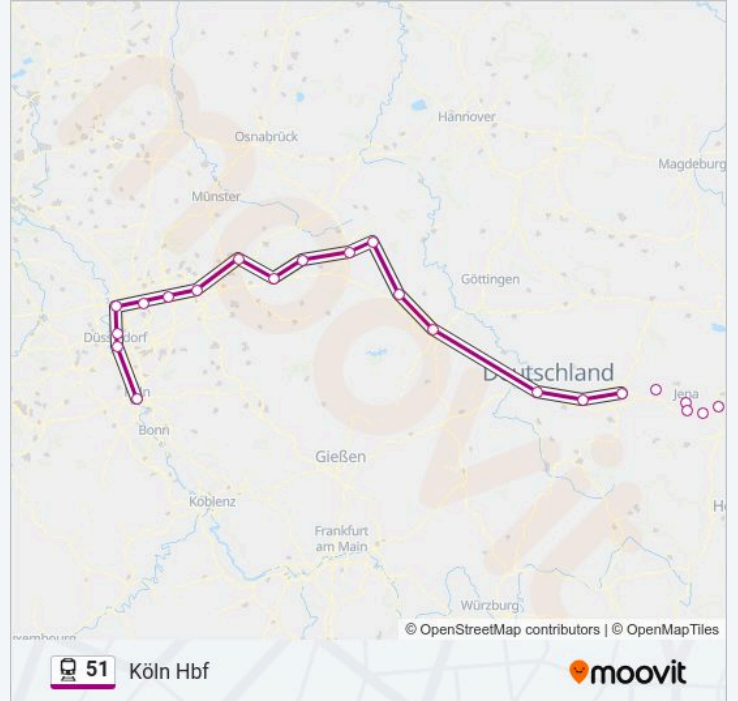

**Stationen:** 23

**Fahrtdauer:** 357 Min

**Linien Informationen:**

Essen Hbf

Duisburg Hbf

D-Flughafen Bf

Düsseldorf Hbf

Köln Hbf