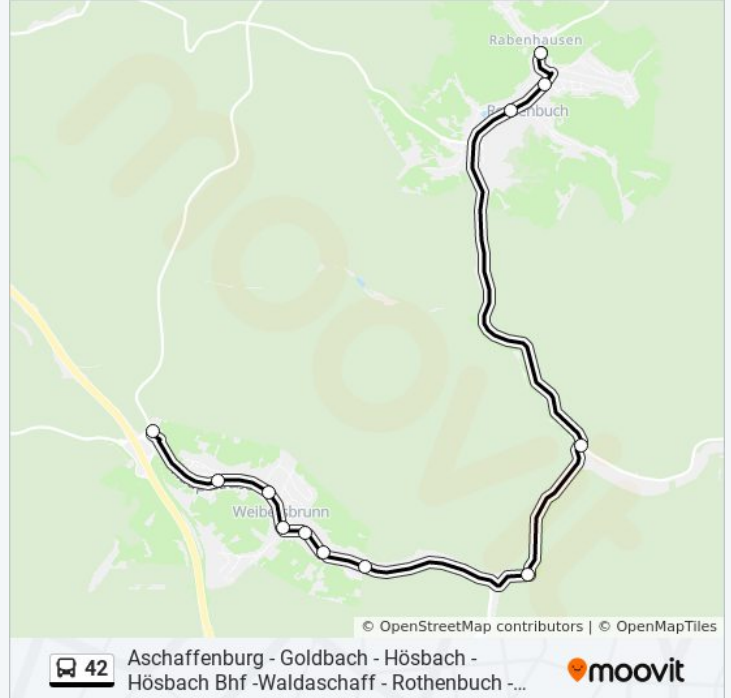

### Buslinie 42 Info

**Richtung:** Weibersbrunn, Kreisell / A3

**Stationen:** 12

**Fahrtdauer:** 18 Min

**Linien Informationen:**

Buslinie 42 Offline Fahrpläne und Netzkarten stehen auf moovitapp.com zur Verfügung. Verwende den [Moovit App](#), um Live Bus Abfahrten, Zugfahrpläne oder U-Bahn Fahrplanzeiten zu sehen, sowie Schritt für Schritt Wegangaben für alle öffentlichen Verkehrsmittel in Rhine-Main Region zu erhalten.