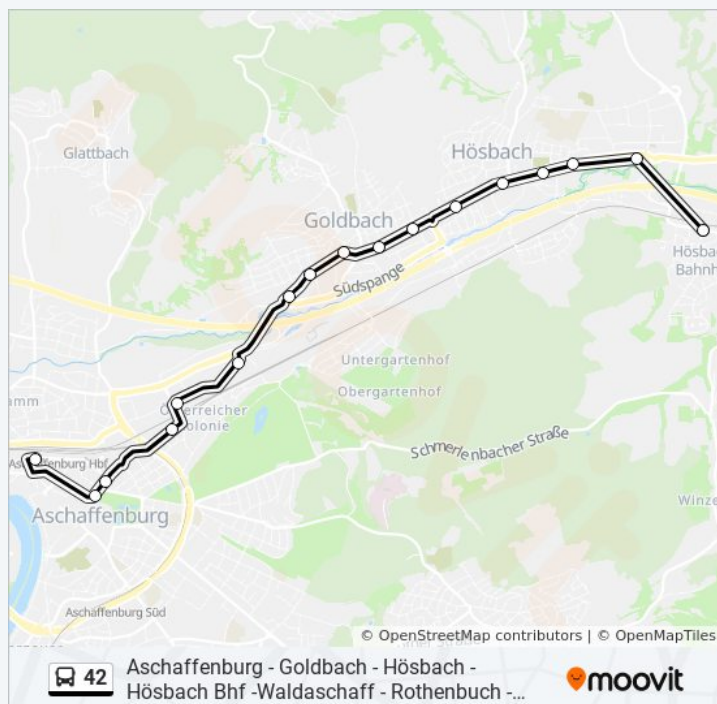

Aschaffenburg, Hbf/Rob

**Richtung: Aschaffenburg, Hbf/ROB Bussteig 14**

17 Haltestellen

[LINIENPLAN ANZEIGEN](#)

Aschaffenburg, Hbf/Rob

Aschaffenburg, Herstellturm

Aschaffenburg, City-Galerie

Aschaffenburg, Viadukt

**Buslinie 42 Info**

**Richtung: Aschaffenburg, Hbf/ROB Bussteig 14**

Goldbach, Cafe Rußmann

Goldbach, E-Werk

Hösbach, Junge Mitte

Hösbach, Kirche

Hösbach, Seegartenstr.

Hösbach, Ost

Hösbach, Industriestr./B26

Hösbach, Bahnhof

**Stationen: 17**

**Fahrtdauer: 24 Min**

**Linien Informationen:**

**Richtung: Rothenbuch, Rabenhausen**

33 Haltestellen

[LINIENPLAN ANZEIGEN](#)