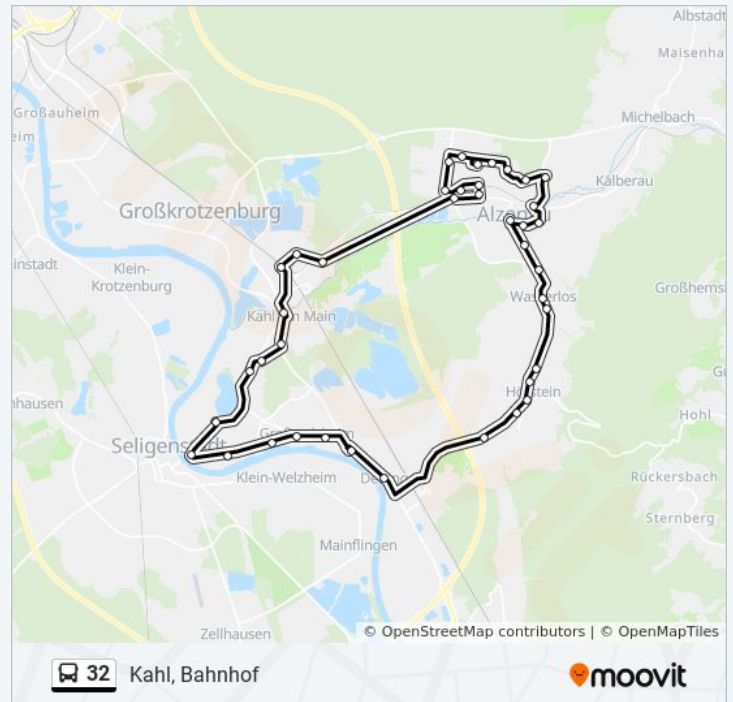

Großwelzheim, Fährse Seligenstadt

Großwelzheim, Innovationspark

Großwelzheim, am Wörth

Großwelzheim, Denkmal

Großwelzheim, Altes Rathaus

Karlstein, Rathaus

Dettingen, Mitte

Hörstein, Industriegebiet Süd

Hörstein, Schafwiesenstraße

Hörstein, Ortsmitte

Hörstein, Alzenauer Straße

Hörstein, Nord

Wasserlos, Krankenhaus

Wasserlos, Sparkasse

Wasserlos, Nord

Alzenau, Gunkelsrainstraße

Alzenau, Mühlweg

Alzenau, Prischosßstraße

Alzenau, Wasserloser Straße

Alzenau, Busbahnhof Stadtmitte

Alzenau, Waldschwimmbad

Alzenau, Gymnasium

Alzenau, Taunusring

Alzenau, Tüv

Alzenau, Emmy-Noether-Straße

Siemensstraße 18aalzenau, Siemensstraße

Alzenau, Nukem

Alzenau, Industriestraße

Alzenau, Nord

Alzenau, Brentanostraße

Alzenau, Dieselstraße

Alzenau, Meerhofsee

Kahl, Seniorenresidenz

Buslinie 32 Info

Richtung: Kahl, Bahnhof

Stationen: 41

Fahrtdauer: 53 Min

Linien Informationen: