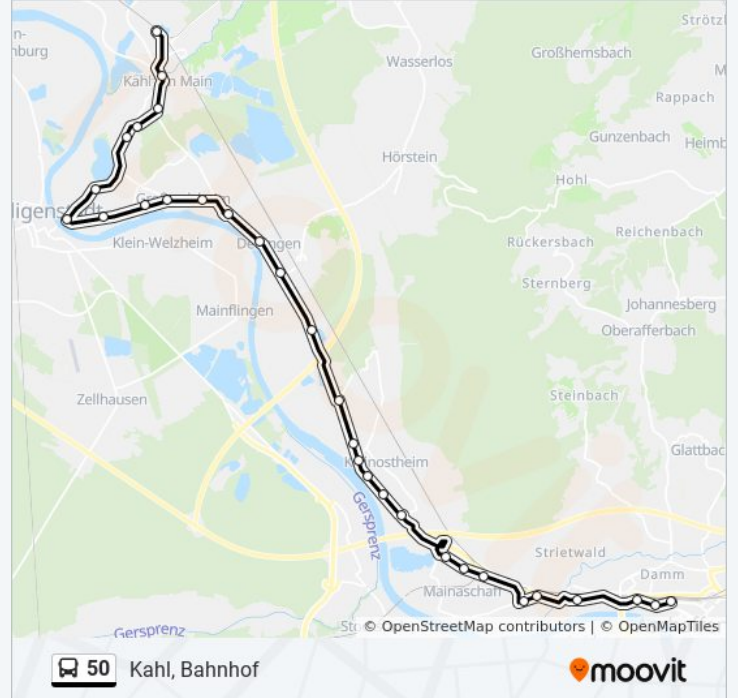

Karlstein, Rathaus

Großwelzheim, Altes Rathaus

Großwelzheim, Denkmal

Großwelzheim, am Wörth

Großwelzheim, Innovationspark

Großwelzheim, Fähre Seligenstadt

Großwelzheim, Zeche Gustav

Großwelzheim, Kimmelsteich

Kahl, Bergwerkstraße

Kahl, Kirchwegtannen

Kahl, Rathaus

Kahl, Bahnhof

Buslinie 50 Offline Fahrpläne und Netzkarten stehen auf moovitapp.com zur Verfügung. Verwende den [Moovit App](#), um Live Bus Abfahrten, Zugfahrpläne oder U-Bahn Fahrplanzeiten zu sehen, sowie Schritt für Schritt Wegangaben für alle öffentlichen Verkehrsmittel in Rhine-Main Region zu erhalten.

[Über Moovit](#) • [MaaS Lösungen](#) • [Unterstützte Länder](#) • [Mooviter Community](#)

© 2024 Moovit - Alle Rechte vorbehalten

Siehe Live Ankunftszeiten