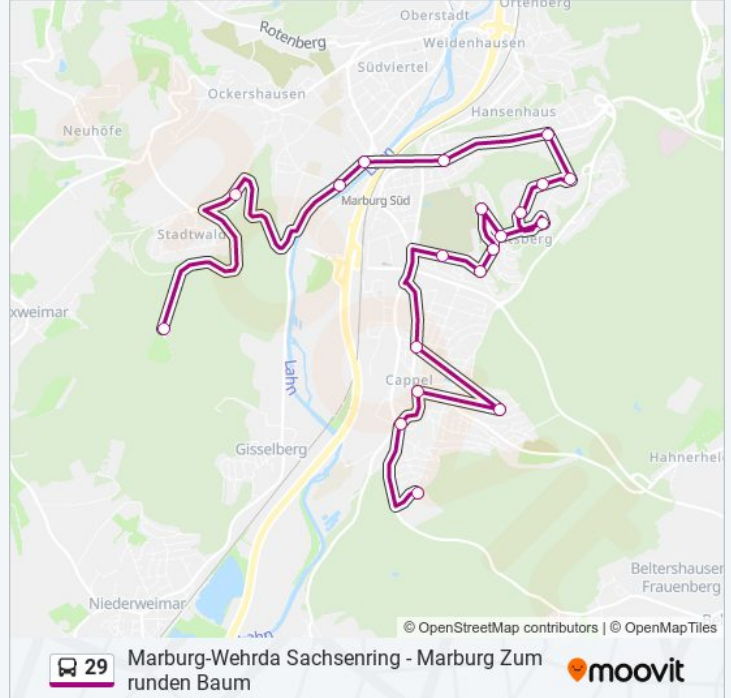

Marburg An Der Schanze

Marburg Brüder-Grimm-Straße

Marburg Sonnenblickallee

Marburg Sudetenstraße

Marburg Eisenacher Weg

Marburg Erfurter Straße

Marburg Wittenberger Weg

Marburg Leipziger Straße

Richtung: Marburg-Cappel Capper Gleiche

Stationen: 20

Fahrdauer: 49 Min

Linien Informationen:

Marburg-Cappel Zuckerberg

Marburg-Cappel Cappeler Gleiche

Richtung: Marburg-Wehrda Sachsenring

24 Haltestellen

[LINIENPLAN ANZEIGEN](#)

- Marburg Zum Runden Baum
- Marburg Platz Der Weißen Rose
- Marburg Soldatengraben
- Marburg Herrmannstraße
- Marburg Stiftstraße
- Marburg Taubenweg
- Marburg Wilhelmsplatz
- Marburg Radestraße
- Marburg Südbahnhof-Nord/Brücke
- Marburg Weintrautstraße
- Marburg Erlenring
- Marburg Rudolphsplatz
- Marburg Erwin-Piscator-Haus
- Marburg Volkshochschule
- Marburg Robert-Koch-Straße
- Marburg Hauptbahnhof
- Marburg Zimmermannstraße
- Marburg Neues Forum

Buslinie 29 Info

Richtung: Marburg-Wehrda Sachsenring

Stationen: 24

Fahrdauer: 52 Min

Linien Informationen:

Marburg-Wehrda Bürgerhaus

Marburg-Wehrda Auf Dem Schaumrück

Marburg-Wehrda am Kornacker