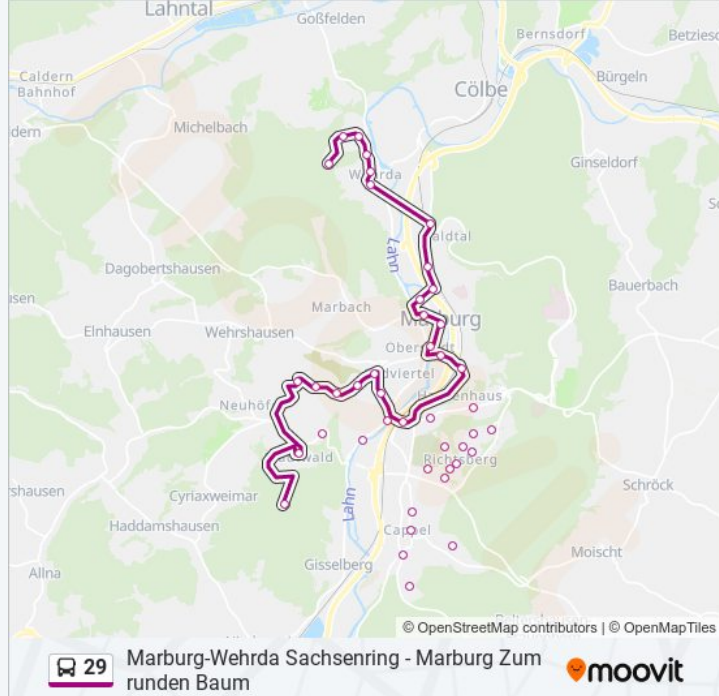

Verwende Moovit, um die nächste Station der Buslinie 29 zu finden und um zu erfahren wann die nächste Buslinie 29 kommt.

Richtung: Marburg Zum Runden Baum

24 Haltestellen

[LINIENPLAN ANZEIGEN](#)

Marburg-Wehrda Sachsenring
Marburg-Wehrda Ernst-Lemmer-Straße
Marburg-Wehrda Magdeburger Straße
Marburg-Wehrda am Kornacker
Marburg-Wehrda Auf Dem Schaumrück
Marburg-Wehrda Bürgerhaus
Marburg Neues Forum
Marburg Zimmermannstraße
Marburg Hauptbahnhof
Marburg Bahnhofstraße
Marburg Elisabethkirche
Marburg Volkshochschule
Marburg Rudolphsplatz
Marburg Erlenring
Marburg Weintrautstraße
Marburg Südbahnhof-Nord/Brücke
Marburg Radestraße
Marburg Wilhelmsplatz
Marburg Taubenweg
Marburg Stiftstraße

Buslinie 29 Info

Richtung: Marburg Zum Runden Baum

Stationen: 24

Fahrdauer: 49 Min

Linien Informationen:

Marburg Herrmannstraße

Marburg Soldatengraben

Marburg Platz Der Weißen Rose

Marburg Zum Runden Baum

Richtung: Marburg-Cappel Capper Gleiche

20 Haltestellen

[LINIENPLAN ANZEIGEN](#)

Marburg Zum Runden Baum

Marburg Graf-Von-Stauffenberg-Straße

Marburg Willy-Mock-Straße

Marburg Südbahnhof West/Gisselberger Straße

Marburg An Der Schanze

Marburg Brüder-Grimm-Straße

Marburg Sonnenblickallee

Marburg Sudetenstraße

Marburg Eisenacher Weg

Marburg Erfurter Straße

Marburg Wittenberger Weg

Marburg Leipziger Straße