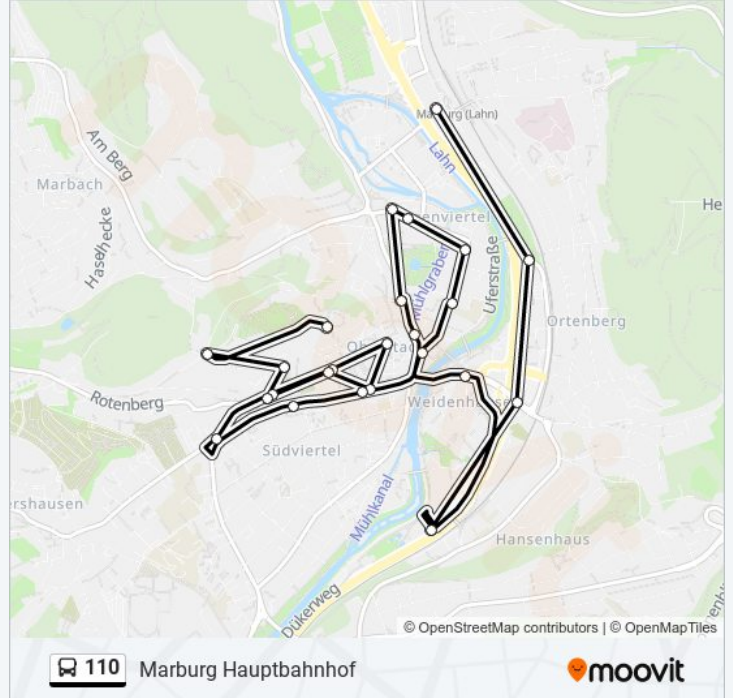

Die Buslinie 110 (Marburg Hauptbahnhof) hat 3 Routen

(1) Marburg Hauptbahnhof: 10:02 - 19:02(2) Marburg Schloss: 08:55 - 17:55(3) Marburg Wilhelmsplatz: 18:35

Verwende Moovit, um die nächste Station der Buslinie 110 zu finden und um zu erfahren wann die nächste Buslinie 110 kommt.

Richtung: Marburg Hauptbahnhof

24 Haltestellen

[LINIENPLAN ANZEIGEN](#)

Marburg Schloss
Marburg Gisonenweg
Marburg Turnergarten
Marburg Sybelstraße
Marburg am Plan
Marburg Hanno-Drechsler-Platz
Marburg Markt
Marburg am Plan
Marburg Sybelstraße
Marburg Wilhelmsplatz
Marburg Philippshaus
Marburg Gutenbergstraße
Marburg Rudolphsplatz
Marburg Erwin-Piscator-Haus
Marburg Volkshochschule
Marburg Elisabethkirche
Marburg Elisabethkirche
Marburg Parkhaus-Oberstadt
Marburg Rudolphsplatz
Marburg Erlenring
Marburg Aquamar

Buslinie 110 Info

Richtung: Marburg Hauptbahnhof

Stationen: 24

Fahrtdauer: 41 Min

Linien Informationen:

Marburg Kurt-Schumacher-Brücke

Marburg Ludwig-Schüler-Park

Marburg Hauptbahnhof

Richtung: Marburg Schloss

22 Haltestellen

[LINIENPLAN ANZEIGEN](#)

Marburg Hauptbahnhof

Marburg Ludwig-Schüler-Park

Marburg Kurt-Schumacher-Brücke

Marburg Aquamar

Marburg Erlenring