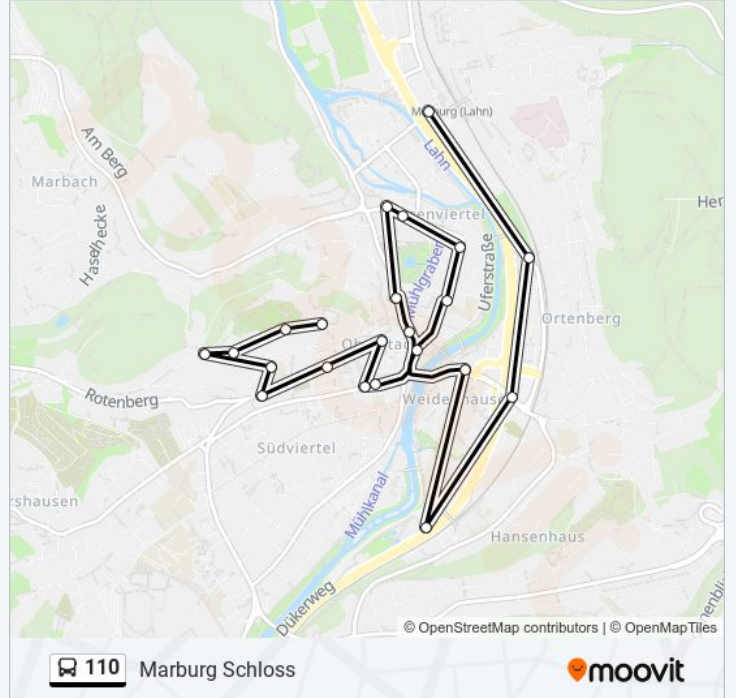

Die Buslinie 110 (Marburg Hauptbahnhof) hat 3 Routen

(1) Marburg Hauptbahnhof: 10:02 - 19:02(2) Marburg Schloss: 08:55 - 17:55(3) Marburg Wilhelmsplatz: 18:35

Verwende Moovit, um die nächste Station der Buslinie 110 zu finden und um zu erfahren wann die nächste Buslinie 110 kommt.

Marburg Hanno-Drechsler-Platz

Marburg Markt

Marburg am Plan

Marburg Sybelstraße

Marburg Turnergarten

Buslinie 110 Fahrpläne

Abfahrzeiten in Richtung Marburg Schloss

Montag	08:55 - 17:55
Dienstag	08:55 - 17:55
Mittwoch	08:55 - 17:55
Donnerstag	08:55 - 17:55
Freitag	08:55 - 17:55
Samstag	Kein Betrieb
Sonntag	09:55 - 17:55

Buslinie 110 Info

Richtung: Marburg Schloss

Stationen: 22

Fahrtdauer: 38 Min

Linien Informationen:

Marburg Gisonenweg

Marburg Herder-Institut

Marburg Carl-Duisberg-Haus

Marburg Schloss

Richtung: Marburg Wilhelmsplatz

5 Haltestellen

[LINIENPLAN ANZEIGEN](#)

Marburg Schloss

Marburg Gisonenweg

Marburg Turnergarten

Marburg Sybelstraße