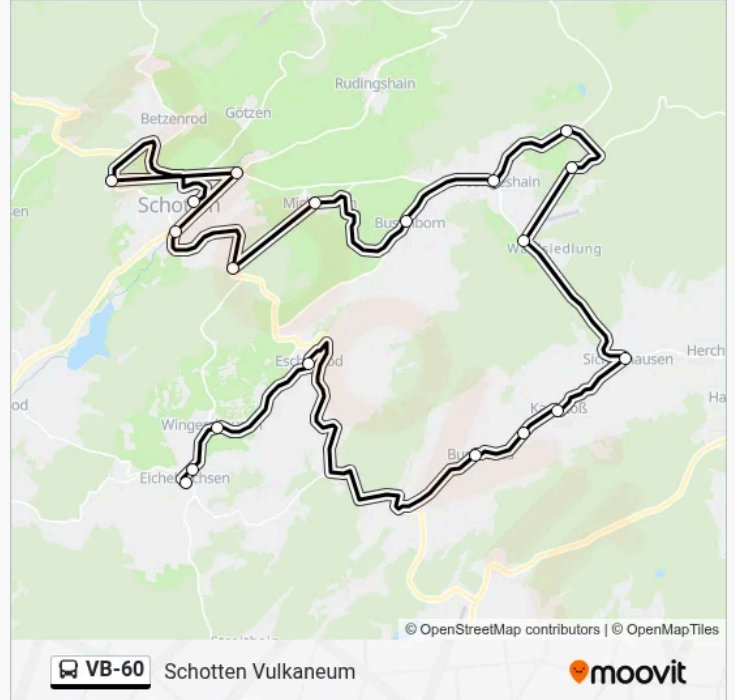

 **VB-60 Linie****Schotten-Eichelsachsen Backhaus - Schotten Vulkaneum**[Hol Dir Die App](#)

Die Buslinie VB-60 (Schotten-Eichelsachsen Backhaus - Schotten Vulkaneum) hat 2 Routen

(1) Schotten Vulkaneum: 07:48-19:52(2) Schotten-Eichelsachsen Backhaus: 07:15-19:30

Verwende Moovit, um die nächste Station der Buslinie VB-60 zu finden und um zu erfahren wann die nächste Buslinie VB-60 kommt.

Richtung: Schotten Vulkaneum

19 Haltestellen

[LINIENPLAN ANZEIGEN](#)

Schotten-Eichelsachsen Backhaus
Schotten-Eichelsachsen Kirchweg
Schotten-Wingershausen
Schotten-Eschenrod
Schotten-Burkhards Gederner Weg
Schotten-Burkhards Buchwaldsmühle
Schotten-Kaulstoß
Schotten-Sichenhausen Kaulstoßer Straße
Schotten-Breungeshain Waldsiedlung
Schotten-Breungeshain Hoherodskopf
Schotten-Breungeshain Jugendherberge
Schotten-Breungeshain Ortsmitte
Schotten-Busenborn
Schotten-Michelbach An Der Kirche
Schotten Haus Vogelsberg
Schotten Gederner Straße
Schotten Abzweig Vogelpark
Schotten Kreiskrankenhaus
Schotten Vulkaneum

Buslinie VB-60 Fahrpläne

Abfahrzeiten in Richtung Schotten Vulkaneum

Montag	07:48-19:52
Dienstag	07:48-19:52
Mittwoch	07:48-19:52
Donnerstag	07:48-19:52
Freitag	07:48-19:52
Samstag	07:52-19:52
Sonntag	09:52-19:52

Buslinie VB-60 Info**Richtung:** Schotten Vulkaneum**Stationen:** 19**Fahrtdauer:** 44 Min**Linien Informationen:**

Richtung: Schotten-Eichelsachsen Backhaus

20 Haltestellen

[LINIENPLAN ANZEIGEN](#)

Schotten Vulkaneum