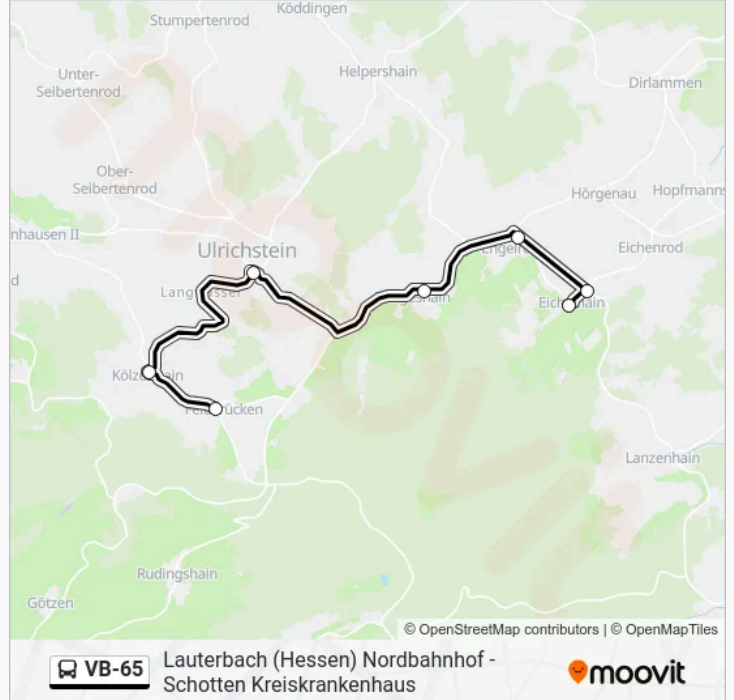

Richtung: Lautertal (Vogelsberg)-Eichelhain Dgh

7 Haltestellen

[LINIENPLAN ANZEIGEN](#)

- Ulrichstein-Feldkrücken
- Ulrichstein-Kölzenhain
- Ulrichstein Lindenplatz
- Ulrichstein-Rebgeshain
- Lautertal (Vogelsberg)-Engelrod Adlwanger Platz
- Lautertal (Vogelsberg)-Eichelhain Lanzenhainer Str
- Lautertal (Vogelsberg)-Eichelhain Dgh

Buslinie VB-65 Fahrpläne

Abfahrzeiten in Richtung Lautertal (vogelsberg)-eichelhain Dgh

Montag	06:41-16:53
Dienstag	06:41-16:53
Mittwoch	06:41-16:53
Donnerstag	06:41-16:53
Freitag	06:41-16:53
Samstag	Kein Betrieb
Sonntag	Kein Betrieb

Buslinie VB-65 Info

Richtung: Lautertal (Vogelsberg)-Eichelhain Dgh

Stationen: 7

Fahrtdauer: 14 Min

Linien Informationen:

Richtung: Schotten Kreiskrankenhaus

26 Haltestellen

[LINIENPLAN ANZEIGEN](#)