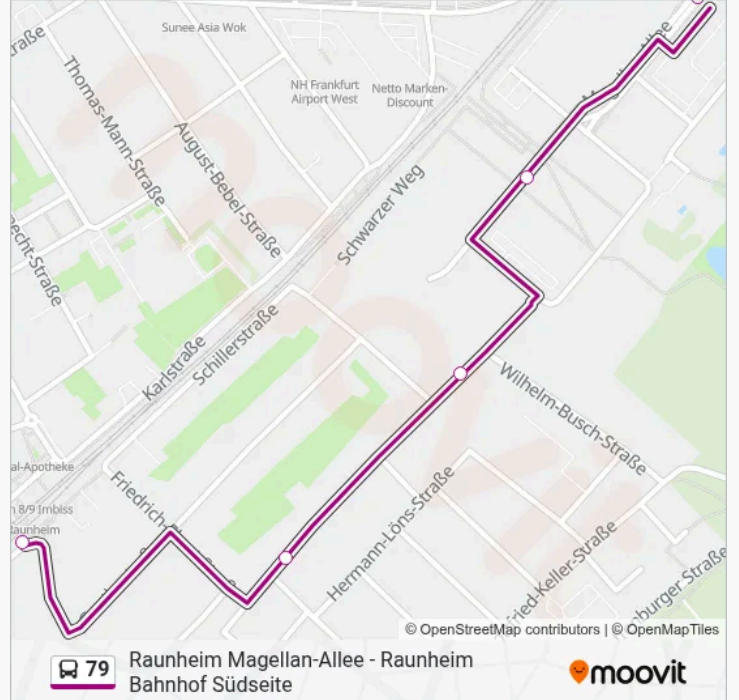

Verwende Moovit, um die nächste Station der Buslinie 79 zu finden und um zu erfahren wann die nächste Buslinie 79 kommt.

**Richtung: Raunheim Magellan-Allee**

5 Haltestellen

[LINIENPLAN ANZEIGEN](#)

Raunheim Bahnhof Südseite

**Buslinie 79 Info****Richtung:** Raunheim Magellan-Allee**Stationen:** 5**Fahrtdauer:** 5 Min**Linien Informationen:**

### Richtung: Raunheim Bahnhof Südseite

5 Haltestellen

[LINIENPLAN ANZEIGEN](#)

Raunheim Magellan-Allee

Raunheim Messeplatz

Raunheim Christoph-Kolumbus-Straße

Raunheim Uhlandstraße

Raunheim Bahnhof Südseite

### Buslinie 79 Info

**Richtung:** Raunheim Bahnhof Südseite

**Stationen:** 5

**Fahrtdauer:** 5 Min

**Linien Informationen:**

Buslinie 79 Offline Fahrpläne und Netzkarten stehen auf moovitapp.com zur Verfügung. Verwende den Moovit App, um Live Bus Abfahrten, Zugfahrpläne oder U-Bahn Fahrplanzeiten zu sehen, sowie Schritt für Schritt Wegangaben für alle öffentlichen Verkehrsmittel in Rhein-Main Gebiet zu erhalten.