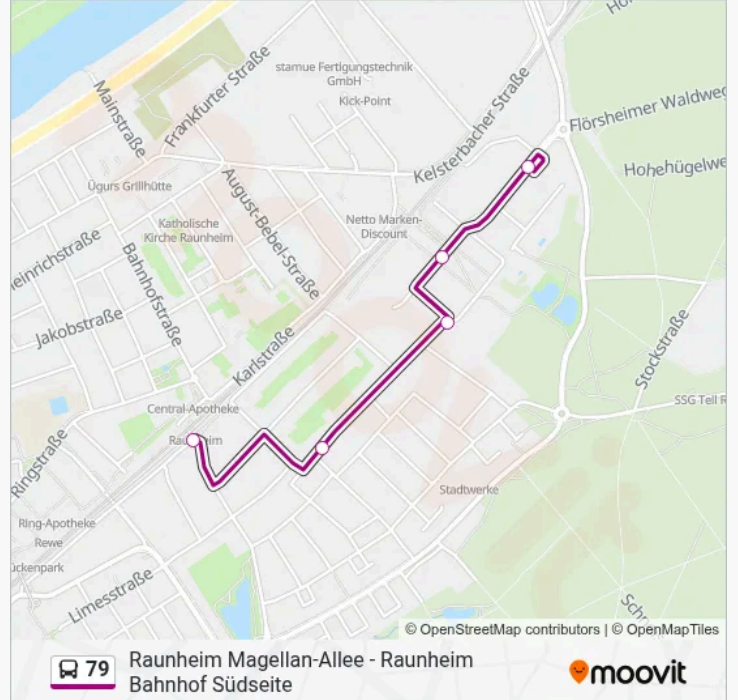

Verwende Moovit, um die nächste Station der Buslinie 79 zu finden und um zu erfahren wann die nächste Buslinie 79 kommt.

**Richtung: Raunheim Magellan-Allee**

5 Haltestellen

[LINIENPLAN ANZEIGEN](#)

Raunheim Bahnhof Südseite

Raunheim Uhlandstraße

Raunheim Christoph-Kolumbus-Straße

Raunheim Messeplatz

Raunheim Magellan-Allee

**Buslinie 79 Fahrpläne**

Abfahrzeiten in Richtung Raunheim Magellan-Allee

Montag	05:59-08:59
Dienstag	05:59-08:59
Mittwoch	05:59-08:59
Donnerstag	05:59-08:59
Freitag	05:59-08:59
Samstag	Kein Betrieb
Sonntag	Kein Betrieb

**Buslinie 79 Info****Richtung:** Raunheim Magellan-Allee**Stationen:** 5**Fahrtdauer:** 5 Min**Linien Informationen:**

### Richtung: Raunheim Bahnhof Südseite

5 Haltestellen

[LINIENPLAN ANZEIGEN](#)

Raunheim Magellan-Allee

Raunheim Messeplatz

Raunheim Christoph-Kolumbus-Straße

Raunheim Uhlandstraße

Raunheim Bahnhof Südseite