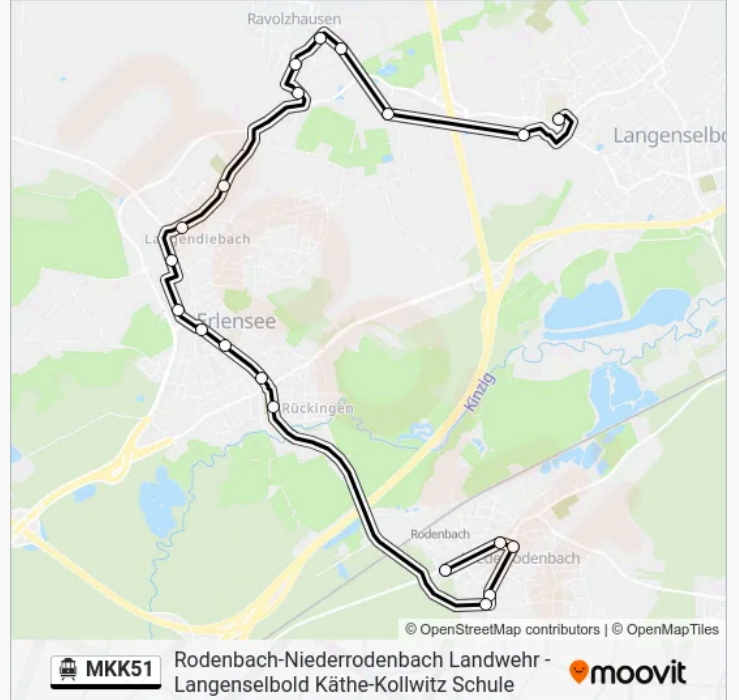

MKK51 Linie

Rodenbach-Niederrodenbach Landwehr - Langenselbold Käthe-Kollwitz Schule

Hol Dir Die App

Die S-Bahnlinie MKK51 Rodenbach-Niederrodenbach Landwehr - Langenselbold Käthe-Kollwitz Schule hat eine Route. Betriebszeiten an Werktagen

(1) Langenselbold Käthe-Kollwitz Schule: 07:37

Verwende Moovit, um die nächste Station der S-Bahnlinie MKK51 zu finden und um zu erfahren wann die nächste S-Bahnlinie MKK51 kommt.

Richtung: Langenselbold Käthe-Kollwitz Schule

S-Bahnlinie MKK51 Fahrpläne

Abfahrzeiten in Richtung Langenselbold Käthe-Kollwitz Schule

Montag	07:37
Dienstag	07:37
Mittwoch	07:37
Donnerstag	07:37
Freitag	07:37
Samstag	Kein Betrieb
Sonntag	Kein Betrieb

S-Bahnlinie MKK51 Info

Richtung: Langenselbold Käthe-Kollwitz Schule

Stationen: 20

Fahrtdauer: 32 Min

Linien Informationen:

S-Bahnlinie MKK51 Offline Fahrpläne und Netzkarten stehen auf moovitapp.com zur Verfügung. Verwende den Moovit App, um Live Bus Abfahrten, Zugfahrpläne oder U-Bahn Fahrplanzeiten zu sehen, sowie Schritt für Schritt Wegangaben für alle öffentlichen Verkehrsmittel in Rhein-Main Gebiet zu erhalten.