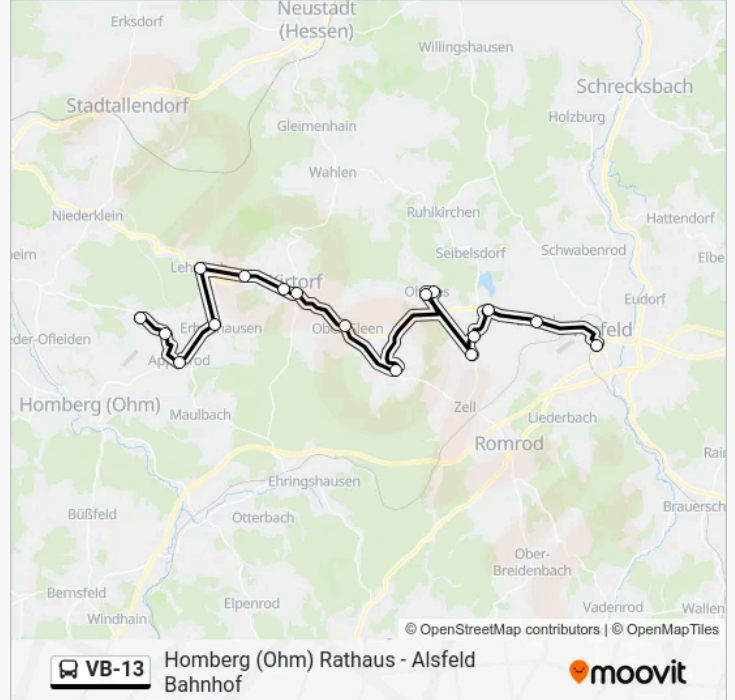

Verwende Moovit, um die nächste Station der Buslinie VB-13 zu finden und um zu erfahren wann die nächste Buslinie VB-13 kommt.

Richtung: Homberg (Ohm)-Dannenrod

17 Haltestellen

[LINIENPLAN ANZEIGEN](#)

Alsfeld Bahnhof

Alsfeld-Leusel

Alsfeld-Angenrod B 62

Alsfeld-Billertshausen Werthmühle

Alsfeld-Billertshausen Ortsmitte

Antrifftal-Ohmes Angenröder Straße

Antrifftal-Ohmes Schulstraße

Kirtorf-Heimertshausen

Kirtorf-Ober-Gleen Hersfelder Straße

Kirtorf Alsfelder Straße

Kirtorf Marburger Straße

Kirtorf-Lehrbach Retschenhäuser Hof

Kirtorf-Lehrbach Ortsmitte

Homberg (Ohm)-Erbenhausen Alsfelder Straße

Homberg (Ohm)-Appenrod Ortsmitte

Homberg (Ohm)-Appenrod Abzweig Neu-Ulrichstein

Buslinie VB-13 Info**Richtung:** Homberg (Ohm)-Dannenrod**Stationen:** 17**Fahrtdauer:** 34 Min**Linien Informationen:**

Richtung: Homberg (Ohm) Rathaus

20 Haltestellen

[LINIENPLAN ANZEIGEN](#)

Alsfeld Bahnhof