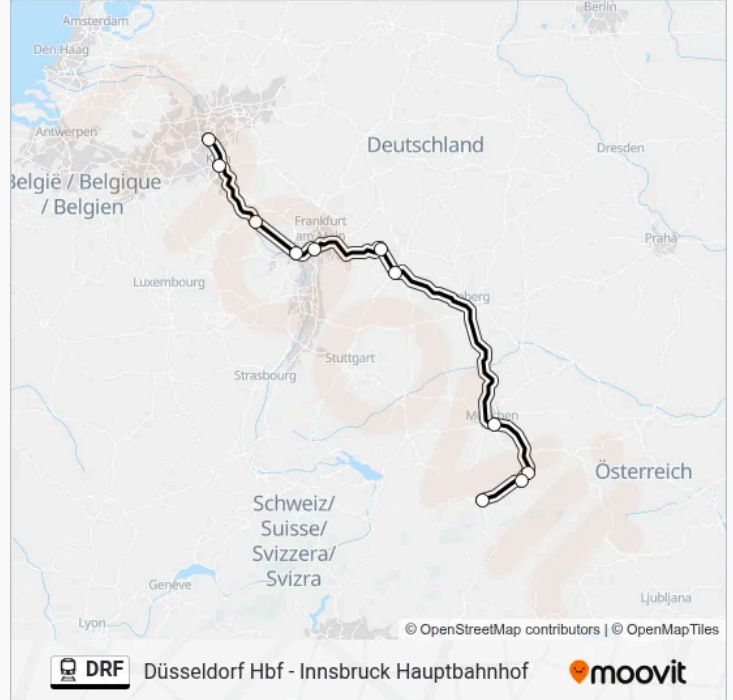

Die Bahnlinie DRF Düsseldorf Hbf - Innsbruck Hauptbahnhof hat eine Route. Betriebszeiten an Werktagen

(1) Innsbruck Hauptbahnhof: 20:51

Verwende Moovit, um die nächste Station der Bahnlinie DRF zu finden und um zu erfahren wann die nächste Bahnlinie DRF kommt.

Richtung: Innsbruck Hauptbahnhof

11 Haltestellen

[LINIENPLAN ANZEIGEN](#)

Düsseldorf Hbf
Köln Hbf
Koblenz Hauptbahnhof
Mainz, Hauptbahnhof
Frankfurt (Main) Flughafen Regionalbahnhof
Gemünden (Main)
Würzburg Hbf
Ostbahnhof
Kufstein
Wörgl Hbf
Innsbruck Hauptbahnhof

Bahnlinie DRF Fahrpläne

Abfahrzeiten in Richtung Innsbruck Hauptbahnhof

Montag	Kein Betrieb
Dienstag	Kein Betrieb
Mittwoch	20:51
Donnerstag	Kein Betrieb
Freitag	20:51
Samstag	Kein Betrieb
Sonntag	Kein Betrieb

Bahnlinie DRF Info

Richtung: Innsbruck Hauptbahnhof

Stationen: 11

Fahrtdauer: 677 Min

Linien Informationen:

Bahnlinie DRF Offline Fahrpläne und Netzkarten stehen auf moovitapp.com zur Verfügung. Verwende den Moovit App, um Live Bus Abfahrten, Zugfahrpläne oder U-Bahn Fahrplanzeiten zu sehen, sowie Schritt für Schritt Wegangaben für alle öffentlichen Verkehrsmittel in Rhein-Main Gebiet zu erhalten.