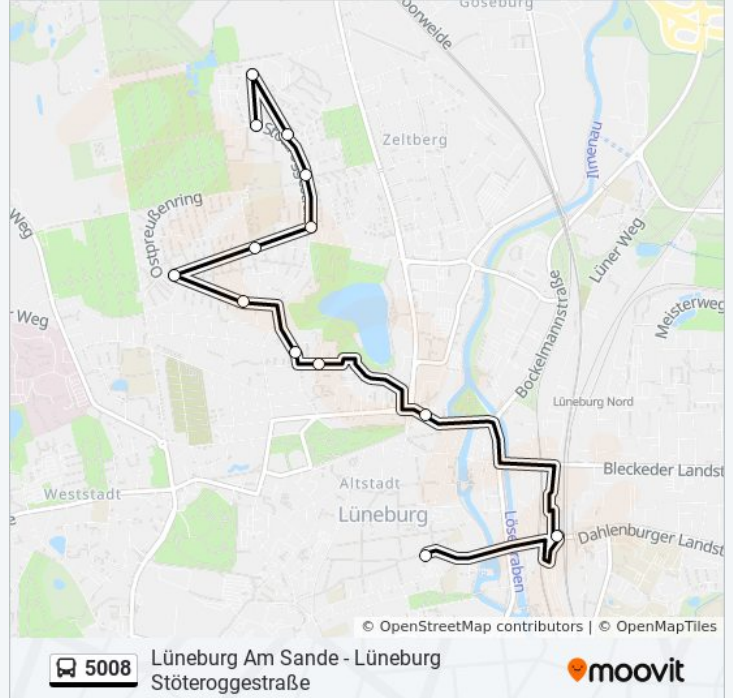

5008

Lüneburg Am Sande - Lüneburg Stöteroggestraße

Hol Dir Die App

Die Buslinie 5008 (Lüneburg Am Sande - Lüneburg Stöteroggestraße) hat 2 Routen

(1) Lüneburg Stöteroggestraße (nord): 05:15 - 21:48(2) Lüneburg Am Sande: 04:55 - 21:28

Verwende Moovit, um die nächste Station der Buslinie 5008 zu finden und um zu erfahren wann die nächste Buslinie 5008 kommt.

**Richtung: Lüneburg Stöteroggestraße (Nord)**

13 Haltestellen

[LINIENPLAN ANZEIGEN](#)

Lüneburg am Sande  
Lüneburg Zob  
Lüneburg Reichenbachplatz  
Lüneburg am Kreideberg  
Lüneburg Stöteroggestraße (Süd)  
Lüneburg Boizenburger Straße  
Lüneburg Thorner Straße (West)  
Lüneburg Thorner Platz  
Lüneburg Salzwedeler Straße  
Lüneburg Elbinger Straße  
Lüneburg Dessauerstraße  
Lüneburg Magdeburger Straße  
Lüneburg Stöteroggestraße (Nord)

**Buslinie 5008 Info****Richtung:** Lüneburg Stöteroggestraße (Nord)**Stationen:** 13**Fahrdauer:** 27 Min**Linien Informationen:**