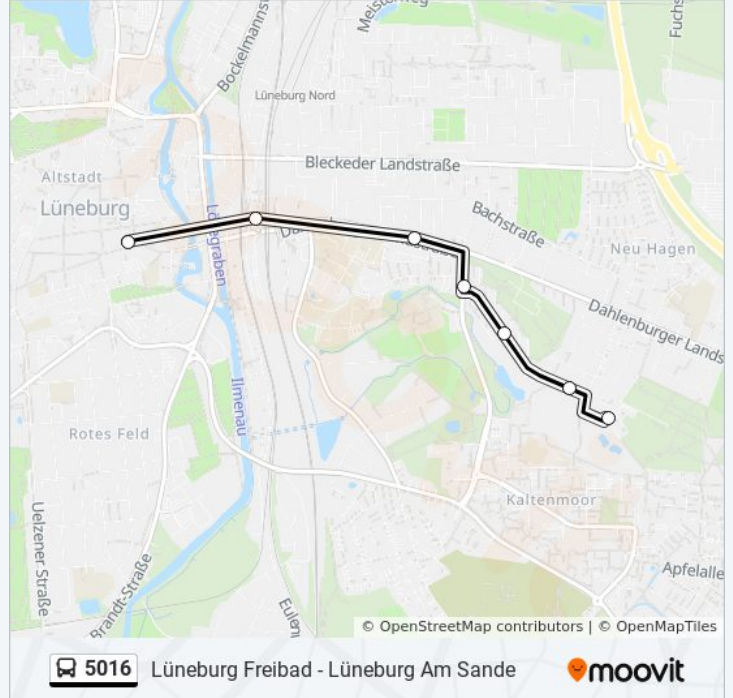

**Richtung: Lüneburg Freibad**

7 Haltestellen

[LINIENPLAN ANZEIGEN](#)

Lüneburg am Sande

Lüneburg Zob

Lüneburg Gellerstraße

Lüneburg Theodor-Heuss-Straße

Lüneburg Schützenstraße

Lüneburg Ostlandring

Lüneburg Freibad

**Buslinie 5016 Fahrpläne**

Abfahrzeiten in Richtung Lüneburg Freibad

Montag	05:27 - 21:30
Dienstag	05:27 - 21:30
Mittwoch	05:27 - 21:30
Donnerstag	05:27 - 21:30
Freitag	05:27 - 21:30
Samstag	06:30 - 20:30
Sonntag	09:30 - 19:30

**Buslinie 5016 Info****Richtung:** Lüneburg Freibad**Stationen:** 7**Fahrtdauer:** 14 Min**Linien Informationen:**

## Richtung: Lüneburg am Sande

8 Haltestellen

[LINIENPLAN ANZEIGEN](#)

Lüneburg Freibad  
 Lüneburg Ostlandring  
 Lüneburg Schützenstraße  
 Lüneburg Theodor-Heuss-Straße  
 Lüneburg Gellerstraße  
 Lüneburg Pulverweg Süd  
 Lüneburg Zob  
 Lüneburg am Sande