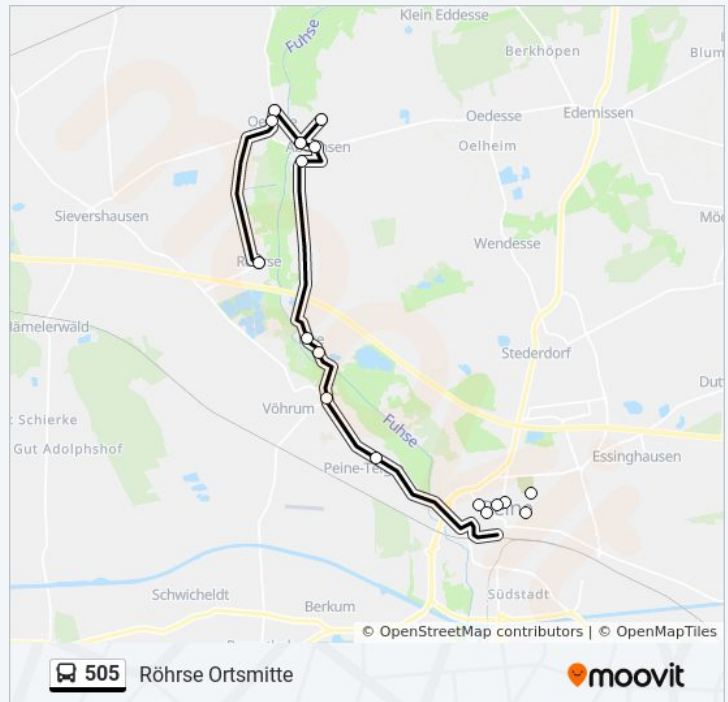

Peine Marktstraße

Peine Burgstraße

Peine-Telgte Friedhof

Peine-Telgte Fröbelschule

Peine-Telgte Laubenkolonie

Vöhrum Kirchvordener Straße

Vöhrum Apotheke

Vöhrum Schule

Vöhrum Landwehr

Röhrse Ortsmitte

Buslinie 505 Info

Richtung: Röhrse Ortsmitte

Stationen: 16

Fahrtdauer: 27 Min

Linien Informationen:

Richtung: Vöhrum Bbs/lgs

5 Haltestellen

[LINIENPLAN ANZEIGEN](#)

Peine Kiebitzmoor

Peine Horstweg

Peine-Telgte Fröbelschule

Peine-Telgte Laubenkolonie

Vöhrum Bbs/lgs

Buslinie 505 Fahrpläne

Richtung: Vöhrum Bbs/lgs

Stationen: 5

Fahrtdauer: 7 Min

Linien Informationen:

Richtung: Vöhrum Schule

5 Haltestellen

[LINIENPLAN ANZEIGEN](#)

Röhrse Ortsmitte