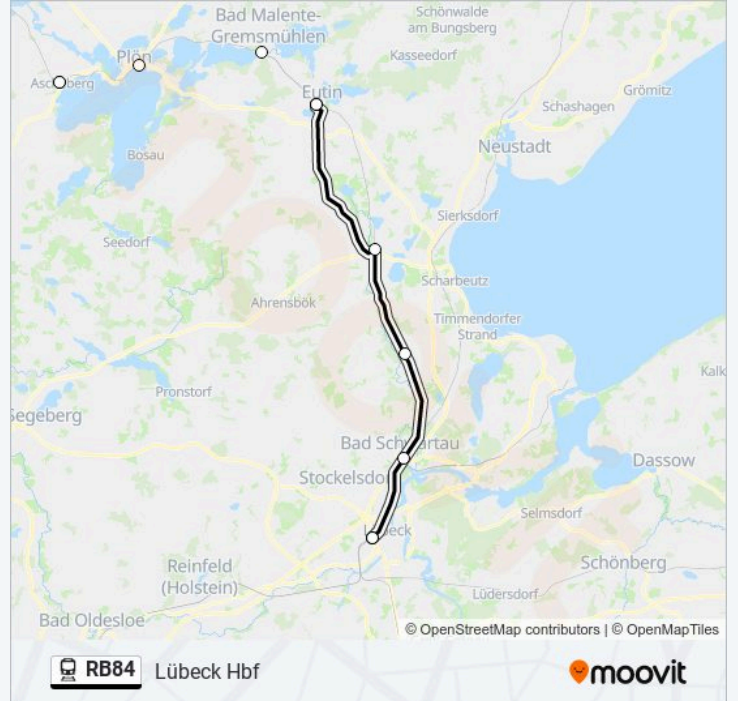

Plön

Bad Malente-Gremsmühlen Bahnhof

Eutin(Bahn)

Pönitz(Holst)

Pansdorf

Bad Schwartau

Lübeck Hbf

### Bahnlinie RB84 Fahrpläne

Abfahrzeiten in Richtung Lübeck Hbf

Montag	00:05 - 23:05
Dienstag	00:05 - 23:05
Mittwoch	00:05 - 23:05
Donnerstag	00:05 - 23:05
Freitag	00:05 - 23:05
Samstag	00:05 - 23:05
Sonntag	00:05 - 23:05

### Bahnlinie RB84 Info

**Richtung:** Lübeck Hbf

**Stationen:** 12

**Fahrtdauer:** 87 Min

**Linien Informationen:**

Bahnlinie RB84 Offline Fahrpläne und Netzkarten stehen auf moovitapp.com zur Verfügung. Verwende den Moovit App, um Live Bus Abfahrten, Zugfahrpläne oder U-Bahn Fahrplanzeiten zu sehen, sowie Schritt für Schritt Wegangaben für alle öffentlichen Verkehrsmittel in Bremen & niedersachsen zu erhalten.