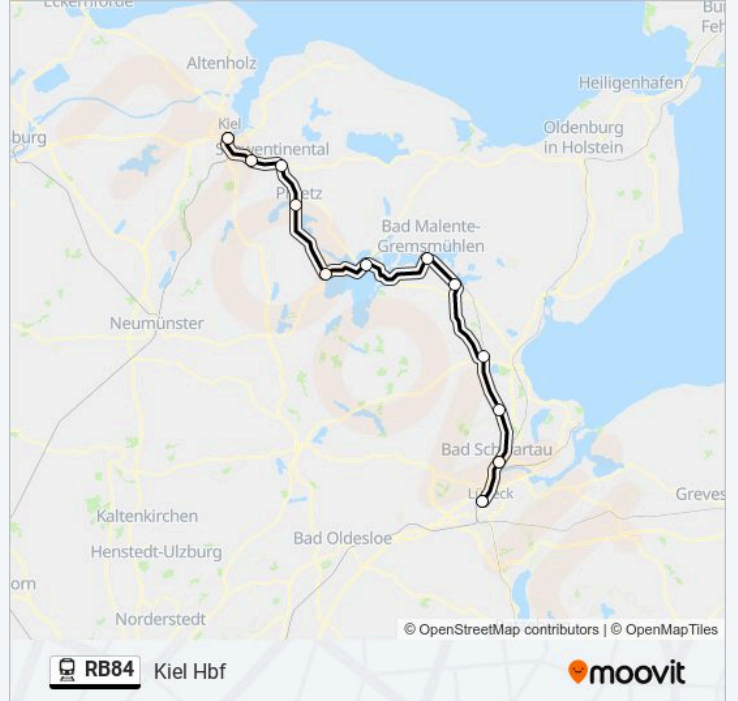

Die Bahnlinie RB84 (Kiel Hbf) hat 2 Routen

(1) Kiel Hbf: 00:28 - 23:28(2) Lübeck Hbf: 00:05 - 23:05

Verwende Moovit, um die nächste Station der Bahnlinie RB84 zu finden und um zu erfahren wann die nächste Bahnlinie RB84 kommt.

### Richtung: Kiel Hbf

12 Haltestellen

[LINIENPLAN ANZEIGEN](#)

Lübeck Hbf

Bad Schwartau

Pansdorf

Pönitz(Holst)

Eutin(Bahn)

### Bahnlinie RB84 Fahrpläne

Abfahrzeiten in Richtung Kiel Hbf

Montag	00:28 - 23:28
Dienstag	00:28 - 23:28
Mittwoch	00:28 - 23:28
Donnerstag	00:28 - 23:28
Freitag	00:28 - 23:28
Samstag	00:28 - 23:28
Sonntag	00:28 - 23:28

### Bahnlinie RB84 Info

**Richtung:** Kiel Hbf

**Stationen:** 12

**Fahrtdauer:** 88 Min

**Linien Informationen:**