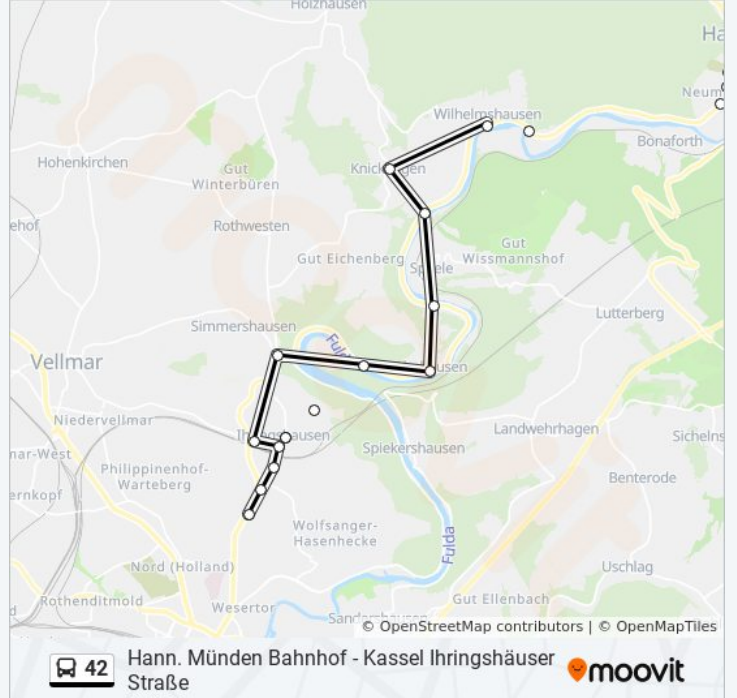

**Buslinie 42 Info**

**Richtung:** Kassel Ihringshäuser Straße

**Stationen:** 20

**Fahrtdauer:** 34 Min

**Linien Informationen:**

Fuldata-Ihringshausen Stockbreite

Kassel Ihringshäuser Straße

### Richtung: Knickhagen

11 Haltestellen

[LINIENPLAN ANZEIGEN](#)

Kassel Ihringshäuser Straße

Fuldata-Ihringshausen Stockbreite

Fuldata-Ihringshausen Bahnhof/Weddel

Fuldata-Ihringshausen Rathaus

Fuldata-Ihringshausen Feuerwehr