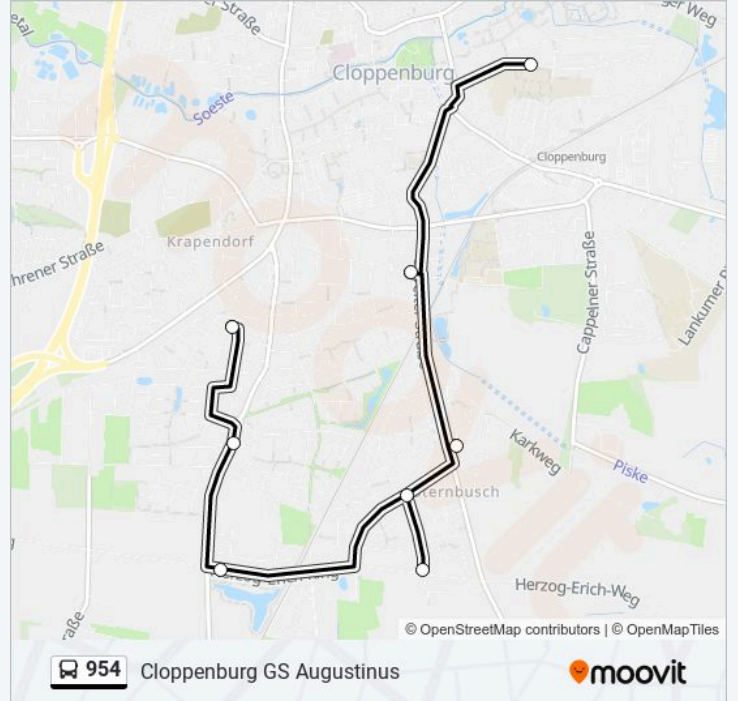

Richtung: Cloppenburg GS Augustinus

8 Haltestellen

[LINIENPLAN ANZEIGEN](#)

Cloppenburg Sonnenblumenstraße
Cloppenburg-Sternbusch Thomas-Mann-Ring
Cloppenburg Kessener Weg
Cloppenburg-Sternbusch Milanstraße
Cloppenburg-Sternbusch Sperlingstraße
Cloppenburg-Sternbusch Habichtweg
Cloppenburg Landwehr
Cloppenburg GS Augustinus

Buslinie 954 Fahrpläne

Abfahrzeiten in Richtung Cloppenburg Gs Augustinus

Montag	06:30
Dienstag	06:30
Mittwoch	06:30
Donnerstag	Kein Betrieb
Freitag	Kein Betrieb
Samstag	Kein Betrieb
Sonntag	Kein Betrieb

Buslinie 954 Info

Richtung: Cloppenburg GS Augustinus

Stationen: 8

Fahrtdauer: 20 Min

Linien Informationen:

Buslinie 954 Offline Fahrpläne und Netzkarten stehen auf moovitapp.com zur Verfügung. Verwende den Moovit App, um Live Bus Abfahrten, Zugfahrpläne oder U-Bahn Fahrplanzeiten zu sehen, sowie Schritt für Schritt Wegangaben für alle öffentlichen Verkehrsmittel in Bremen & niedersachsen zu erhalten.