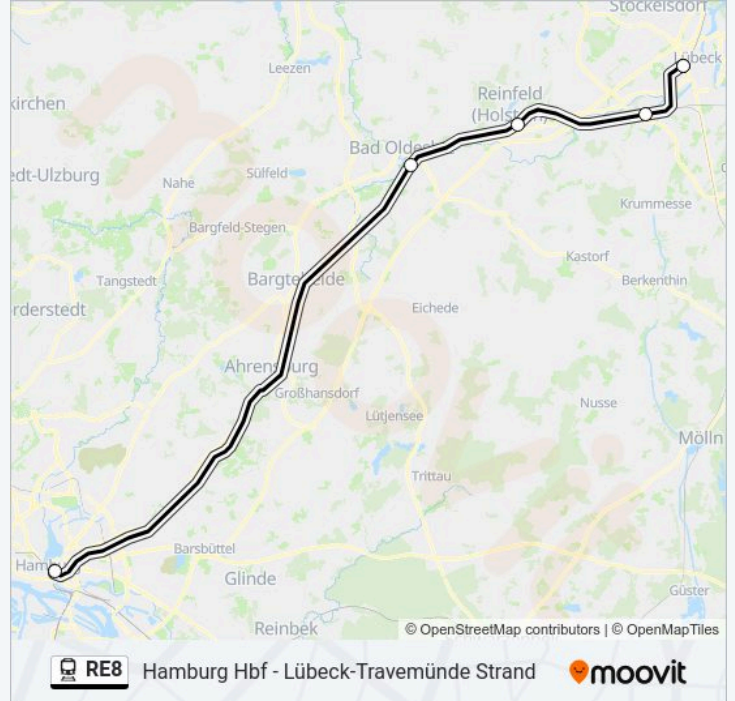

Hamburg Hbf - Lübeck-Travemünde Strand

[Hol Dir Die App](#)

Die Bahnlinie RE8 (Hamburg Hbf - Lübeck-Travemünde Strand) hat 4 Routen

(1) Hamburg Hbf: 00:34 - 23:34(2) Lübeck Hbf: 01:06(3) Lübeck Hbf: 01:34(4) Lübeck-Travemünde Strand: 00:06 - 23:06
Verwende Moovit, um die nächste Station der Bahnlinie RE8 zu finden und um zu erfahren wann die nächste Bahnlinie RE8 kommt.

Bahnlinie RE8 Info**Richtung:** Hamburg Hbf**Stationen:** 10**Fahrtdauer:** 79 Min**Linien Informationen:**

Richtung: Lübeck Hbf

5 Haltestellen

[LINIENPLAN ANZEIGEN](#)

Hamburg Hbf

Bad Oldesloe

Reinfeld(Holst)

Lübeck-Moisling

Lübeck Hbf

Bahnlinie RE8 Fahrpläne

Abfahrzeiten in Richtung Lübeck Hbf

Montag	01:06
Dienstag	01:06
Mittwoch	01:06
Donnerstag	01:06
Freitag	01:06
Samstag	01:06 - 04:06
Sonntag	01:06 - 04:06

Bahnlinie RE8 Info

Richtung: Lübeck Hbf

Stationen: 5

Fahrtdauer: 46 Min

Linien Informationen:

Richtung: Lübeck Hbf

6 Haltestellen

[LINIENPLAN ANZEIGEN](#)