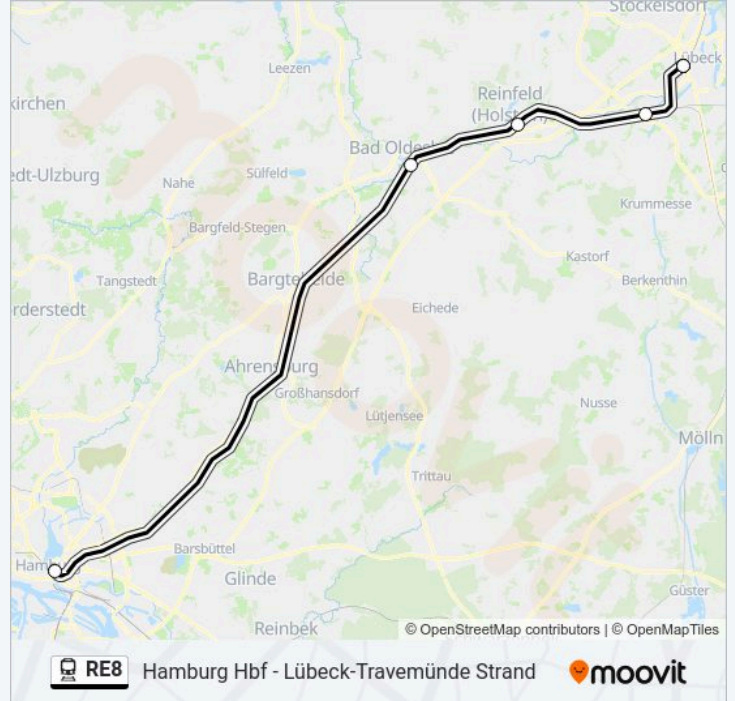

Hamburg Hbf - Lübeck-Travemünde Strand

[Hol Dir Die App](#)

Die Bahnlinie RE8 (Hamburg Hbf - Lübeck-Travemünde Strand) hat 4 Routen

(1) Hamburg Hbf: 00:34 - 23:34(2) Lübeck Hbf: 01:06(3) Lübeck Hbf: 01:34(4) Lübeck-Travemünde Strand: 00:06 - 23:06
Verwende Moovit, um die nächste Station der Bahnlinie RE8 zu finden und um zu erfahren wann die nächste Bahnlinie RE8 kommt.

Richtung: Hamburg Hbf

10 Haltestellen

[LINIENPLAN ANZEIGEN](#)

Lübeck-Travemünde Strand
Lübeck-Travemünde Hafен
Lübeck-Travemünde Skandinavienkai
Lübeck-Kücknitz
Lübeck-Dänischburg Ikea
Lübeck Hbf
Lübeck-Moisling
Reinfeld(Holst)
Bad Oldesloe
Hamburg Hbf

Bahnlinie RE8 Fahrpläne

Abfahrzeiten in Richtung Hamburg Hbf

Montag	00:34 - 23:34
Dienstag	00:34 - 23:34
Mittwoch	00:34 - 23:34
Donnerstag	00:34 - 23:34
Freitag	00:34 - 23:34
Samstag	00:34 - 23:34
Sonntag	00:34 - 23:34

Bahnlinie RE8 Info**Richtung:** Hamburg Hbf**Stationen:** 10**Fahrtdauer:** 79 Min**Linien Informationen:**

Richtung: Lübeck Hbf

5 Haltestellen

[LINIENPLAN ANZEIGEN](#)

Hamburg Hbf

Bad Oldesloe

Reinfeld(Holst)