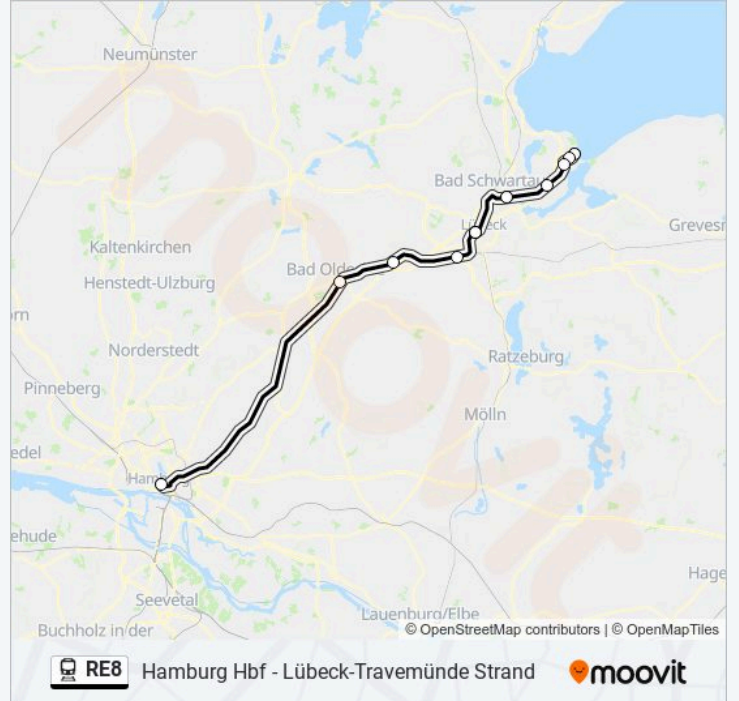

Hamburg Hbf - Lübeck-Travemünde Strand

[Hol Dir Die App](#)

Die Bahnlinie RE8 (Hamburg Hbf - Lübeck-Travemünde Strand) hat 4 Routen

(1) Hamburg Hbf: 00:34 - 23:34(2) Lübeck Hbf: 01:06(3) Lübeck Hbf: 01:34(4) Lübeck-Travemünde Strand: 00:06 - 23:06
Verwende Moovit, um die nächste Station der Bahnlinie RE8 zu finden und um zu erfahren wann die nächste Bahnlinie RE8 kommt.

Richtung: Lübeck-Travemünde Strand

10 Haltestellen

[LINIENPLAN ANZEIGEN](#)

Hamburg Hbf

Bad Oldesloe

Reinfeld(Holst)

Lübeck-Moisling

Lübeck Hbf

Lübeck-Dänischburg Ikea

Lübeck-Kücknitz

Lübeck-Travemünde Skandinavienkai

Lübeck-Travemünde Hafen

Lübeck-Travemünde Strand

Bahnlinie RE8 Fahrpläne

Abfahrzeiten in Richtung Lübeck-Travemünde Strand

Montag	00:06 - 23:06
Dienstag	00:06 - 23:06
Mittwoch	00:06 - 23:06
Donnerstag	00:06 - 23:06
Freitag	00:06 - 23:06
Samstag	00:06 - 23:06
Sonntag	00:06 - 23:06

Bahnlinie RE8 Info

Richtung: Lübeck-Travemünde Strand

Stationen: 10

Fahrtdauer: 80 Min

Linien Informationen:

Bahnlinie RE8 Offline Fahrpläne und Netzkarten stehen auf moovitapp.com zur Verfügung. Verwende den Moovit App, um Live Bus Abfahrten, Zugfahrpläne oder U-Bahn Fahrplanzeiten zu sehen, sowie Schritt für Schritt Wegangaben für alle öffentlichen Verkehrsmittel in Bremen & niedersachsen zu erhalten.